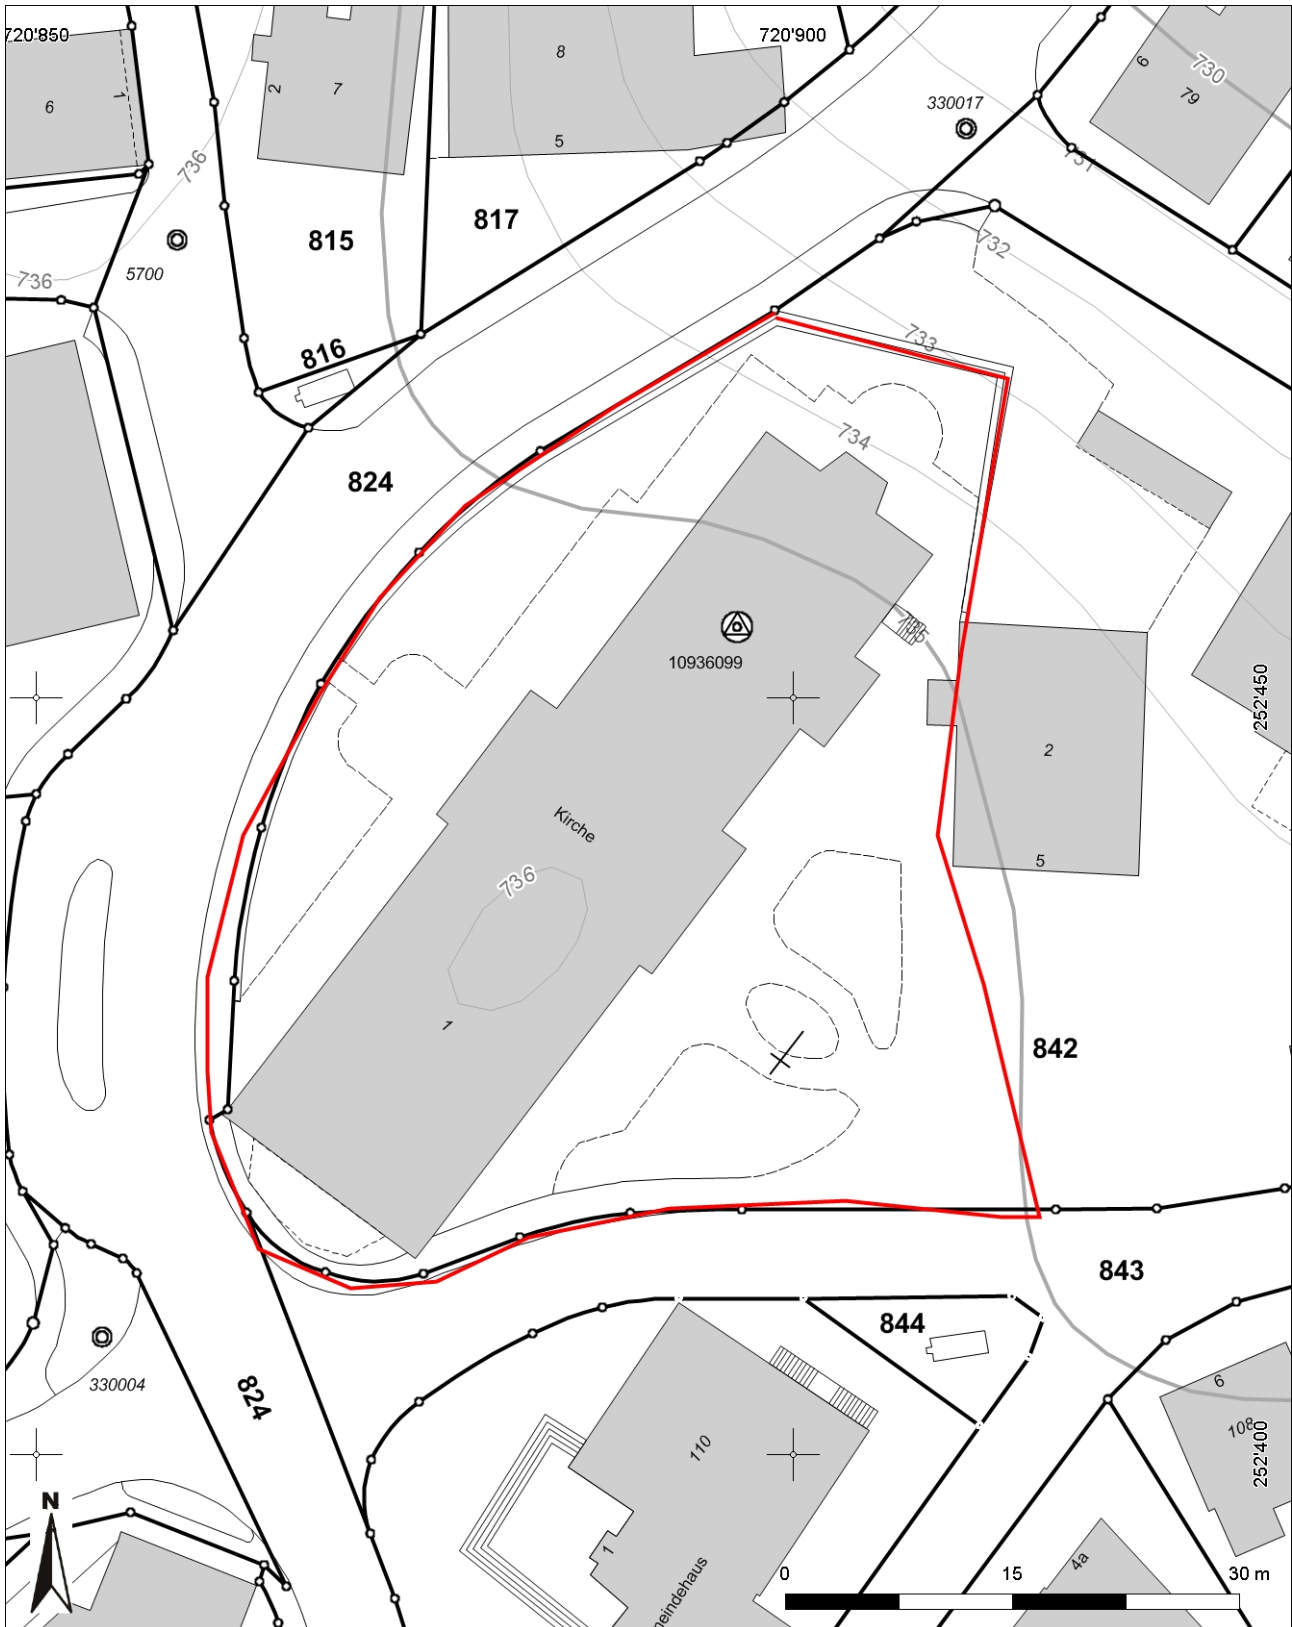

**Inventarblatt 73.025:**  
**Kirchberg, Pfarr- und Wallfahrtskirche St.Peter und Paul**

<b>Signatur</b>	73.025
<b>Gemeinde</b>	Kirchberg
<b>Koordinaten (kurz)</b>	720 900/252 450
<b>Epoche</b>	MZ (Mittelalter bis Neuzeit)
<b>Gattung</b>	SI 12 (Sakrale Anlage, Kultstätte, Tempel, Kirche, Kapelle, Kloster)
<b>Titel</b>	Kirchberg: Kath. Pfarr- und Wallfahrtskirche St.Peter und Paul

# 73.025: Kirchberg

## Kirchberg, Pfarrkirche St.Peter und Paul

Mittelpunkt-Koordinaten 720'890 / 252'442  
Massstab 1 : 500

Für die Richtigkeit & Aktualität der Daten wird keine Garantie übernommen.  
Es gelten die Nutzungsbedingungen des Geoportals.  
© IGGIS 11.02.2014