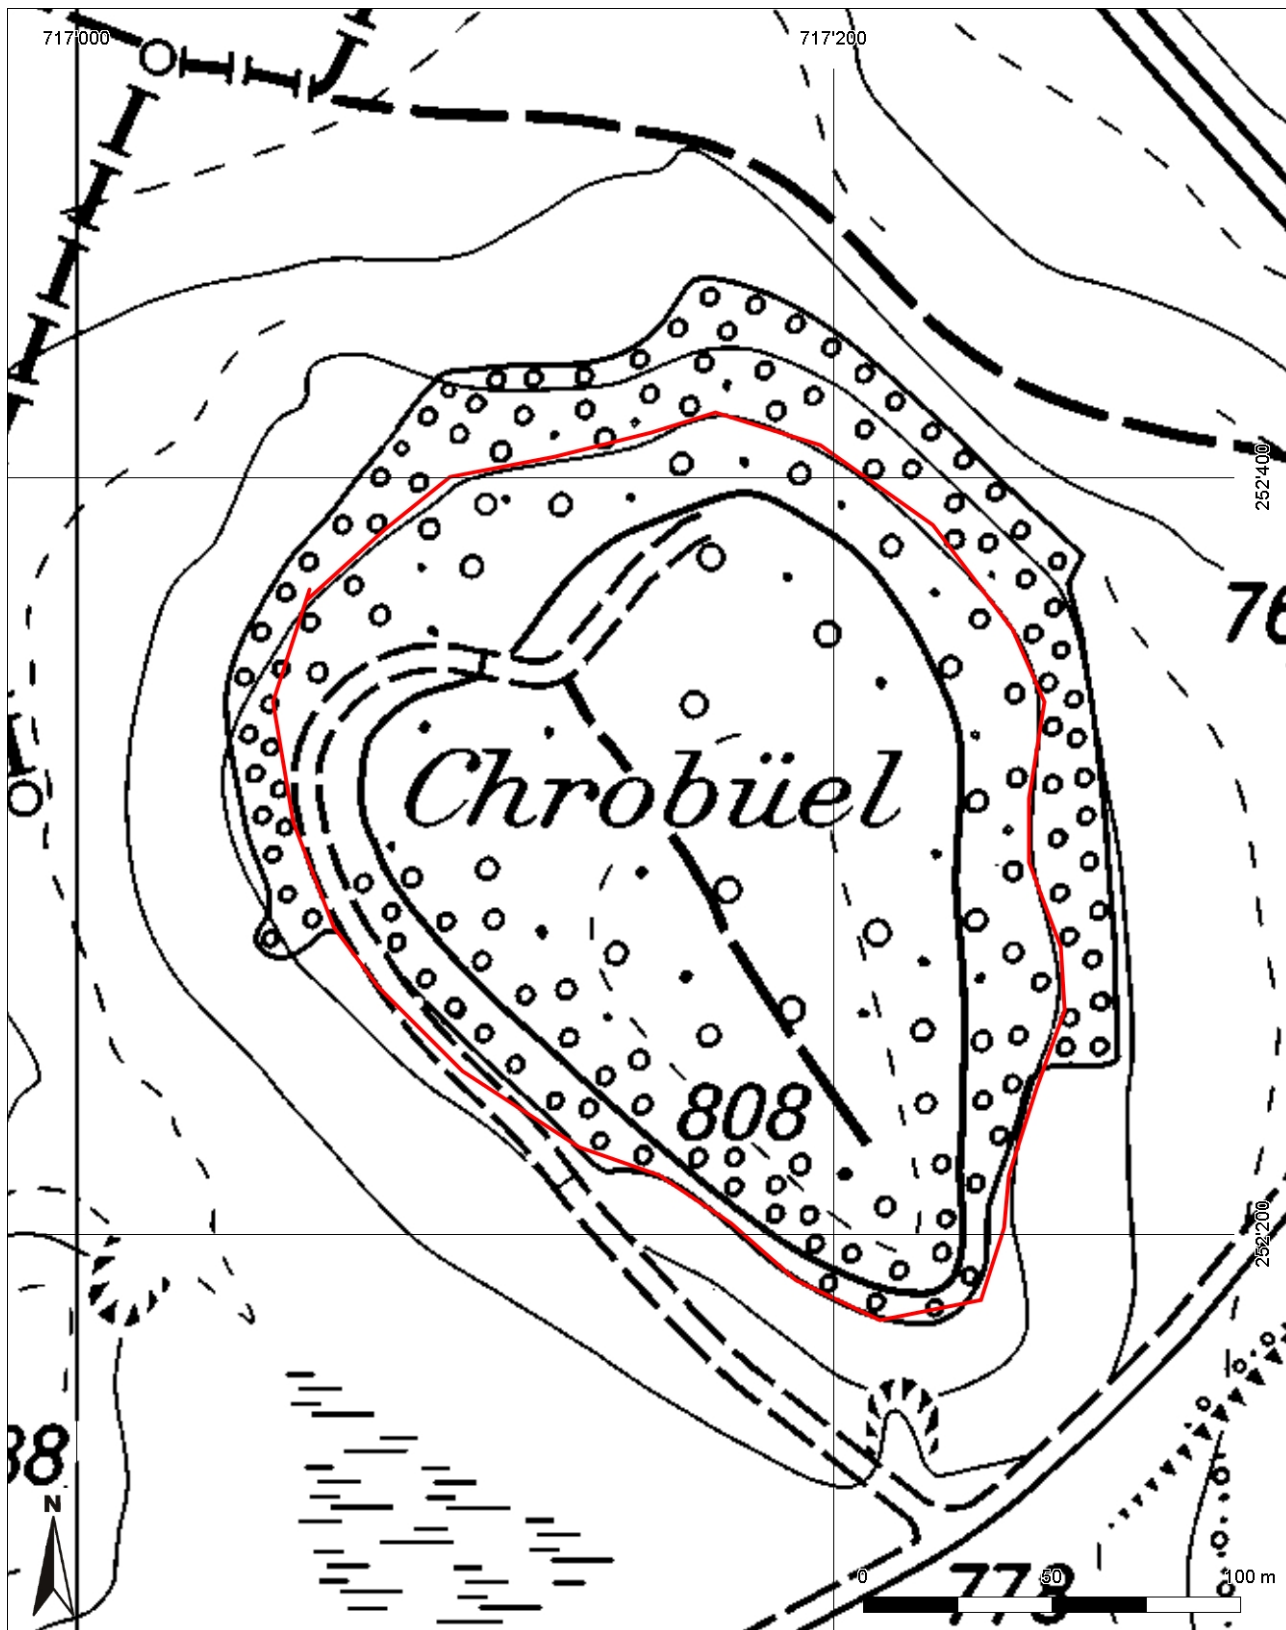

**Inventarblatt 73.020:  
Kirchberg, Ötwil, Burg Ötwil**

<b>Signatur</b>	73.020
<b>Gemeinde</b>	Kirchberg
<b>Koordinaten (kurz)</b>	717 200/252 220
<b>Epoche</b>	MA (Hoch- bis Spätmittelalter)
<b>Gattung</b>	SI 10 (Burg, Schloss)
<b>Titel</b>	Ötwil, Chronbüel: Burg Ötwil

### 73.020\_Kirchberg Ötwil, Burg Ötwil

Mittelpunkt-Koordinaten 717'152 / 252'309

Masstab 1 : 2000

Für die Richtigkeit & Aktualität der Daten wird keine Garantie übernommen.  
Es gelten die Nutzungsbedingungen des Geoportals.