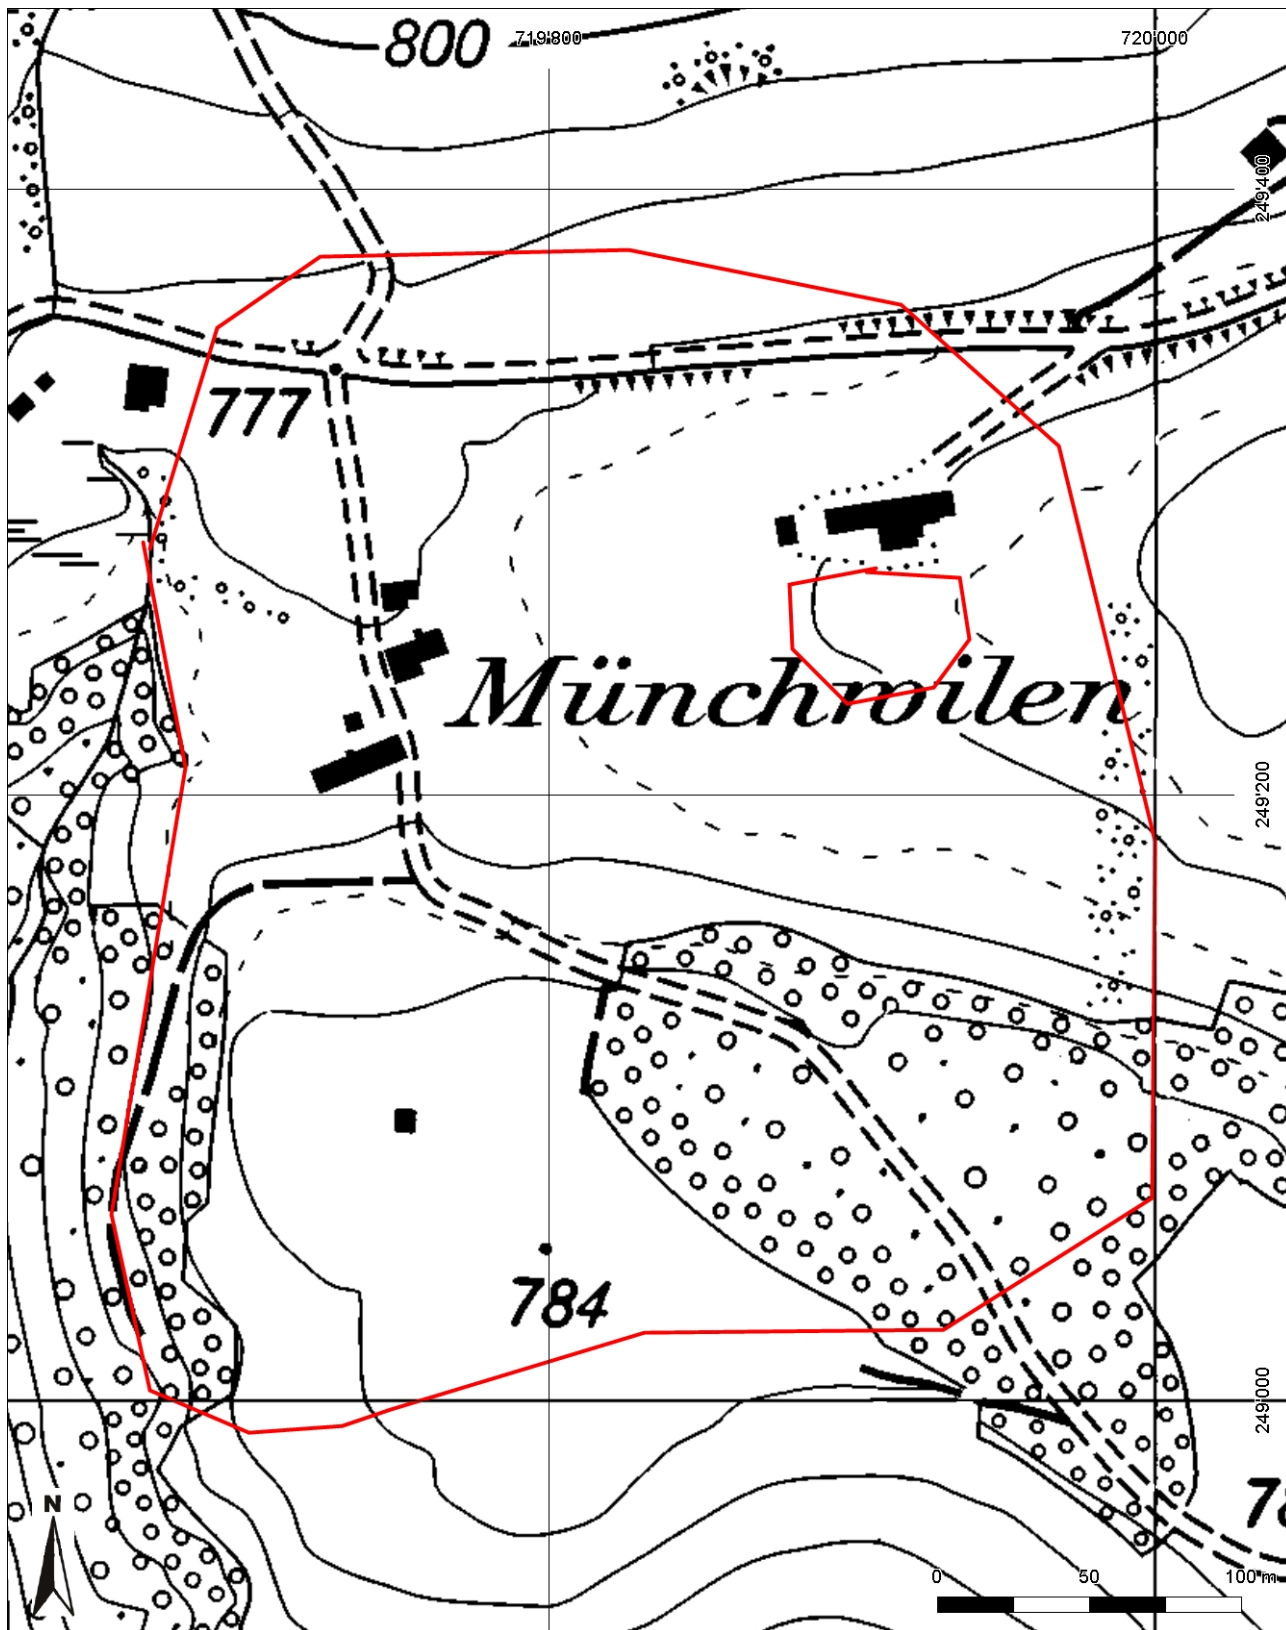

**Inventarblatt 73.015:
Kirchberg, Münchwilen, Burg Münchwilen**

Signatur	73.015
Gemeinde	Kirchberg
Koordinaten (kurz)	719 800/249 200
Epoche	MA (Hoch- bis Spätmittelalter)
Gattung	SI 10 (Burg, Schloss)
Titel	Münchwilen: Burg Münchwilen

73.015_Kirchberg Münchwilen, Burg Münchwilen

Mittelpunkt-Koordinaten 719'834 / 249'191
Massstab 1 : 2500

Für die Richtigkeit & Aktualität der Daten wird keine Garantie übernommen.
Es gelten die Nutzungsbedingungen des Geoportals.
© IGGIS 11.02.2014