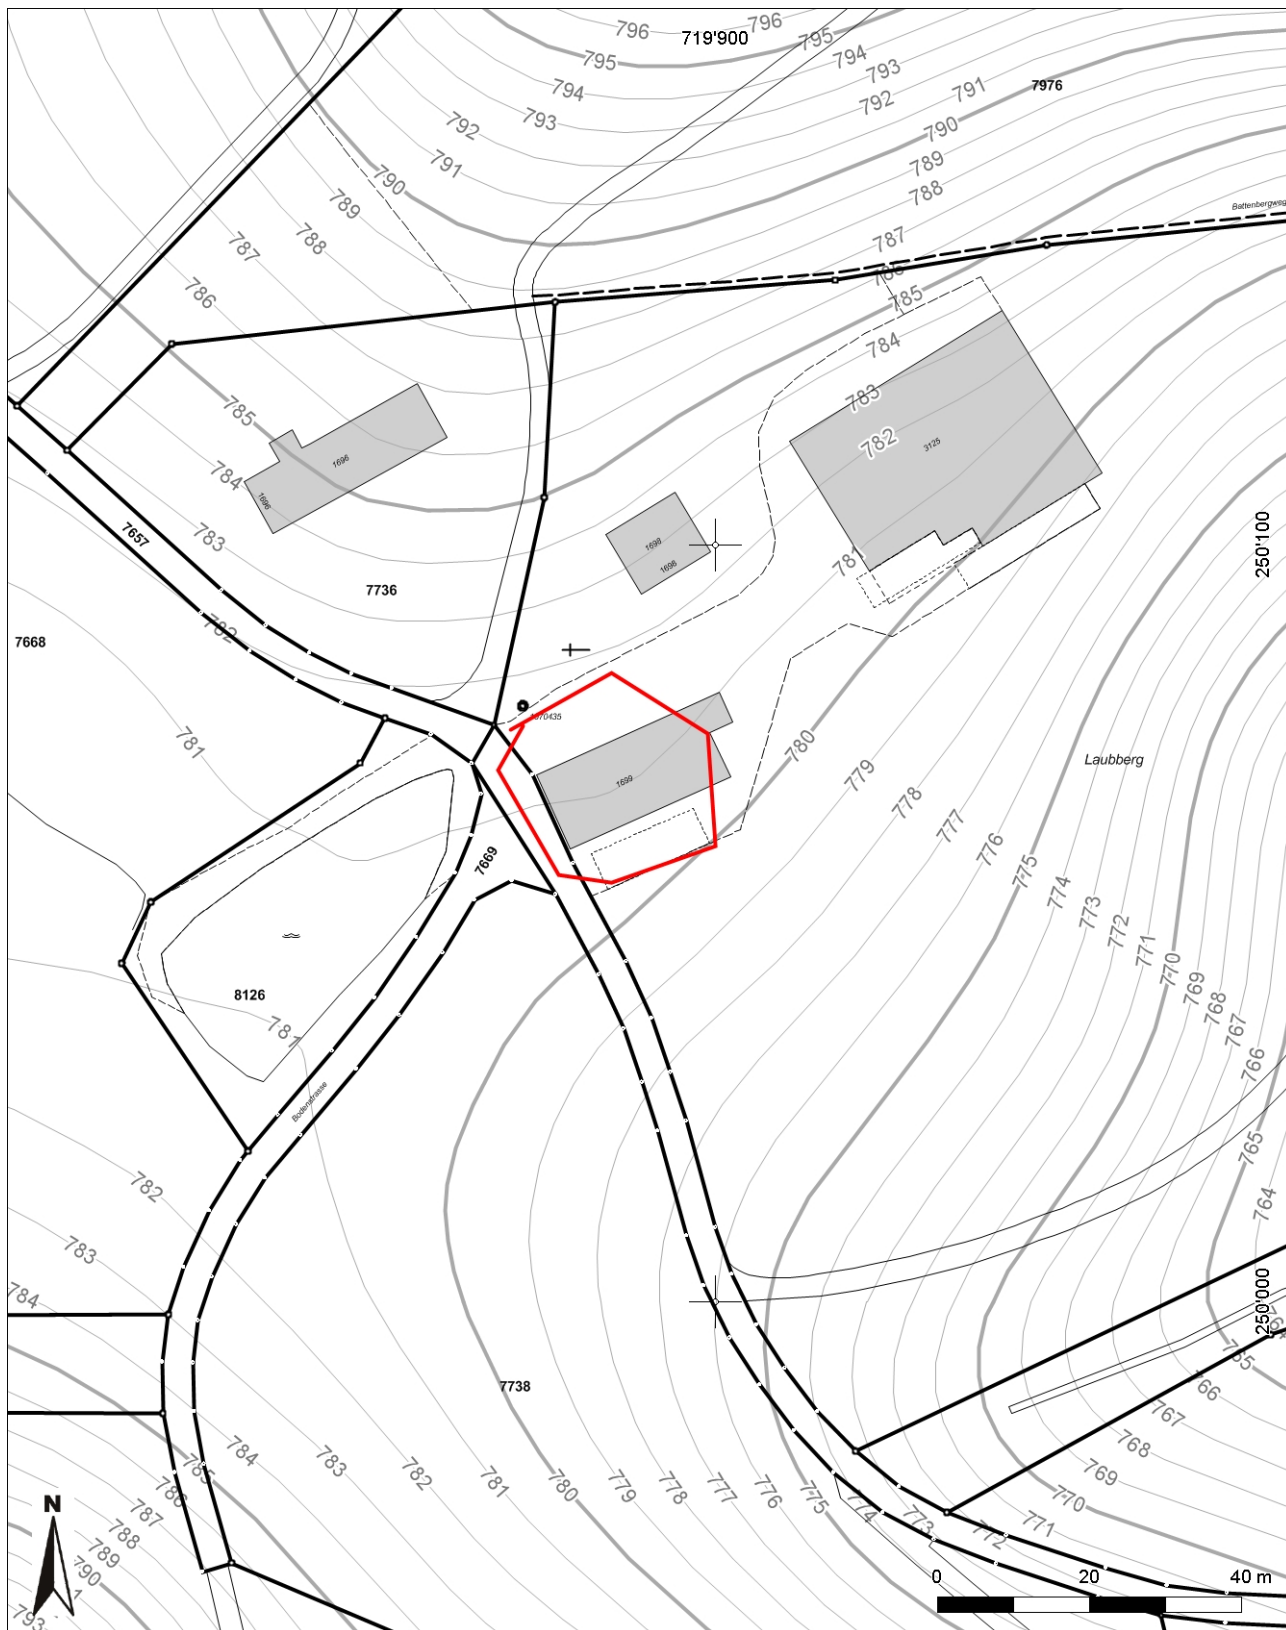

**Inventarblatt 73.014:
Kirchberg, Laubberg, Burg Laubberg**

Signatur	73.014
Gemeinde	Kirchberg
Koordinaten (kurz)	719 860/250 100
Epoche	MA (Hoch- bis Spätmittelalter)
Gattung	SI 10 (Burg, Schloss)
Titel	Laubberg: Burg Laubberg

73.014: Kirchberg Laubberg, Burg Laubberg

Mittelpunkt-Koordinaten 719'891 / 250'063
Massstab 1 : 1000

Für die Richtigkeit & Aktualität der Daten wird keine Garantie übernommen.
Es gelten die Nutzungsbedingungen des Geoportals.
© IGGIS 11.02.2014