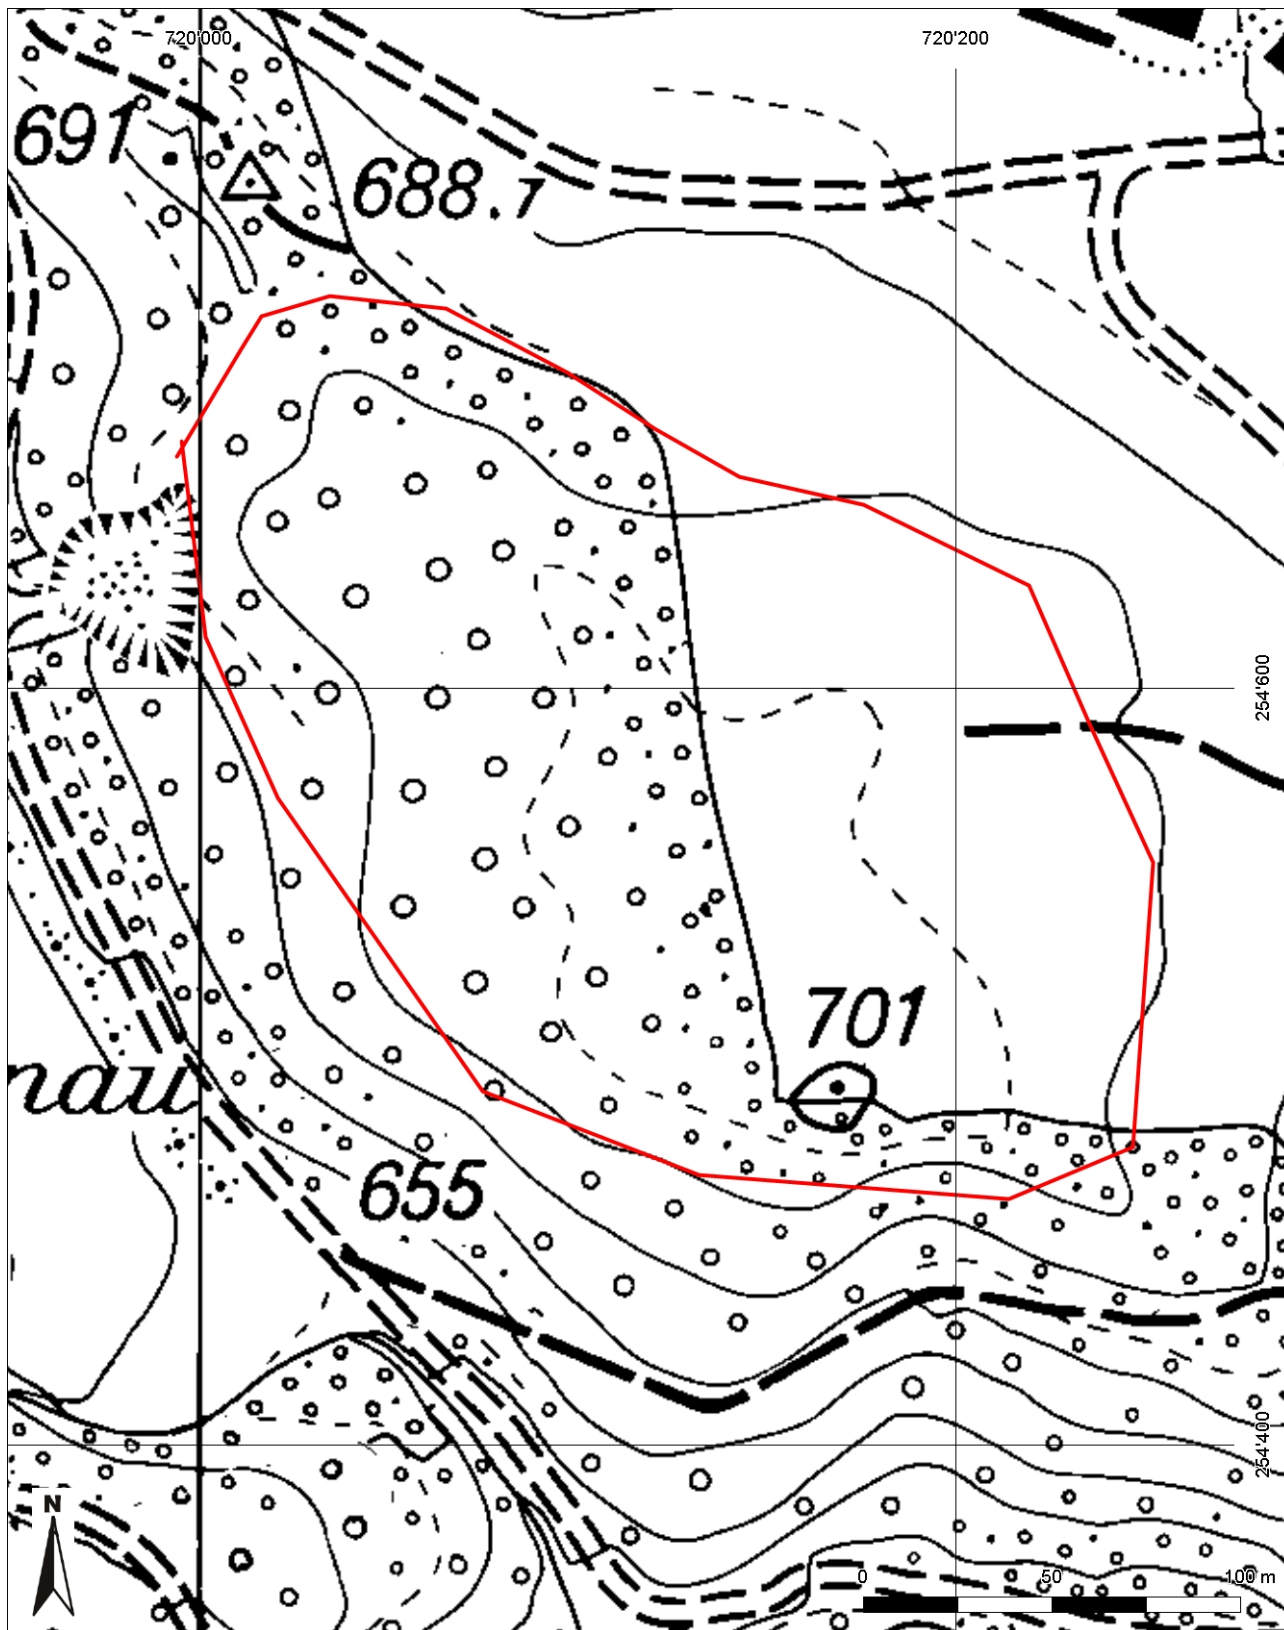

**Inventarblatt 73.012:
Kirchberg, Brunberg, Burg Brunberg**

Signatur	73.012
Gemeinde	Kirchberg
Koordinaten (kurz)	720 140/254 600
Epoche	MA (Hoch- bis Spätmittelalter)
Gattung	SI 10 (Burg, Schloss)
Titel	Brunberg: Burg Brunberg

73.012: Kirchberg Brunberg, Burg Brunberg

Mittelpunkt-Koordinaten 720'119 / 254'565

Massstab 1 : 2000

Für die Richtigkeit & Aktualität der Daten wird keine Garantie übernommen.
Es gelten die Nutzungsbedingungen des Geoportals.