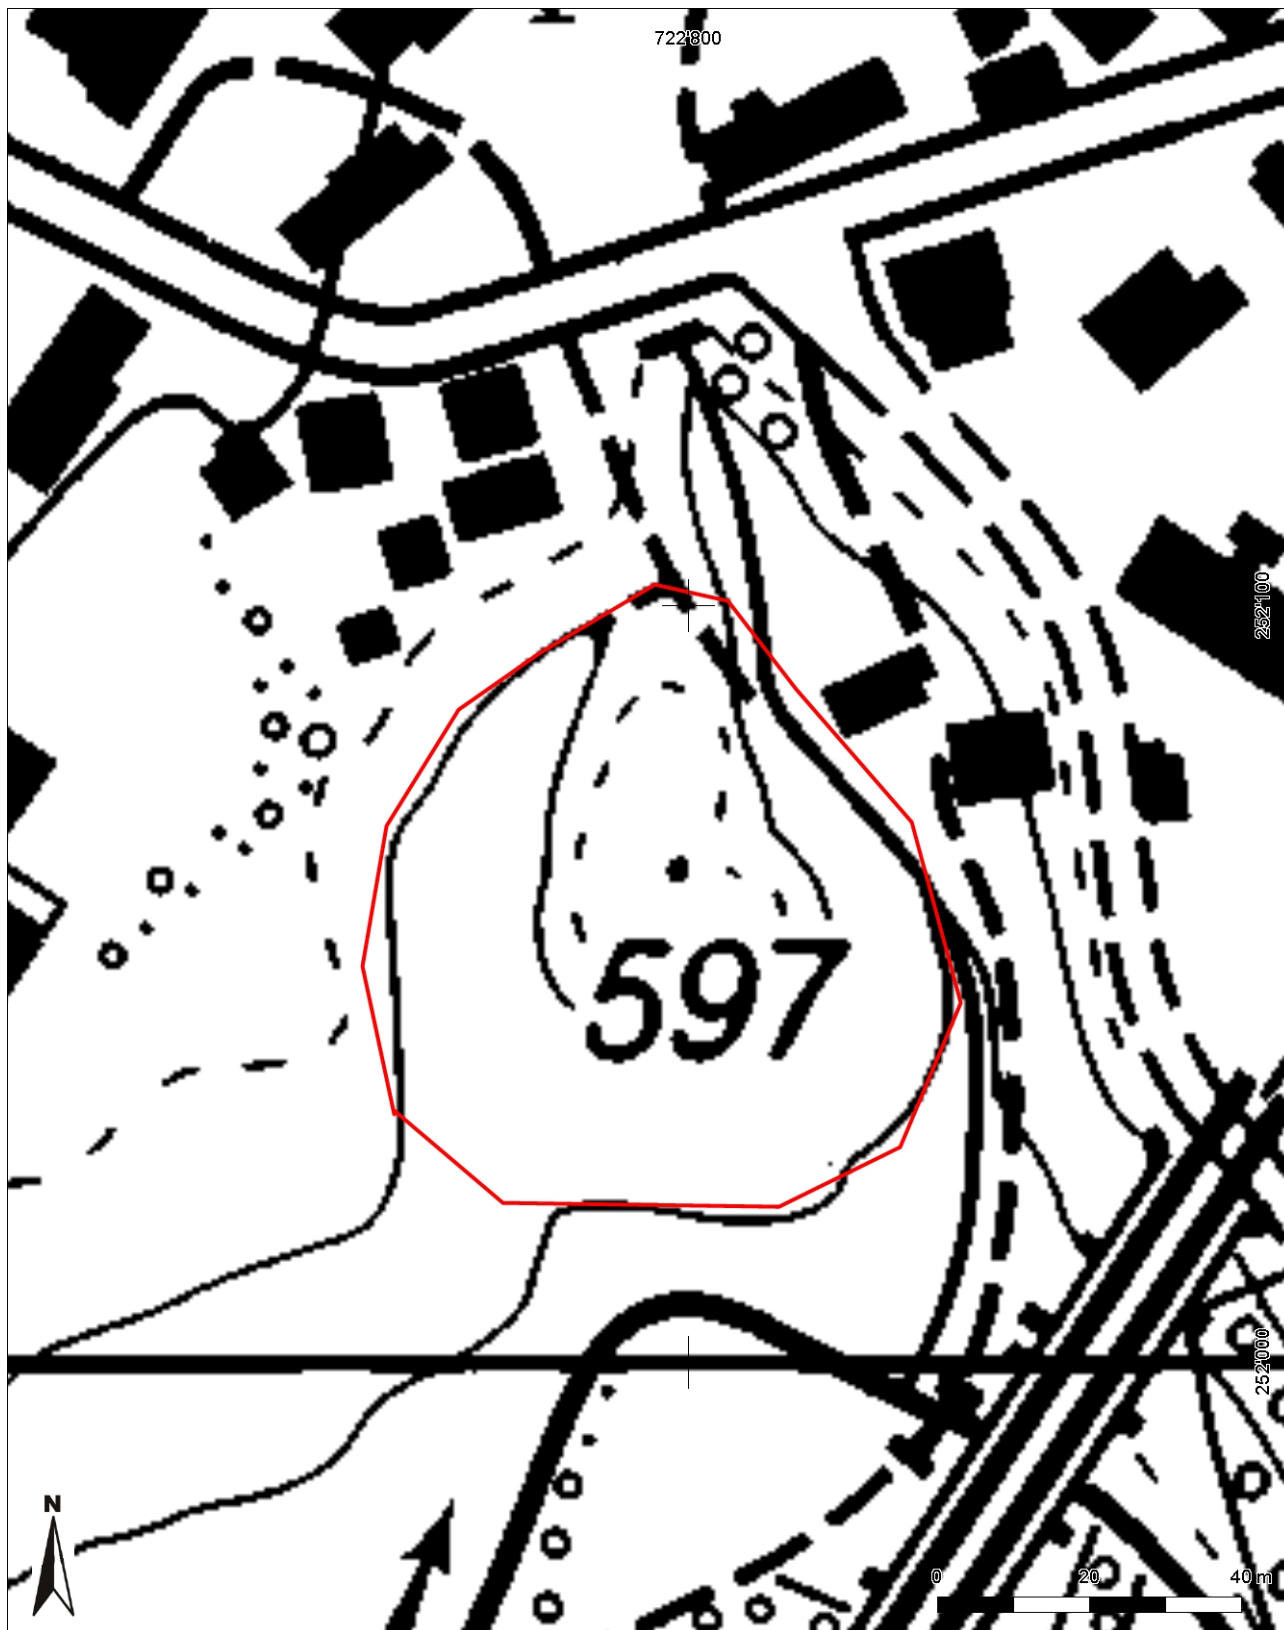

**Inventarblatt 73.010:
Kirchberg, Oberbazenheid, Turm zur Egg**

Signatur	73.010
Gemeinde	Kirchberg
Koordinaten (kurz)	722 800/252 060
Epoche	MA (Hoch- bis Spätmittelalter)
Gattung	SI 10 (Burg, Schloss)
Titel	Oberbazenheid: Turm zur Egg

73.010: Kirchberg Oberbazenheid, Turm zur Egg

Mittelpunkt-Koordinaten 722'795 / 252'071
Massstab 1 : 1000

Für die Richtigkeit & Aktualität der Daten wird keine Garantie übernommen.
Es gelten die Nutzungsbedingungen des Geoportals.