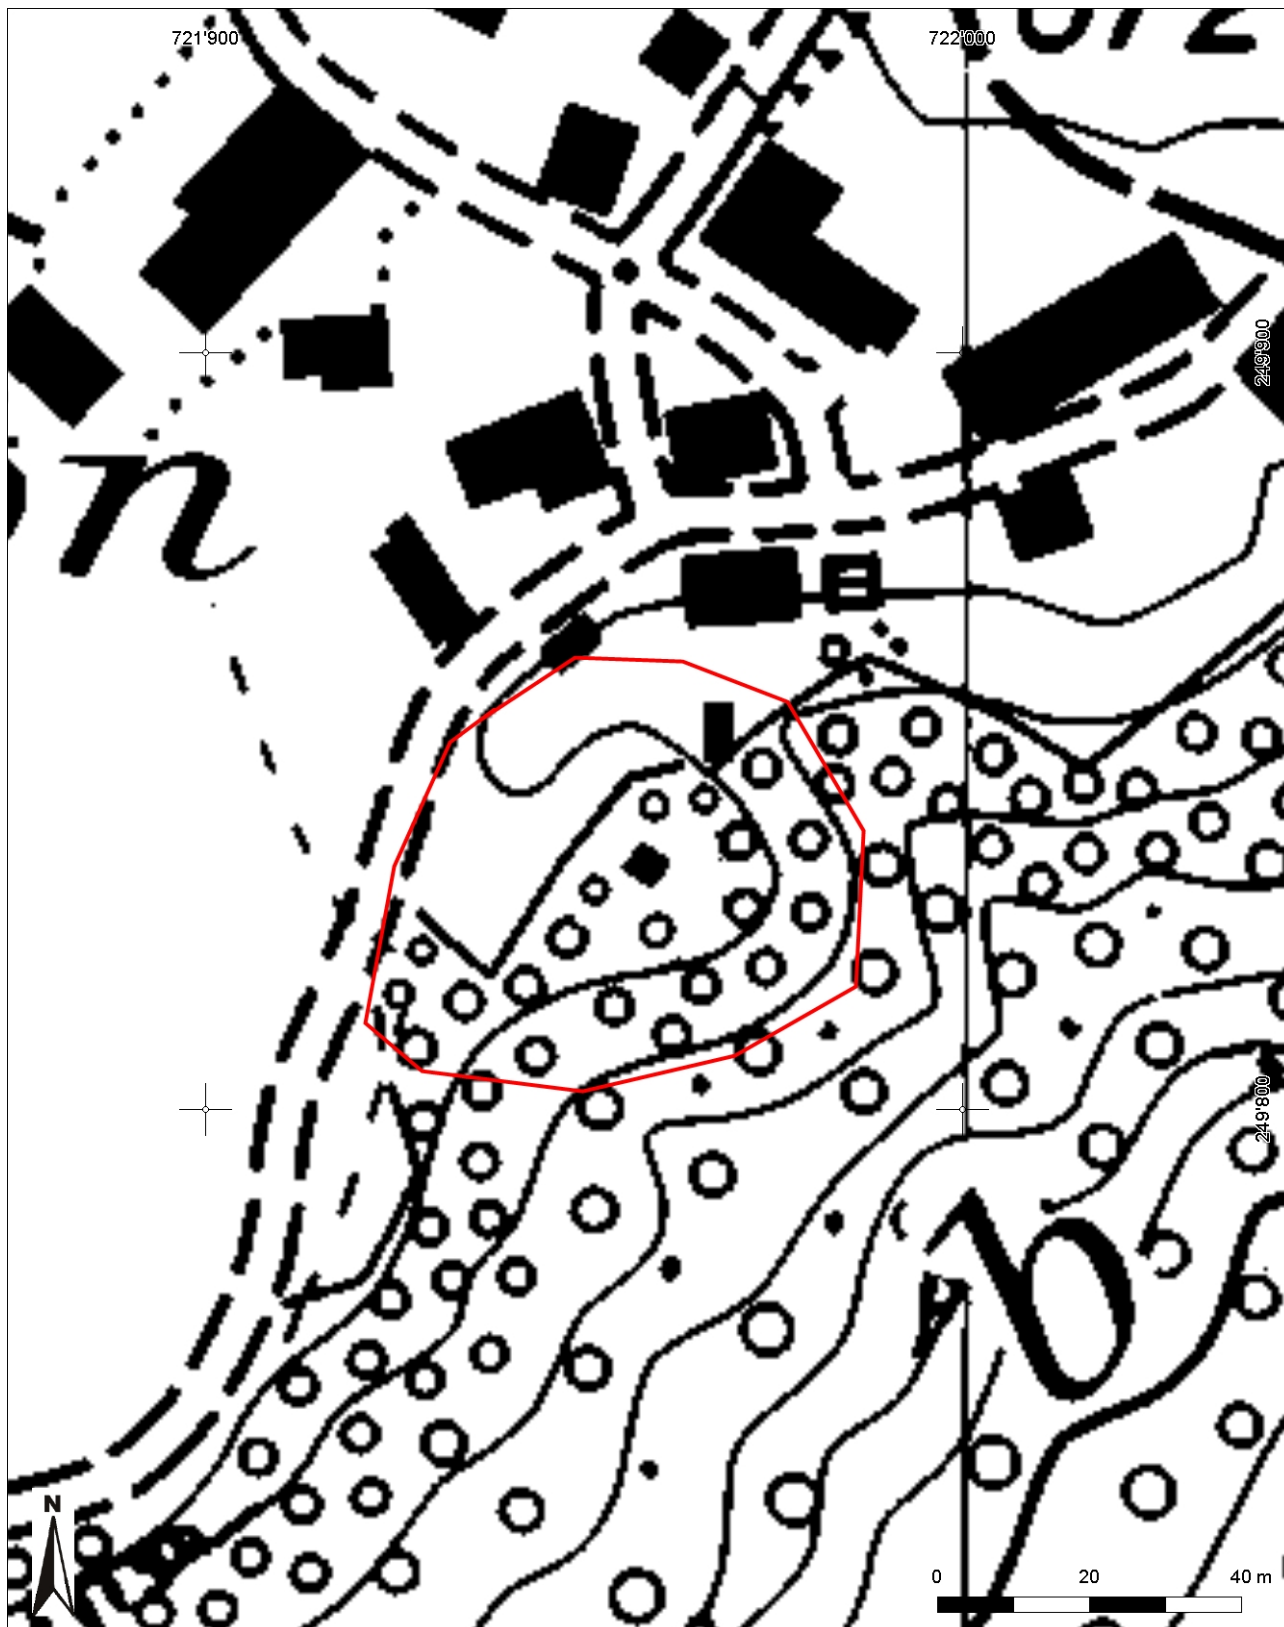

**Inventarblatt 73.009:
Kirchberg, Bäbikon, Burg Bäbikon**

| | |
|---------------------------|--------------------------------|
| Signatur | 73.009 |
| Gemeinde | Kirchberg |
| Koordinaten (kurz) | 721 960/249 860 |
| Epoche | MA (Hoch- bis Spätmittelalter) |
| Gattung | SI 10 (Burg, Schloss) |
| Titel | Bäbikon: Burg Bäbikon/Bäbingen |

73.009: Kirchberg Bäbikon, Burg Bäbikon

Mittelpunkt-Koordinaten 721'959 / 249'838
Massstab 1 : 1000

Für die Richtigkeit & Aktualität der Daten wird keine Garantie übernommen.
Es gelten die Nutzungsbedingungen des Geoportals.
© IGGIS 11.02.2014