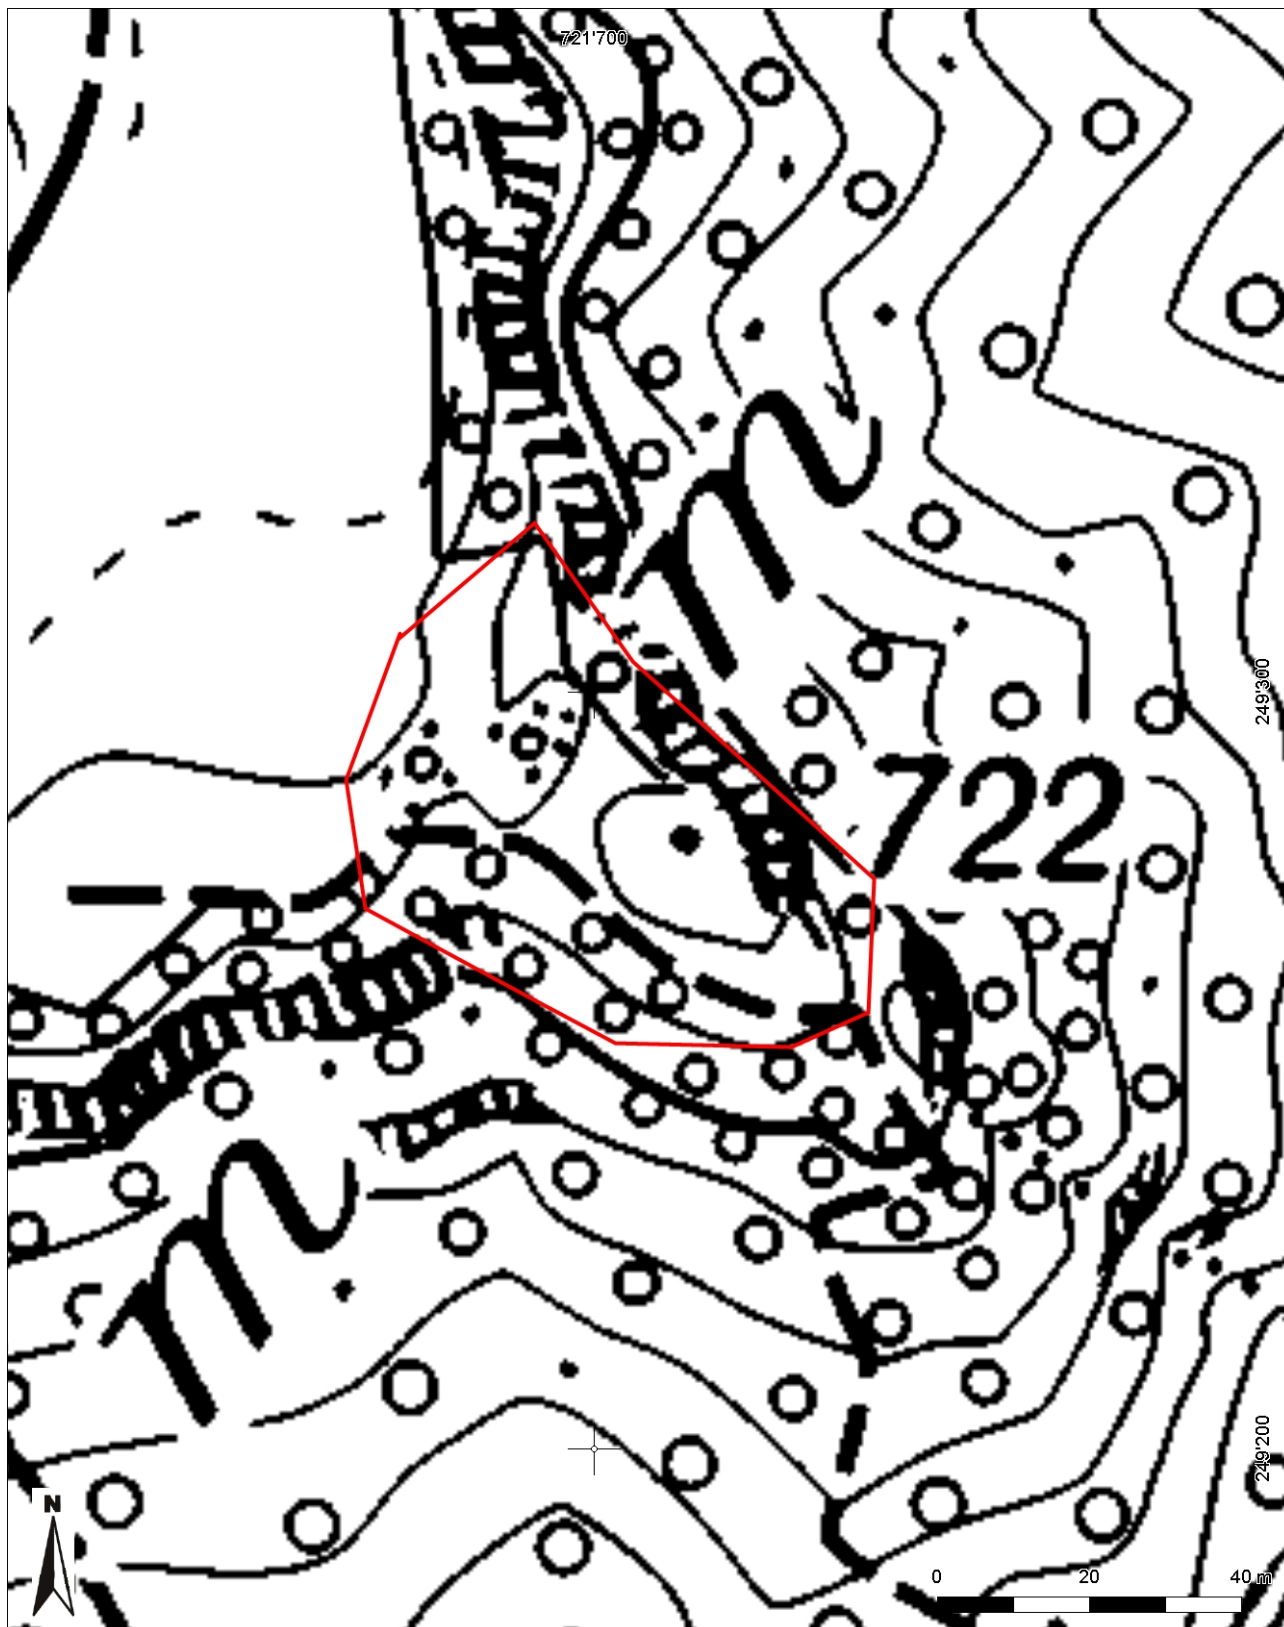

**Inventarblatt 73.008:
Kirchberg, Müselbach, Burg "Stein"**

Signatur	73.008
Gemeinde	Kirchberg
Koordinaten (kurz)	721 720/249 260
Epoche	MA (Hoch- bis Spätmittelalter)
Gattung	SI 10 (Burg, Schloss)
Titel	Müselbach: Burg "Stein"

73.008: Kirchberg Müselbach, Burg Stein

Mittelpunkt-Koordinaten 721'708 / 249'283
Massstab 1 : 1000

Für die Richtigkeit & Aktualität der Daten wird keine Garantie übernommen.
Es gelten die Nutzungsbedingungen des Geoportals.