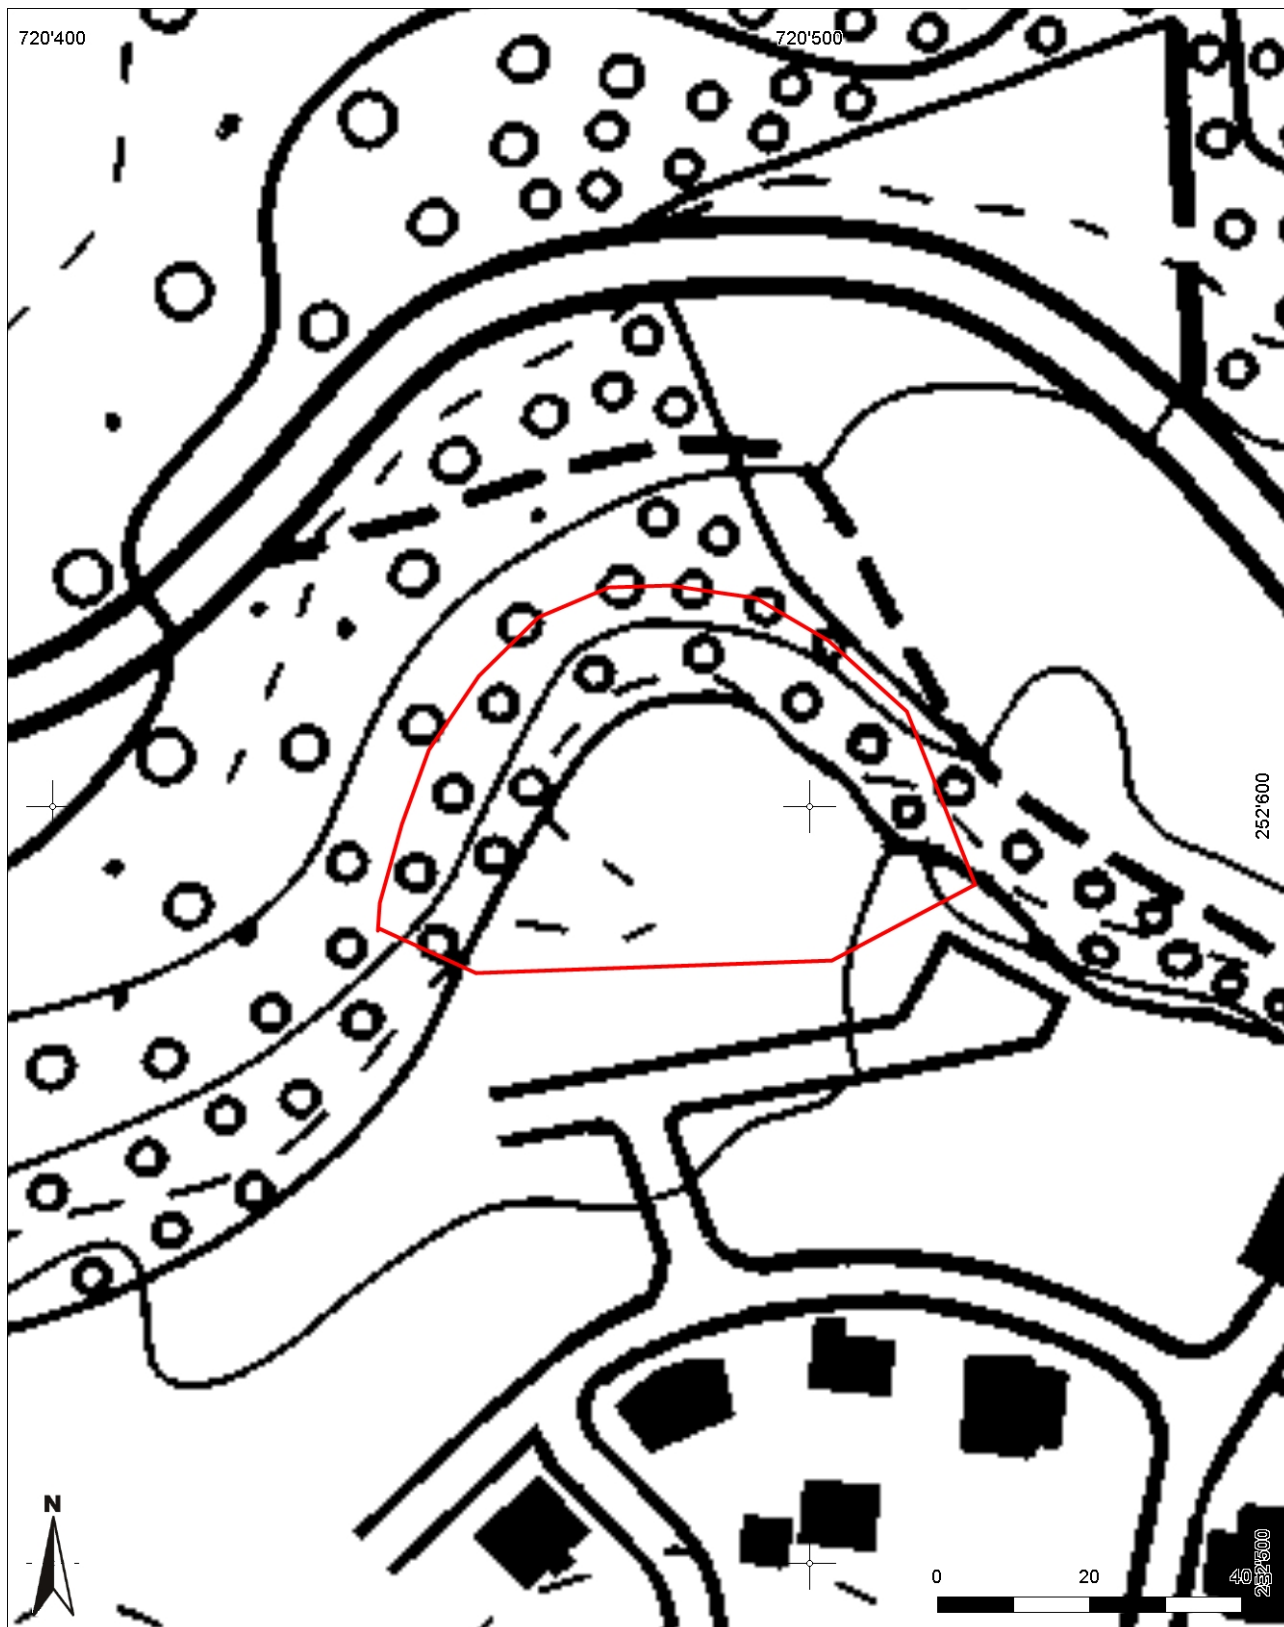

**Inventarblatt 73.007:
Kirchberg, Burg Bruggbach**

Signatur	73.007
Gemeinde	Kirchberg
Koordinaten (kurz)	720 500/252 600
Epoche	MA (Hoch- bis Spätmittelalter)
Gattung	SI 10 (Burg, Schloss)
Titel	Kirchberg: Burg Bruggbach

73.007: Kirchberg Kirchberg, Burg Bruggbach

Mittelpunkt-Koordinaten 720'479 / 252'598
Massstab 1 : 1000

Für die Richtigkeit & Aktualität der Daten wird keine Garantie übernommen.
Es gelten die Nutzungsbedingungen des Geoportals.