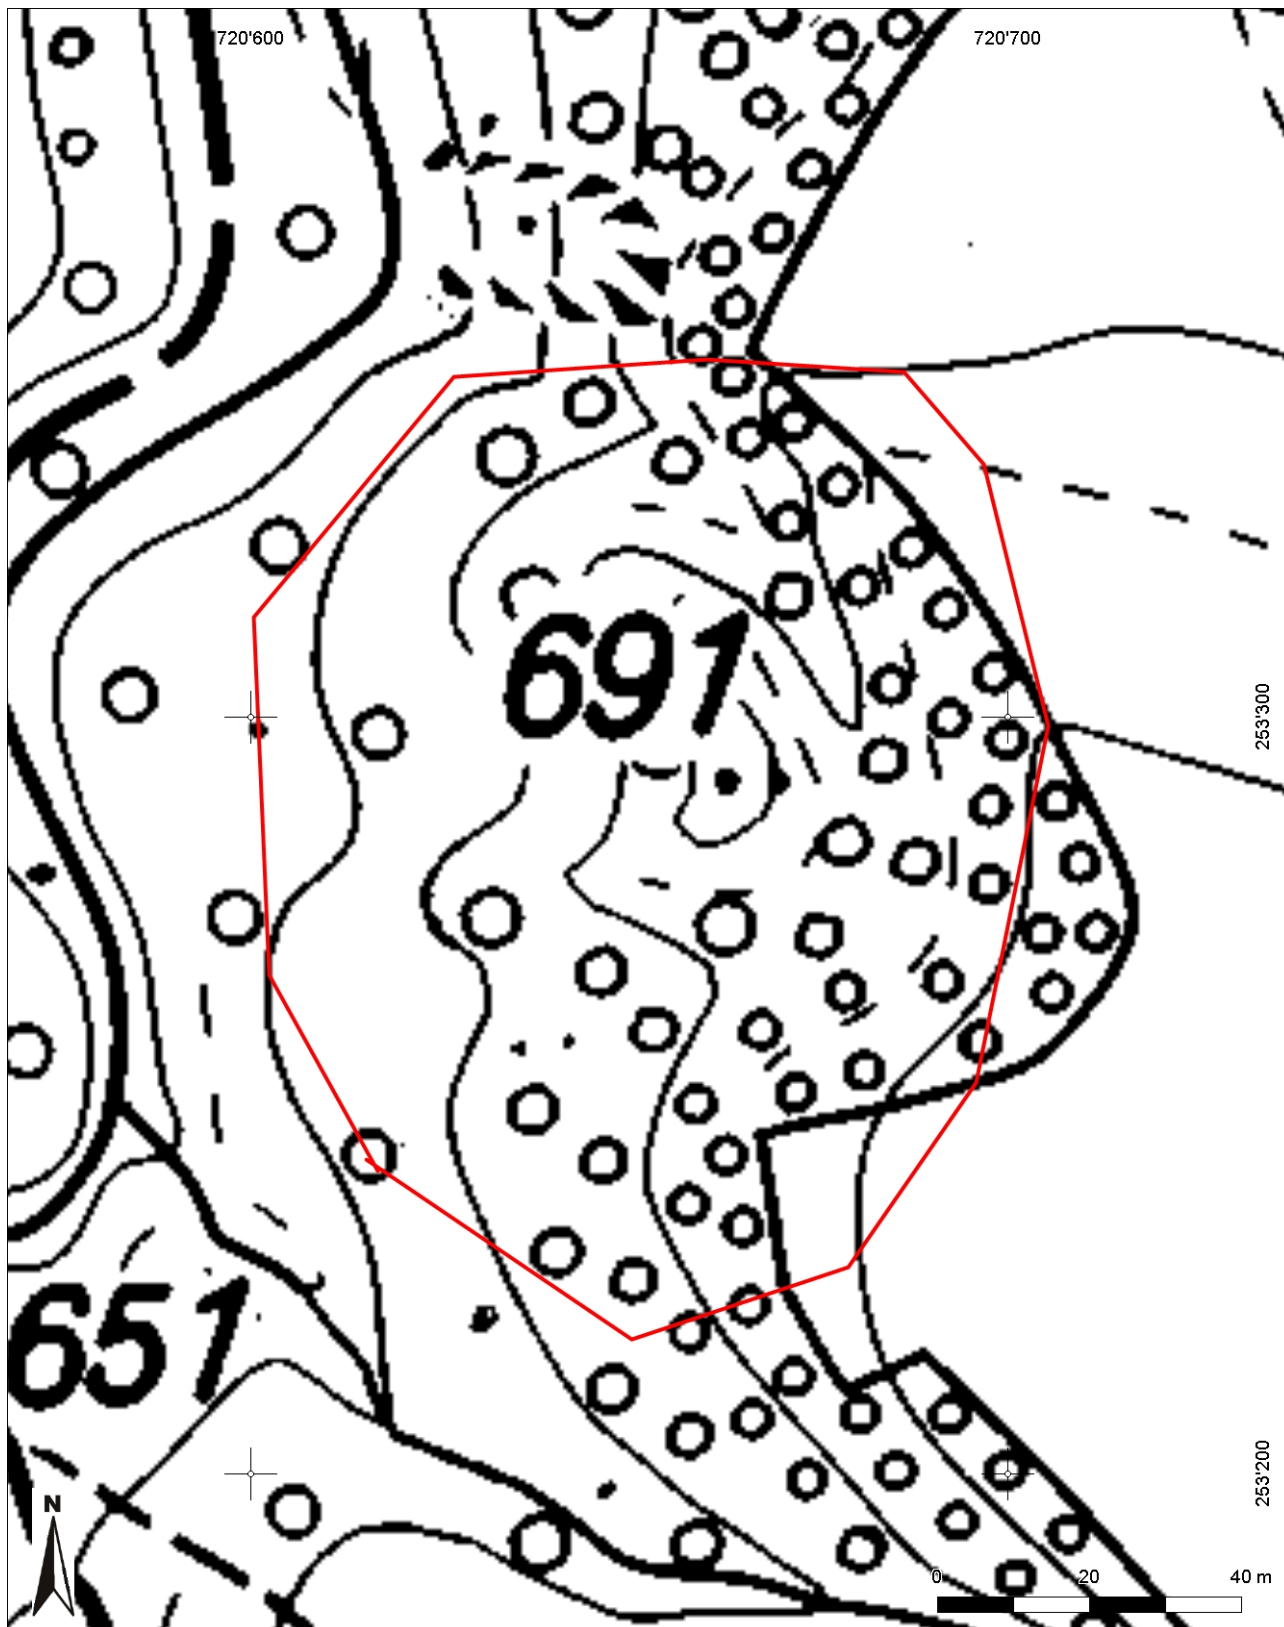

**Inventarblatt 73.006:
Kirchberg, Burg Rätenberg**

Signatur	73.006
Gemeinde	Kirchberg
Koordinaten (kurz)	720 660/253 300
Epoche	MA (Hoch- bis Spätmittelalter)
Gattung	SI 10 (Burg, Schloss)
Titel	Kirchberg: Burg Rätenberg

73.006: Kirchberg Wolfikon, Burg Rätenberg

Mittelpunkt-Koordinaten 720'653 / 253'286
Massstab 1 : 1000

Für die Richtigkeit & Aktualität der Daten wird keine Garantie übernommen.
Es gelten die Nutzungsbedingungen des Geoportals.

© IGGIS 11.02.2014