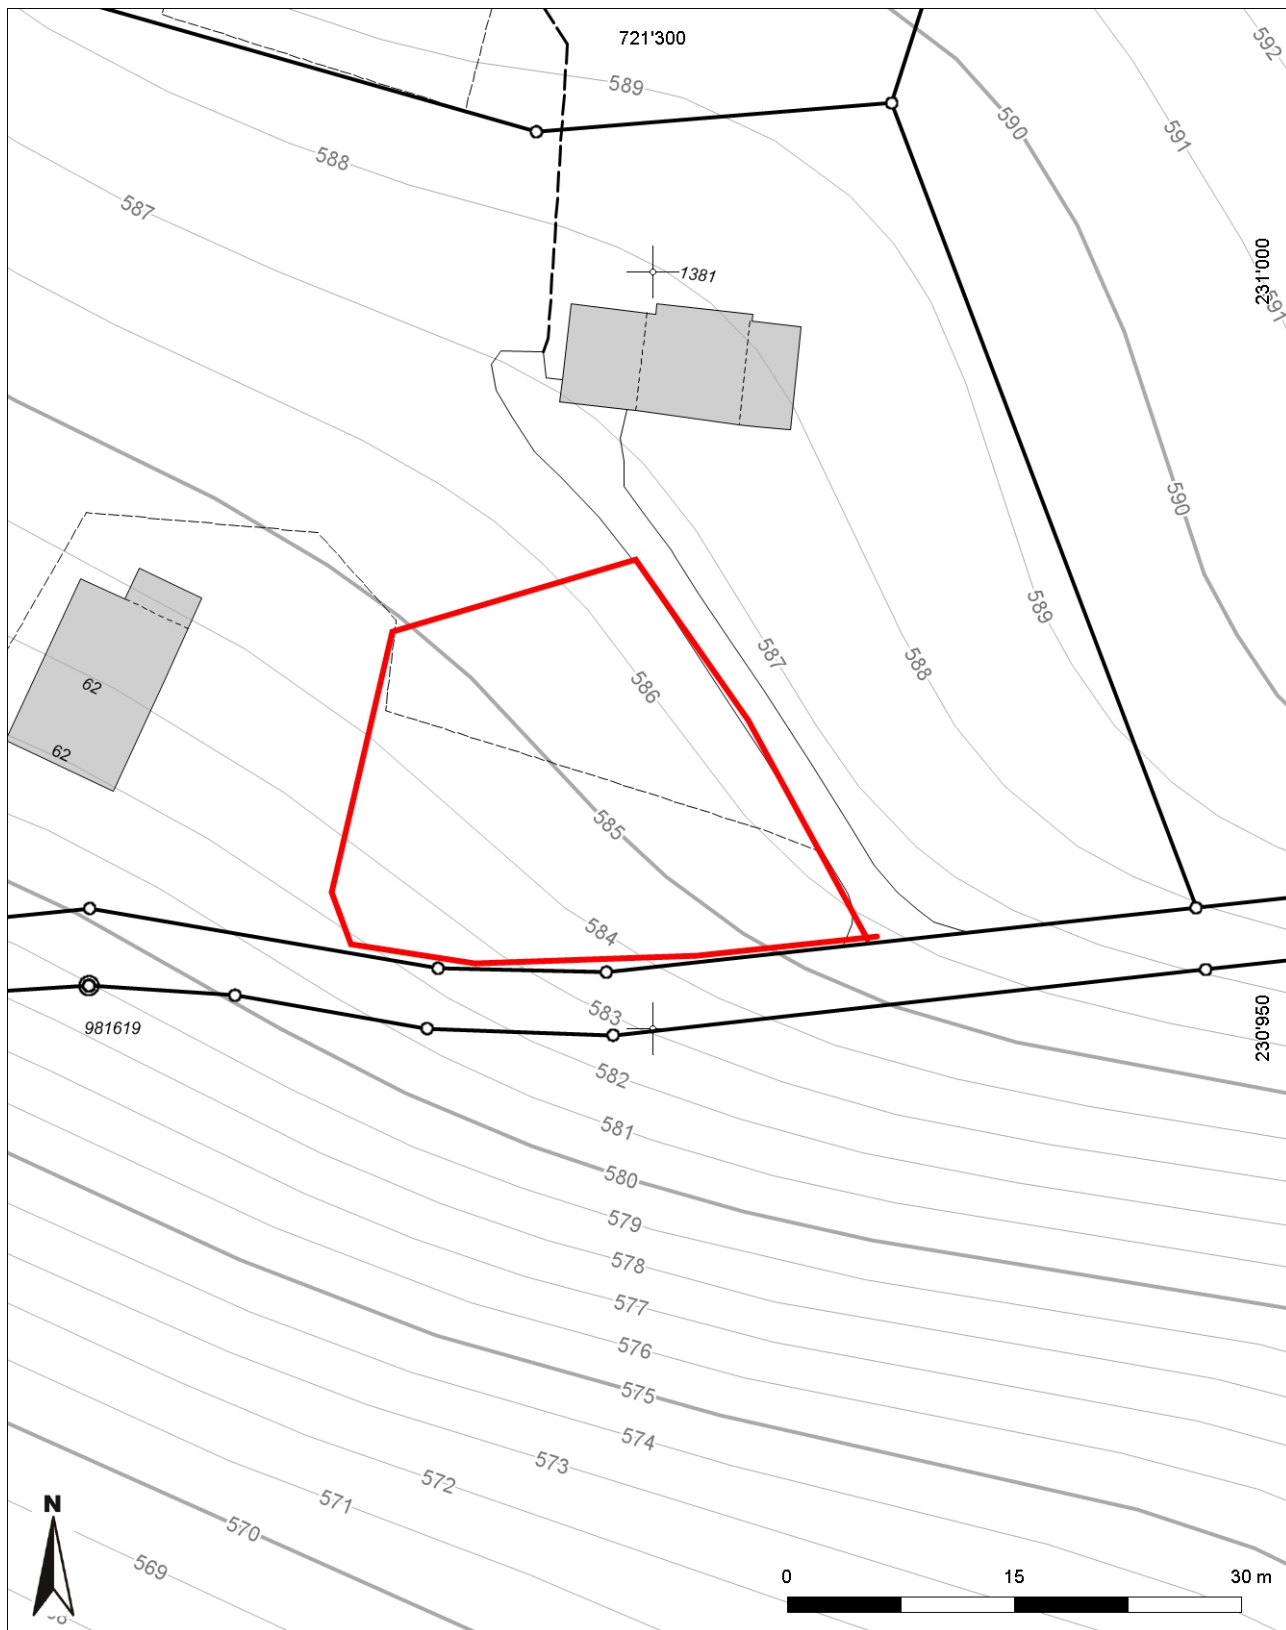

**Inventarblatt 46.012:
Kaltbrunn, Bornet, Kapelle St. Anna**

Signatur	46.012
Gemeinde	Kaltbrunn
Koordinaten (kurz)	721 290/230 965
Epoche	NZ (Neuzeit)
Gattung	SI 12 (Sakrale Anlage, Kultstätte, Tempel, Kirche, Kapelle, Kloster)
Titel	Bornet, Riedenerstrasse: abgegangene Kapelle St. Anna

46.012: Kaltbrunn

Bornet, alte Kapelle St. Anna

Mittelpunkt-Koordinaten 721'300 / 230'964
Massstab 1 : 500

Für die Richtigkeit & Aktualität der Daten wird keine Garantie übernommen.
Es gelten die Nutzungsbedingungen des Geoportals.
© IGGIS 10.02.2014