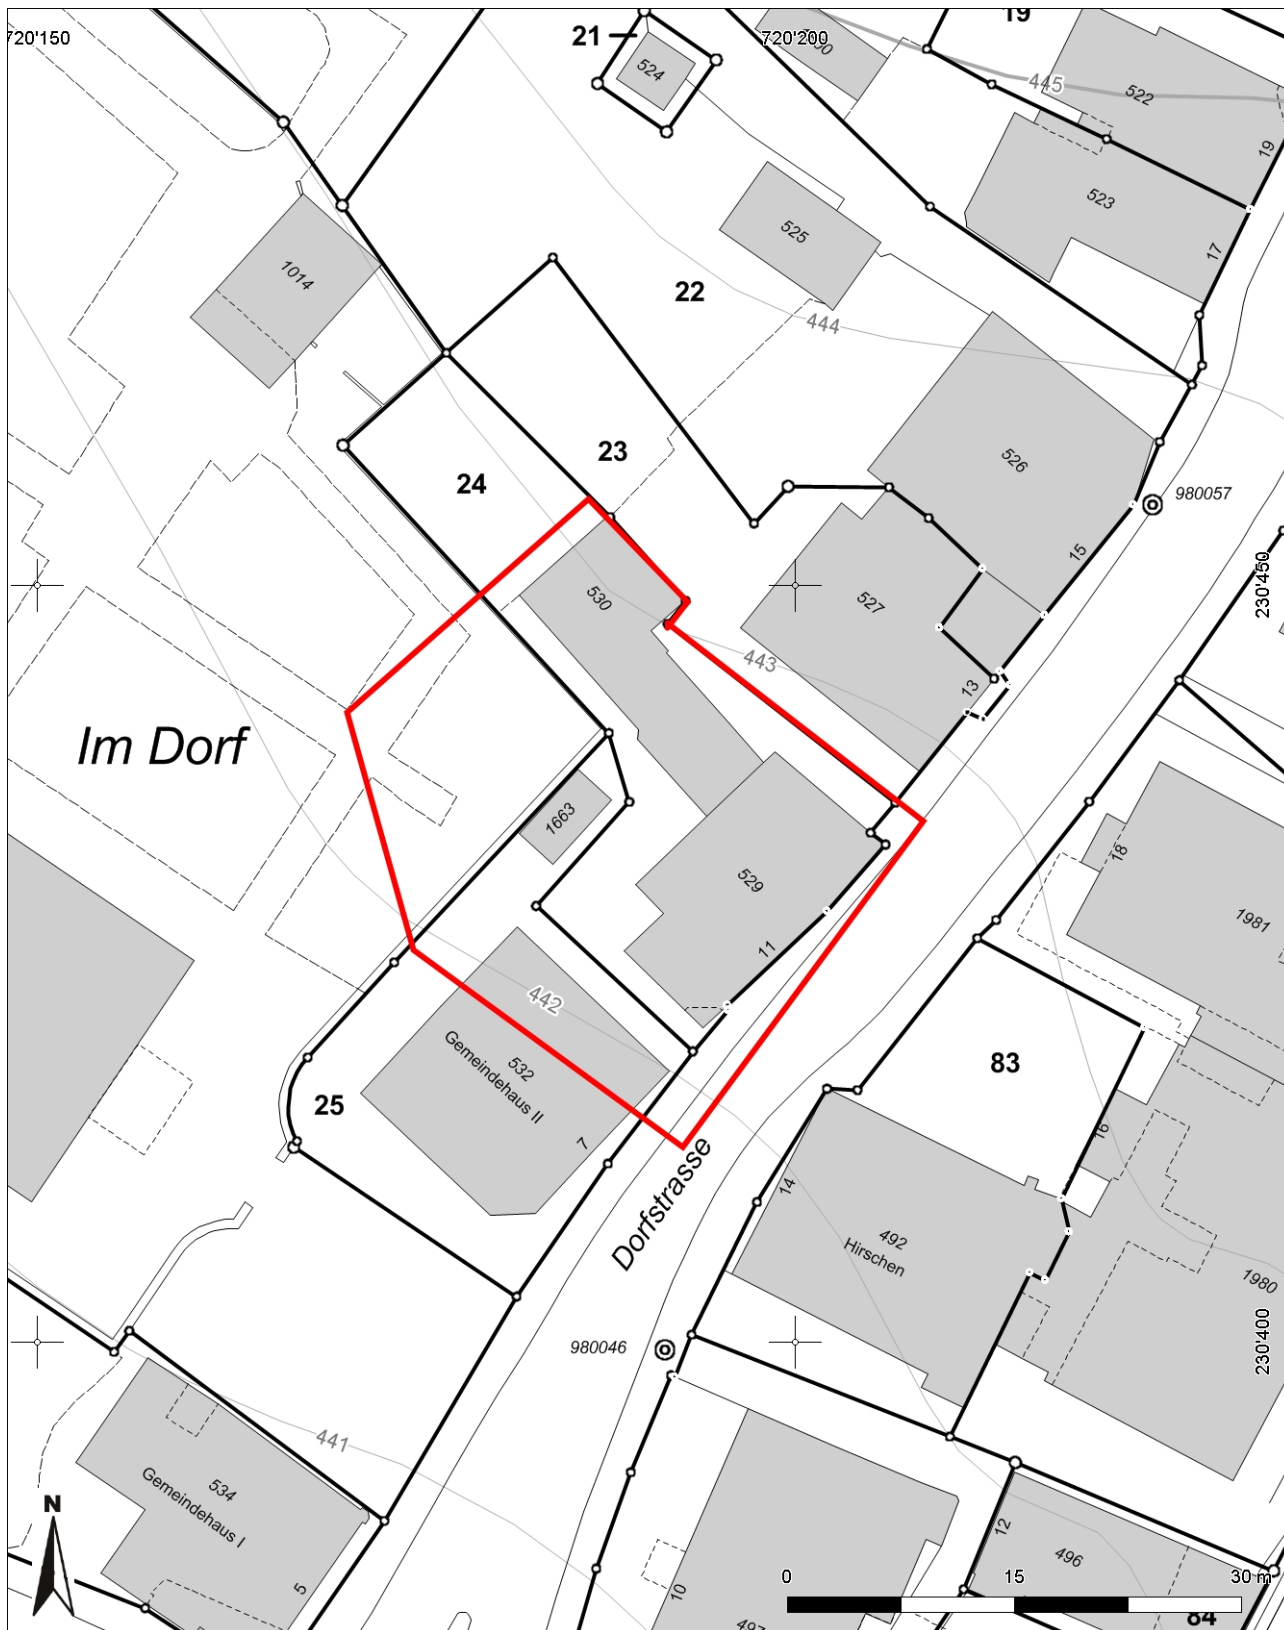

**Inventarblatt 46.010, 011:
Kaltbrunn, Kapelle St.Jodokus**

Signatur	46.010, 011
Gemeinde	Kaltbrunn
Koordinaten (kurz)	720 190/230 430
Epoche	MZ (Mittelalter bis Neuzeit)
Gattung	SI 12 (Sakrale Anlage, Kultstätte, Tempel, Kirche, Kapelle, Kloster)
Titel	Abgegangene Dorfkapelle St. Jodokus

46.010, 011: Kaltbrunn Alte Dorfkapelle St.Jodokus

Mittelpunkt-Koordinaten 720'191 / 230'434

Massstab 1 : 500

Für die Richtigkeit & Aktualität der Daten wird keine Garantie übernommen.
Es gelten die Nutzungsbedingungen des Geoportals.