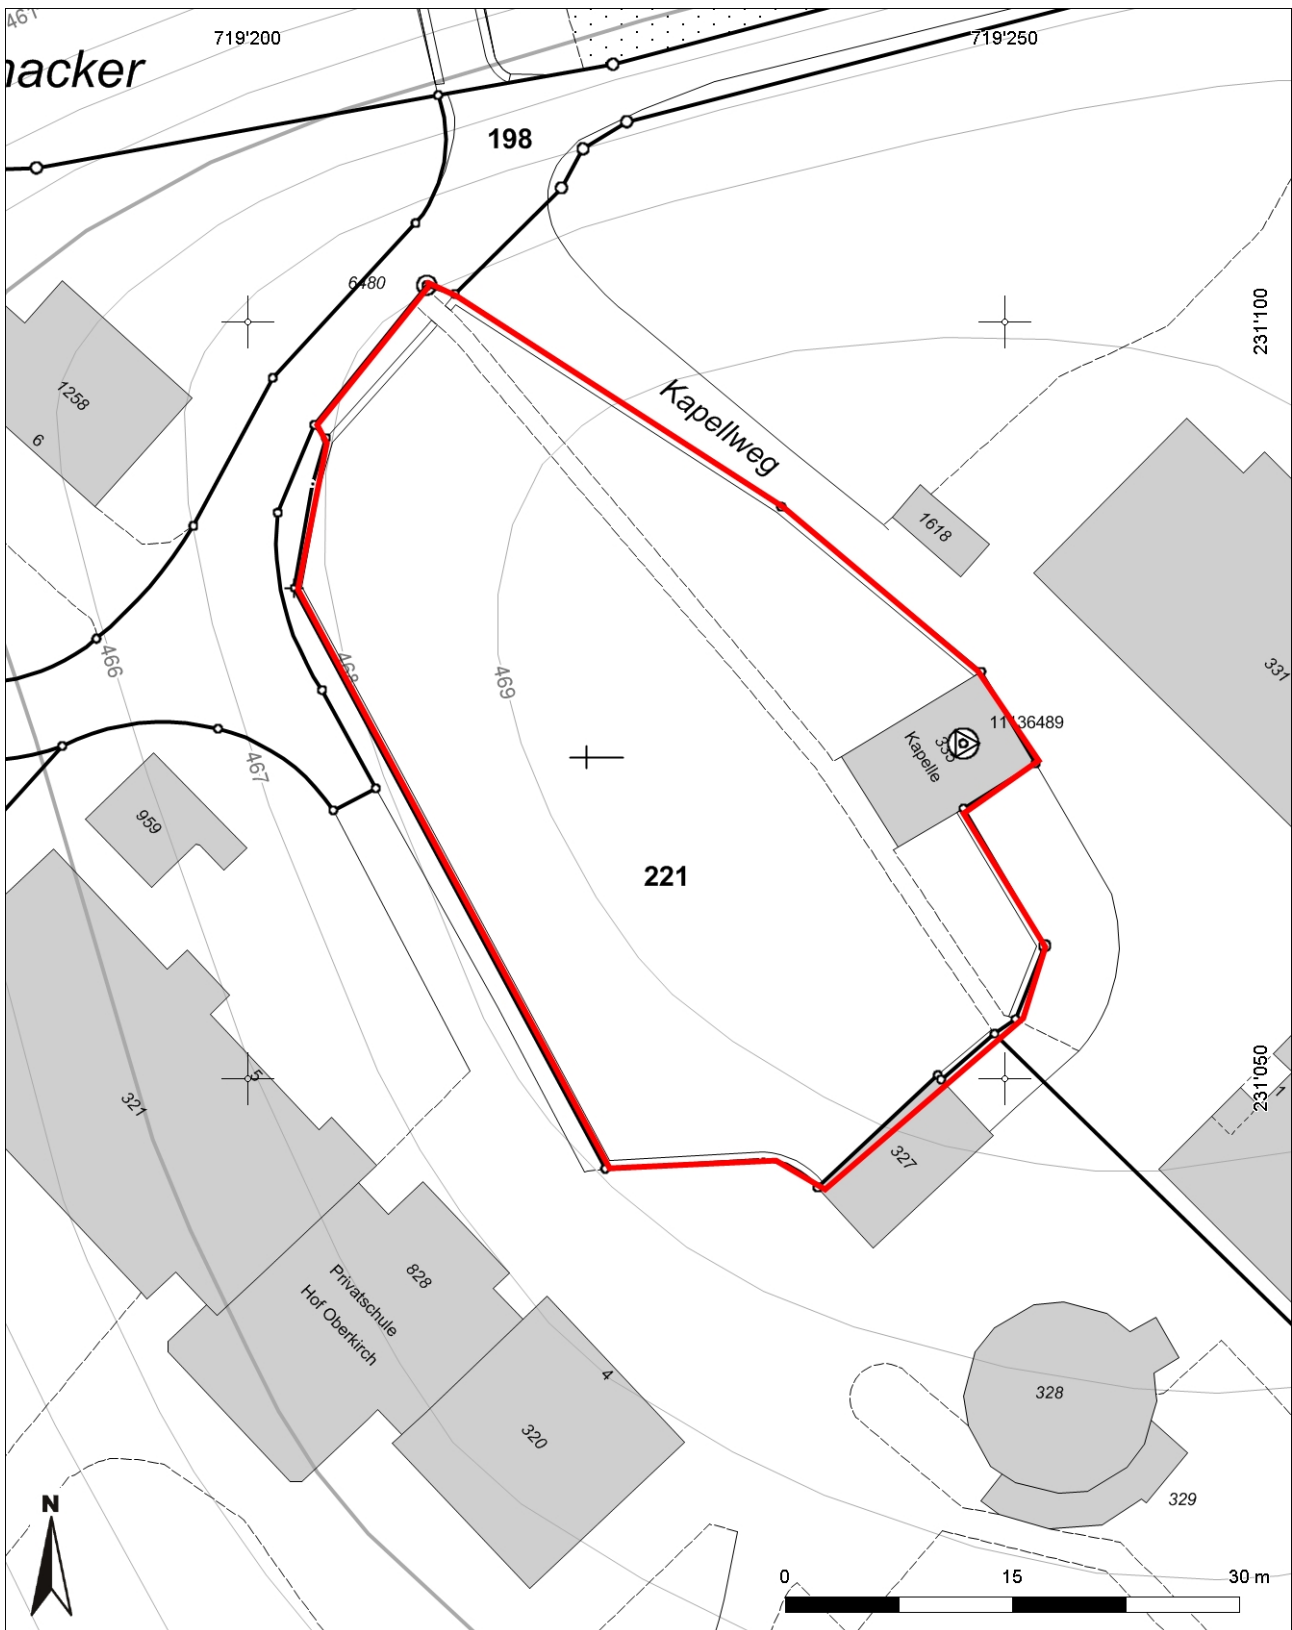

**Inventarblatt 46.004:  
Kaltbrunn, Oberkirch, Pfarrkirche St.Georg**

<b>Signatur</b>	46.004
<b>Gemeinde</b>	Kaltbrunn
<b>Koordinaten (kurz)</b>	719 220/231 075
<b>Epoche</b>	FZ (Frühmittelalter bis Neuzeit)
<b>Gattung</b>	SI 12 (Sakrale Anlage, Kultstätte, Tempel, Kirche, Kapelle, Kloster)
<b>Titel</b>	Oberkirch, ehem. Pfarrkirche St. Georg

## 46.004: Kaltbrunn Oberkirch, ehemalige Pfarrkirche St.Georg

Mittelpunkt-Koordinaten 719'226 / 231'067  
 Masstab 1 : 500

Für die Richtigkeit & Aktualität der Daten wird keine Garantie übernommen.  
 Es gelten die Nutzungsbedingungen des Geoportals.  
 © IGGIS 10.02.2014