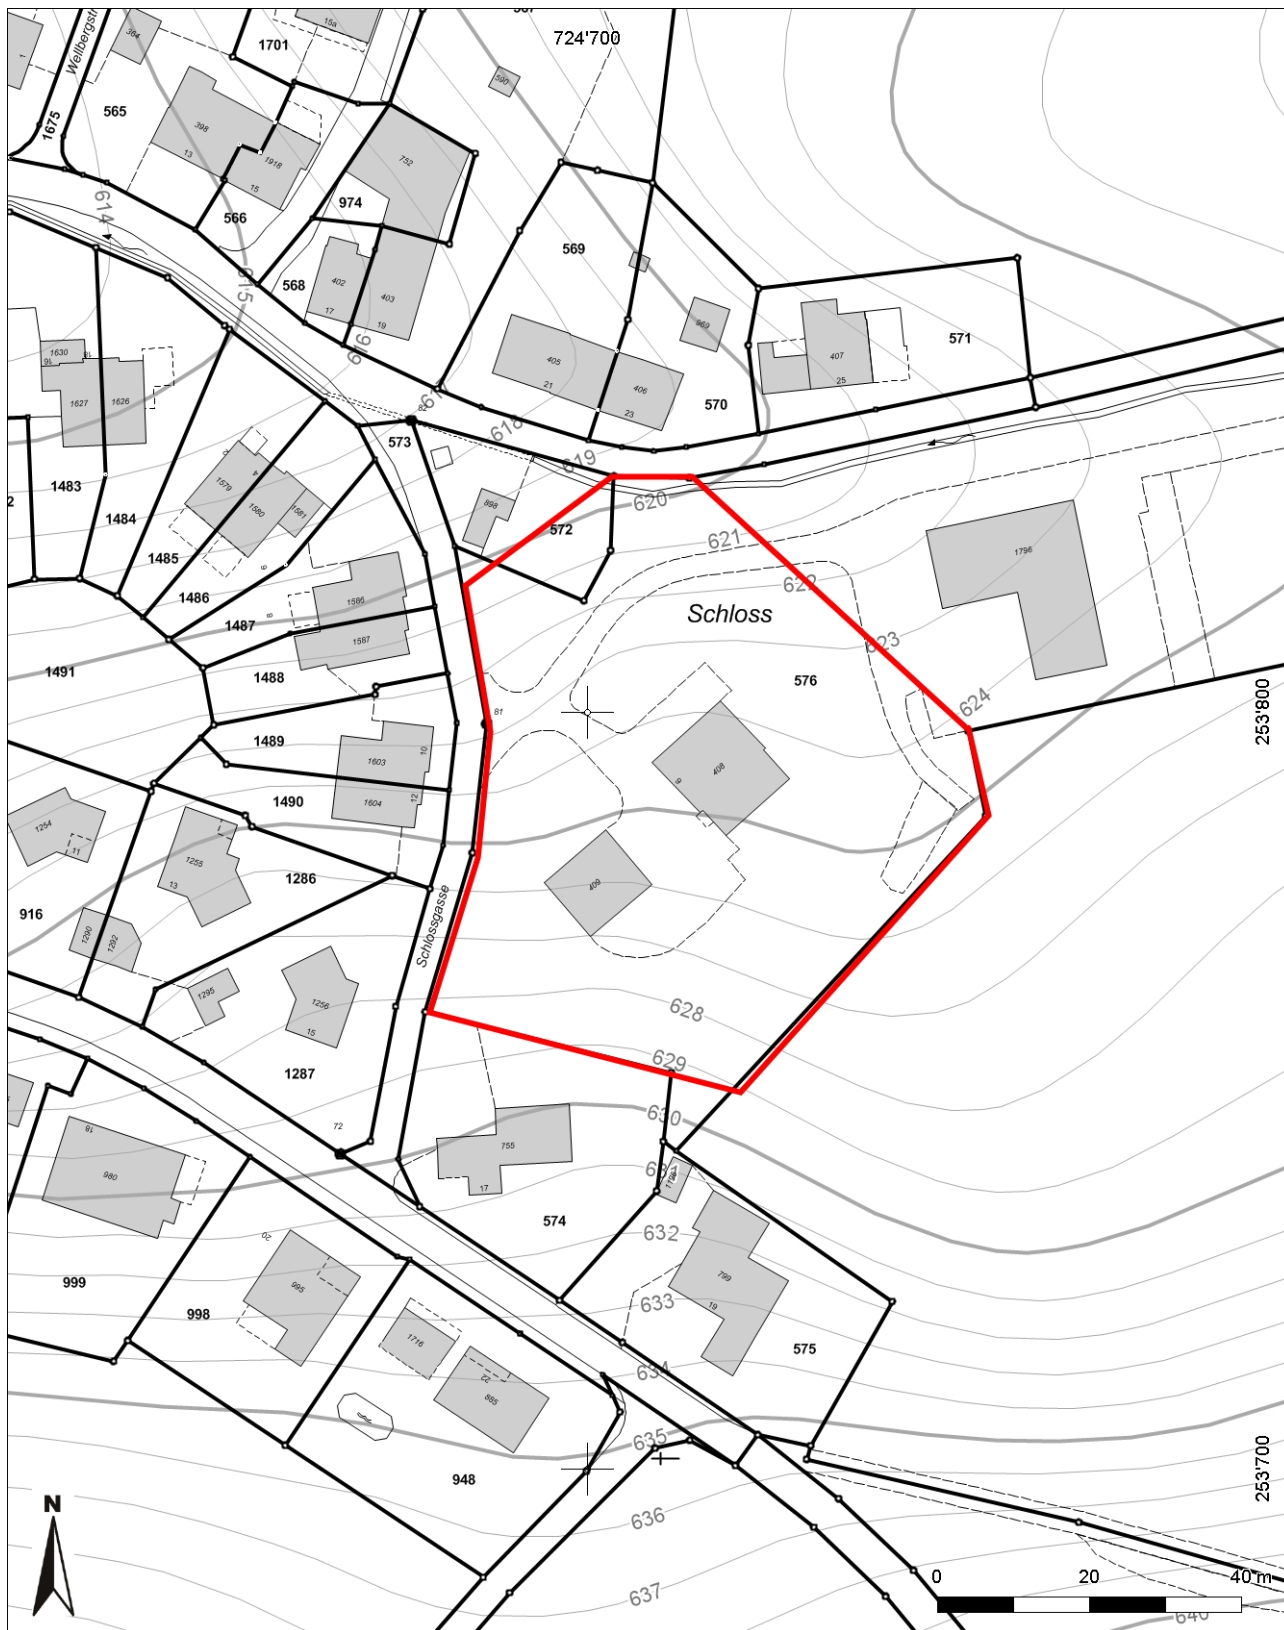

**Inventarblatt 76.010:
Jonschwil, Burg Feldegg**

Signatur	76.010
Gemeinde	Jonschwil
Koordinaten (kurz)	724 720/253 800
Epoche	MZ (Mittelalter bis Neuzeit)
Gattung	SI 10 (Burg, Schloss)
Titel	Burg Feldegg

76.010: Jonschwil Jonschwil, Burg Feldegg

Mittelpunkt-Koordinaten 724'708 / 253'786

Masstab 1 : 1000

Für die Richtigkeit & Aktualität der Daten wird keine Garantie übernommen.
Es gelten die Nutzungsbedingungen des Geoportals.