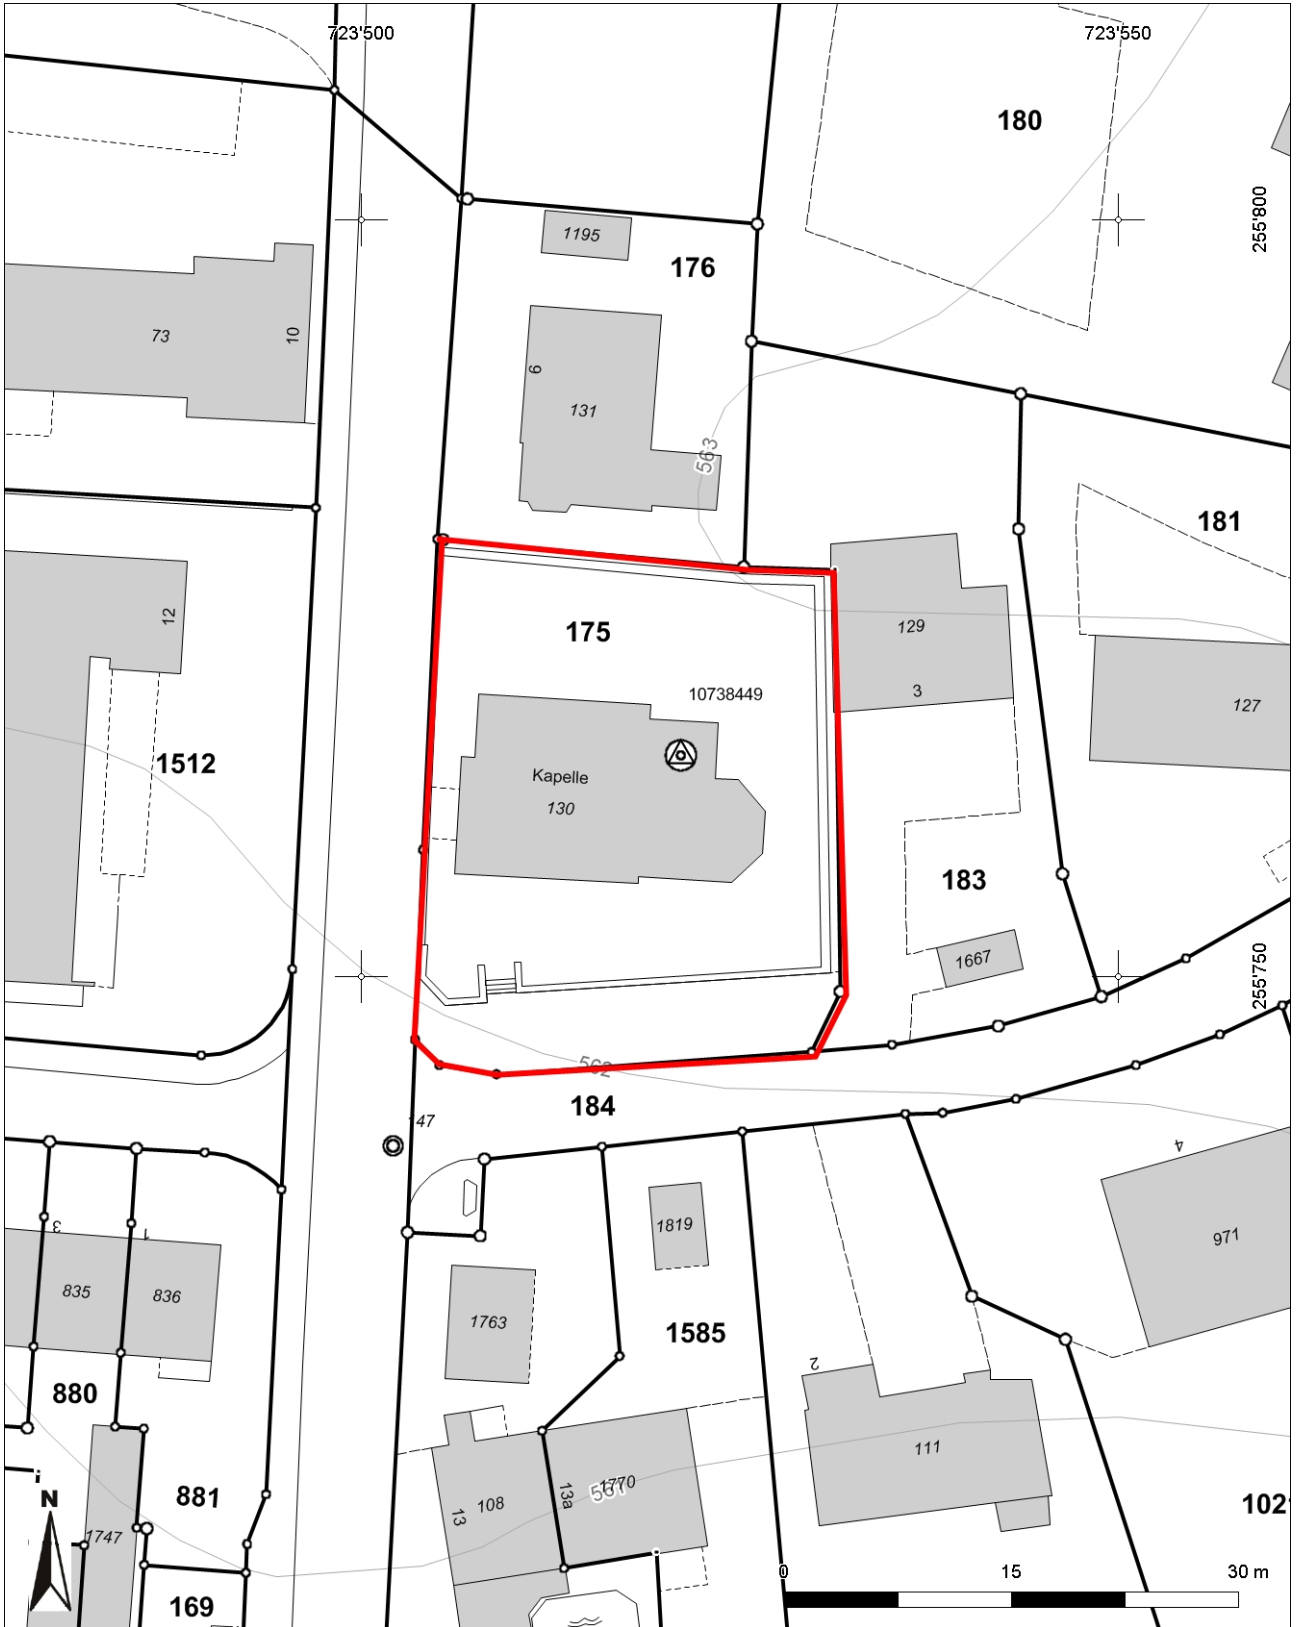

Inventarblatt 76.008:
Jonschwil, Schwarzenbach, Kapelle St.Konrad

Signatur	76.008
Gemeinde	Jonschwil
Koordinaten (kurz)	723 520/255 760
Epoche	MZ (Mittelalter bis Neuzeit)
Gattung	SI 12 (Sakrale Anlage, Kultstätte, Tempel, Kirche, Kapelle, Kloster)
Titel	Schwarzenbach: Kapelle St.Konrad

76.008: Jonschwil Schwarzenbach, Kapelle St.Konrad

Mittelpunkt-Koordinaten 723'519 / 255'761
Massstab 1 : 500

Für die Richtigkeit & Aktualität der Daten wird keine Garantie übernommen.
Es gelten die Nutzungsbedingungen des Geoportals.
© IGGIS 11.02.2014