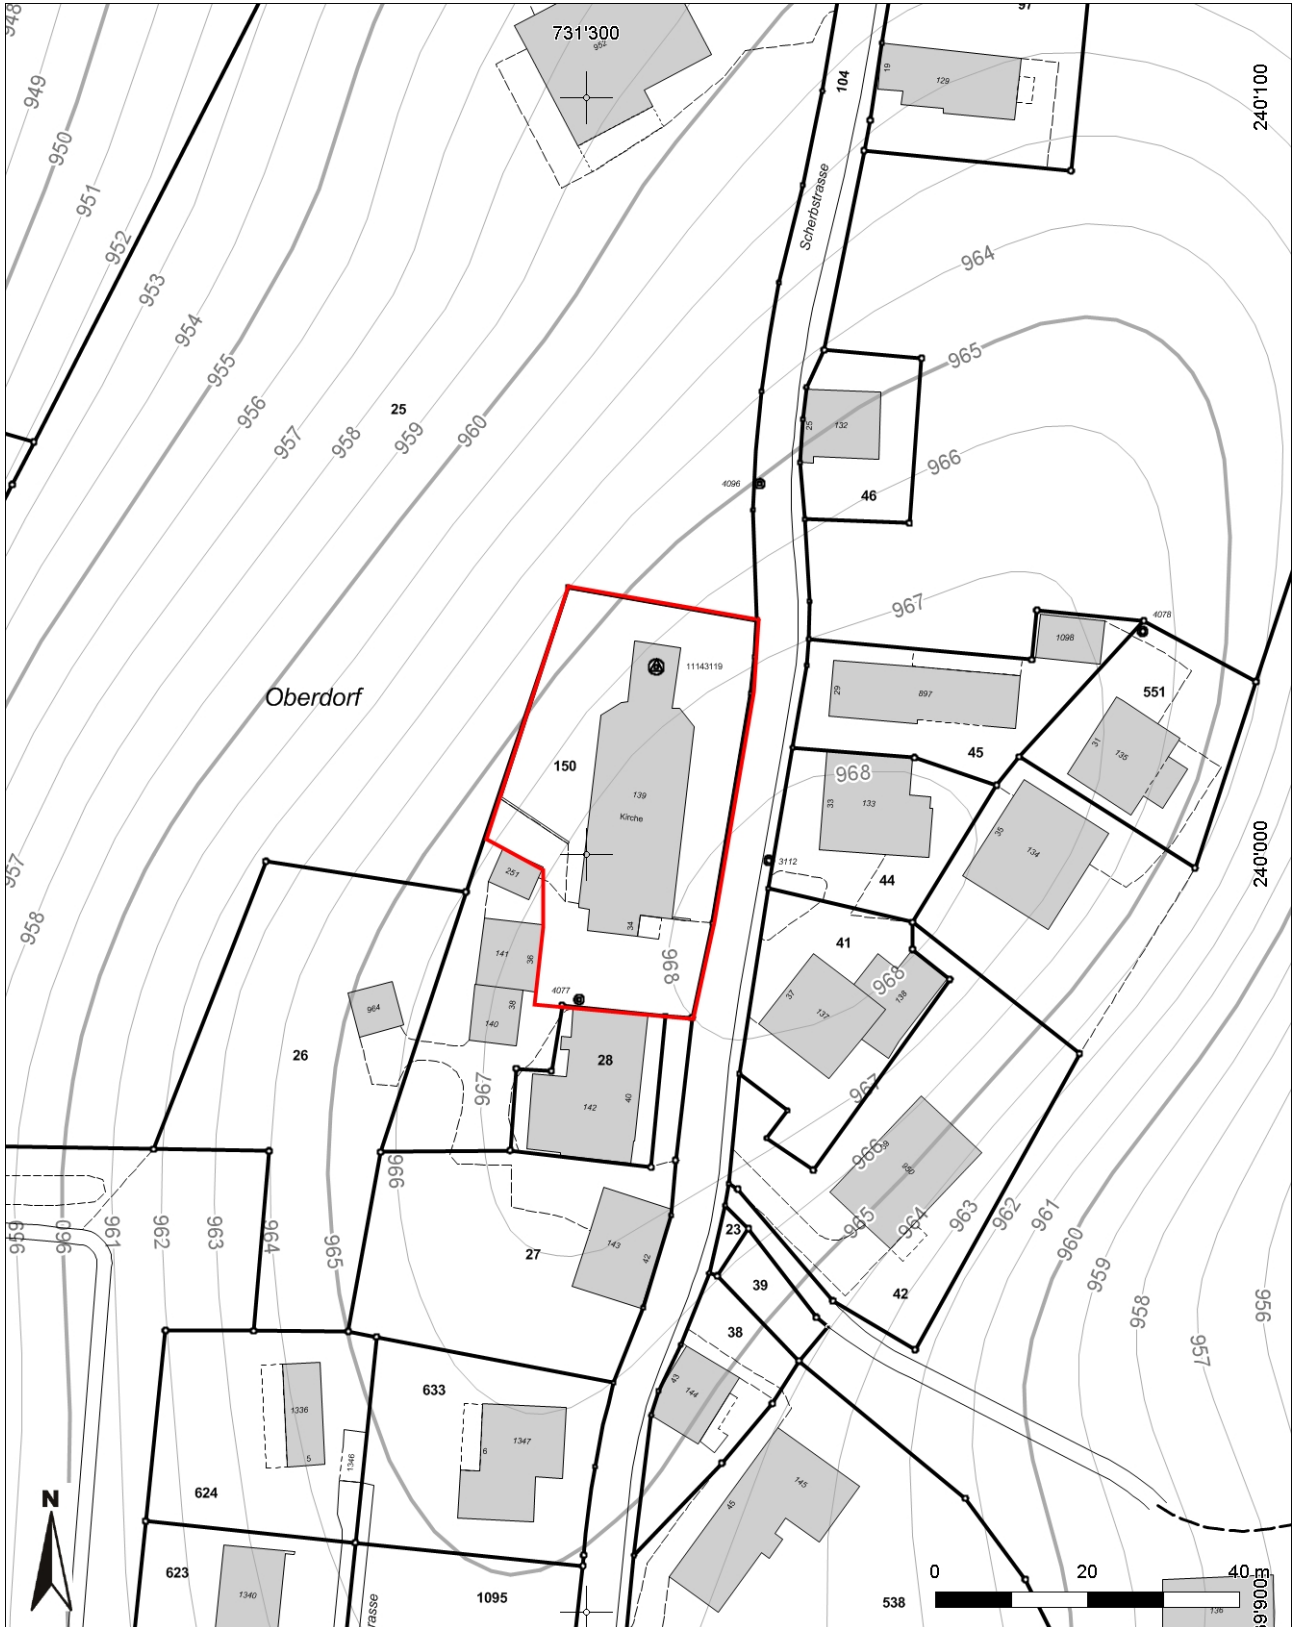

**Inventarblatt 67.001:  
Hemberg, Pfarrkirche St.Johannes d.T. und Andreas**

<b>Signatur</b>	67.001
<b>Gemeinde</b>	Hemberg
<b>Koordinaten (kurz)</b>	731 310/240 020
<b>Epoche</b>	MZ (Mittelalter bis Neuzeit)
<b>Gattung</b>	SI 12 (Sakrale Anlage, Kultstätte, Tempel, Kirche, Kapelle, Kloster)
<b>Titel</b>	Kath. Pfarrkirche St.Johannes d.T. und Andreas

# 67.001: Hemberg

## Pfarrkirche St.Johannes d.T. und Andreas

Mittelpunkt-Koordinaten 731'308 / 240'005  
Massstab 1 : 1000

Für die Richtigkeit & Aktualität der Daten wird keine Garantie übernommen.  
Es gelten die Nutzungsbedingungen des Geoportals.  
© IGGIS 10.02.2014