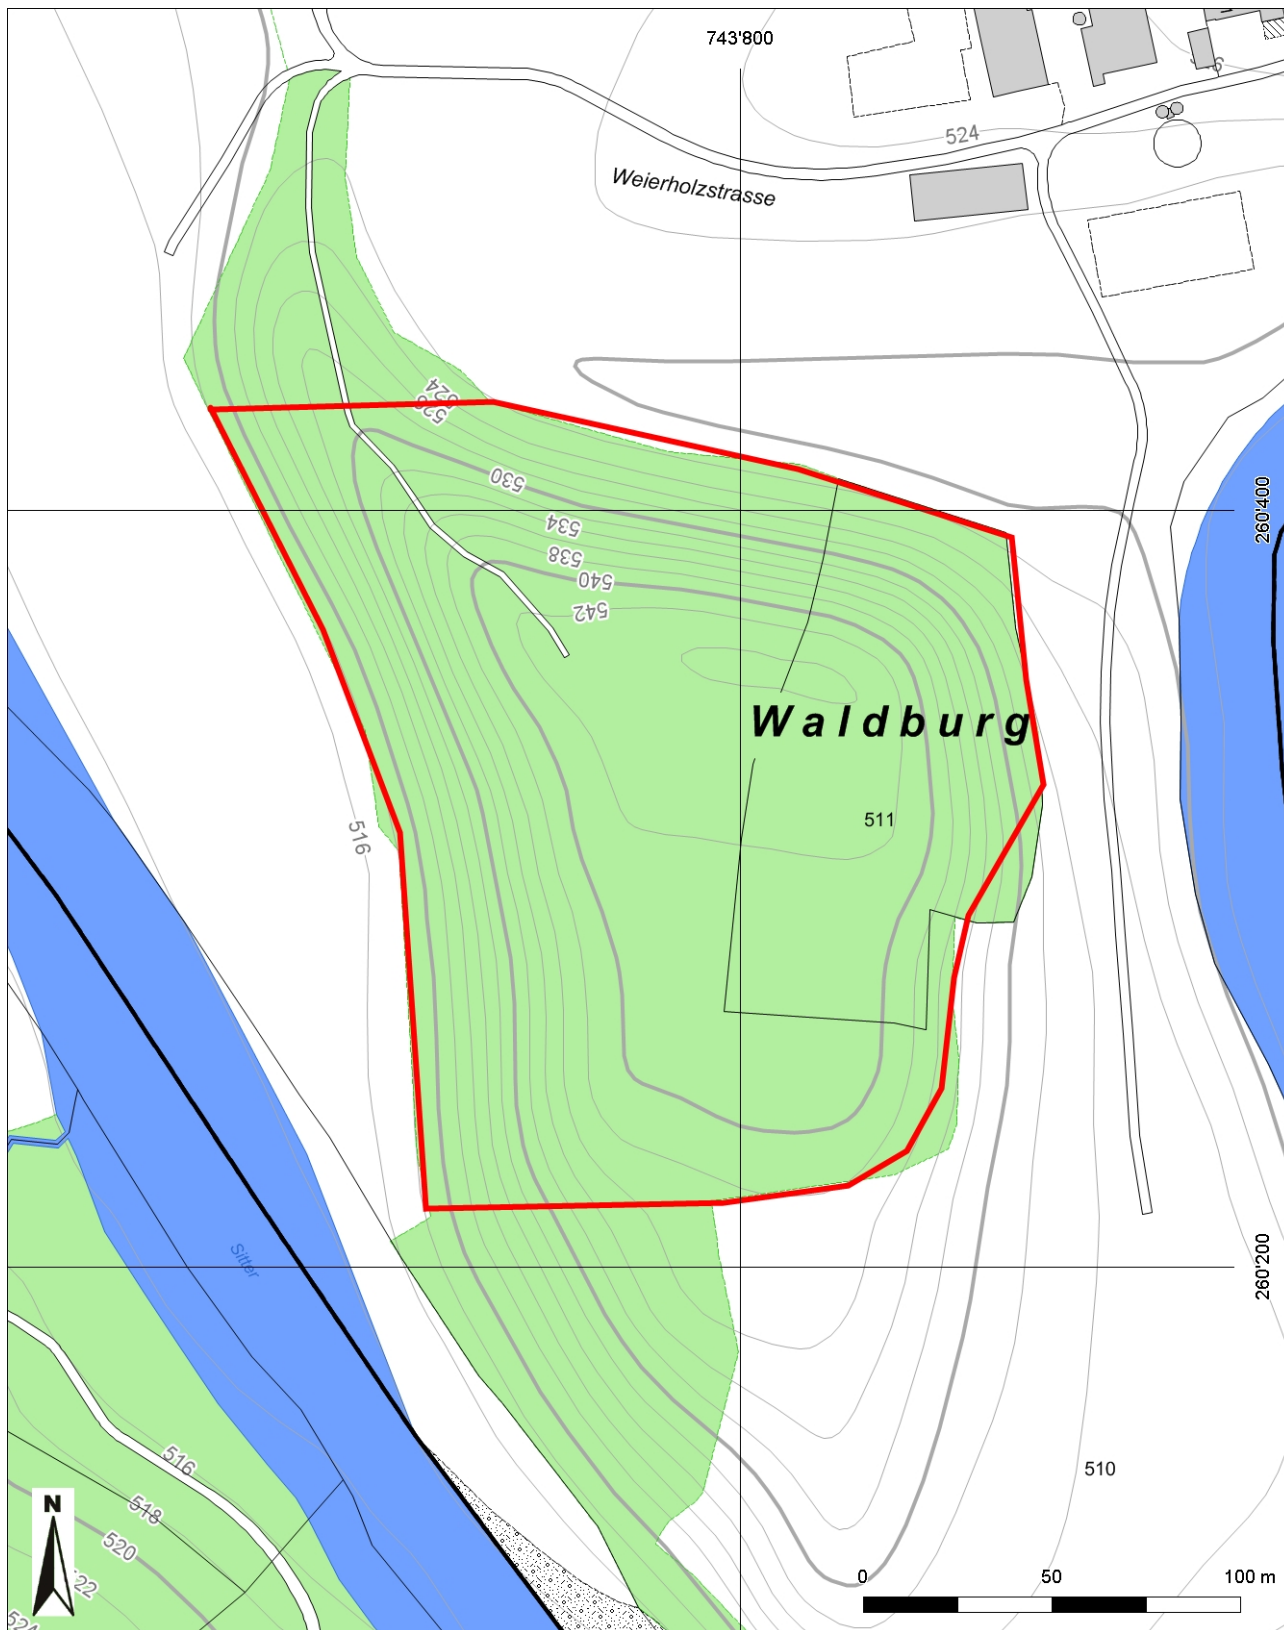

**Inventarblatt 03.003:
Hägenschwil, Waldburg**

Signatur	03.003
Gemeinde	Hägenschwil
Koordinaten (kurz)	743 800/260 300
Epoche	MA (Hoch- bis Spätmittelalter)
Gattung	SI 07 (Wallanlage, Graben, befestigte Höhensiedlung, Refugium)
Titel	Waldburg: Refugium Waldburg

03.003: Häggenschwil Waldburg

Mittelpunkt-Koordinaten 743'776 / 260'318
Massstab 1 : 2000

Für die Richtigkeit & Aktualität der Daten wird keine Garantie übernommen.
Es gelten die Nutzungsbedingungen des Geoportals.
© IGGIS 14.01.2014