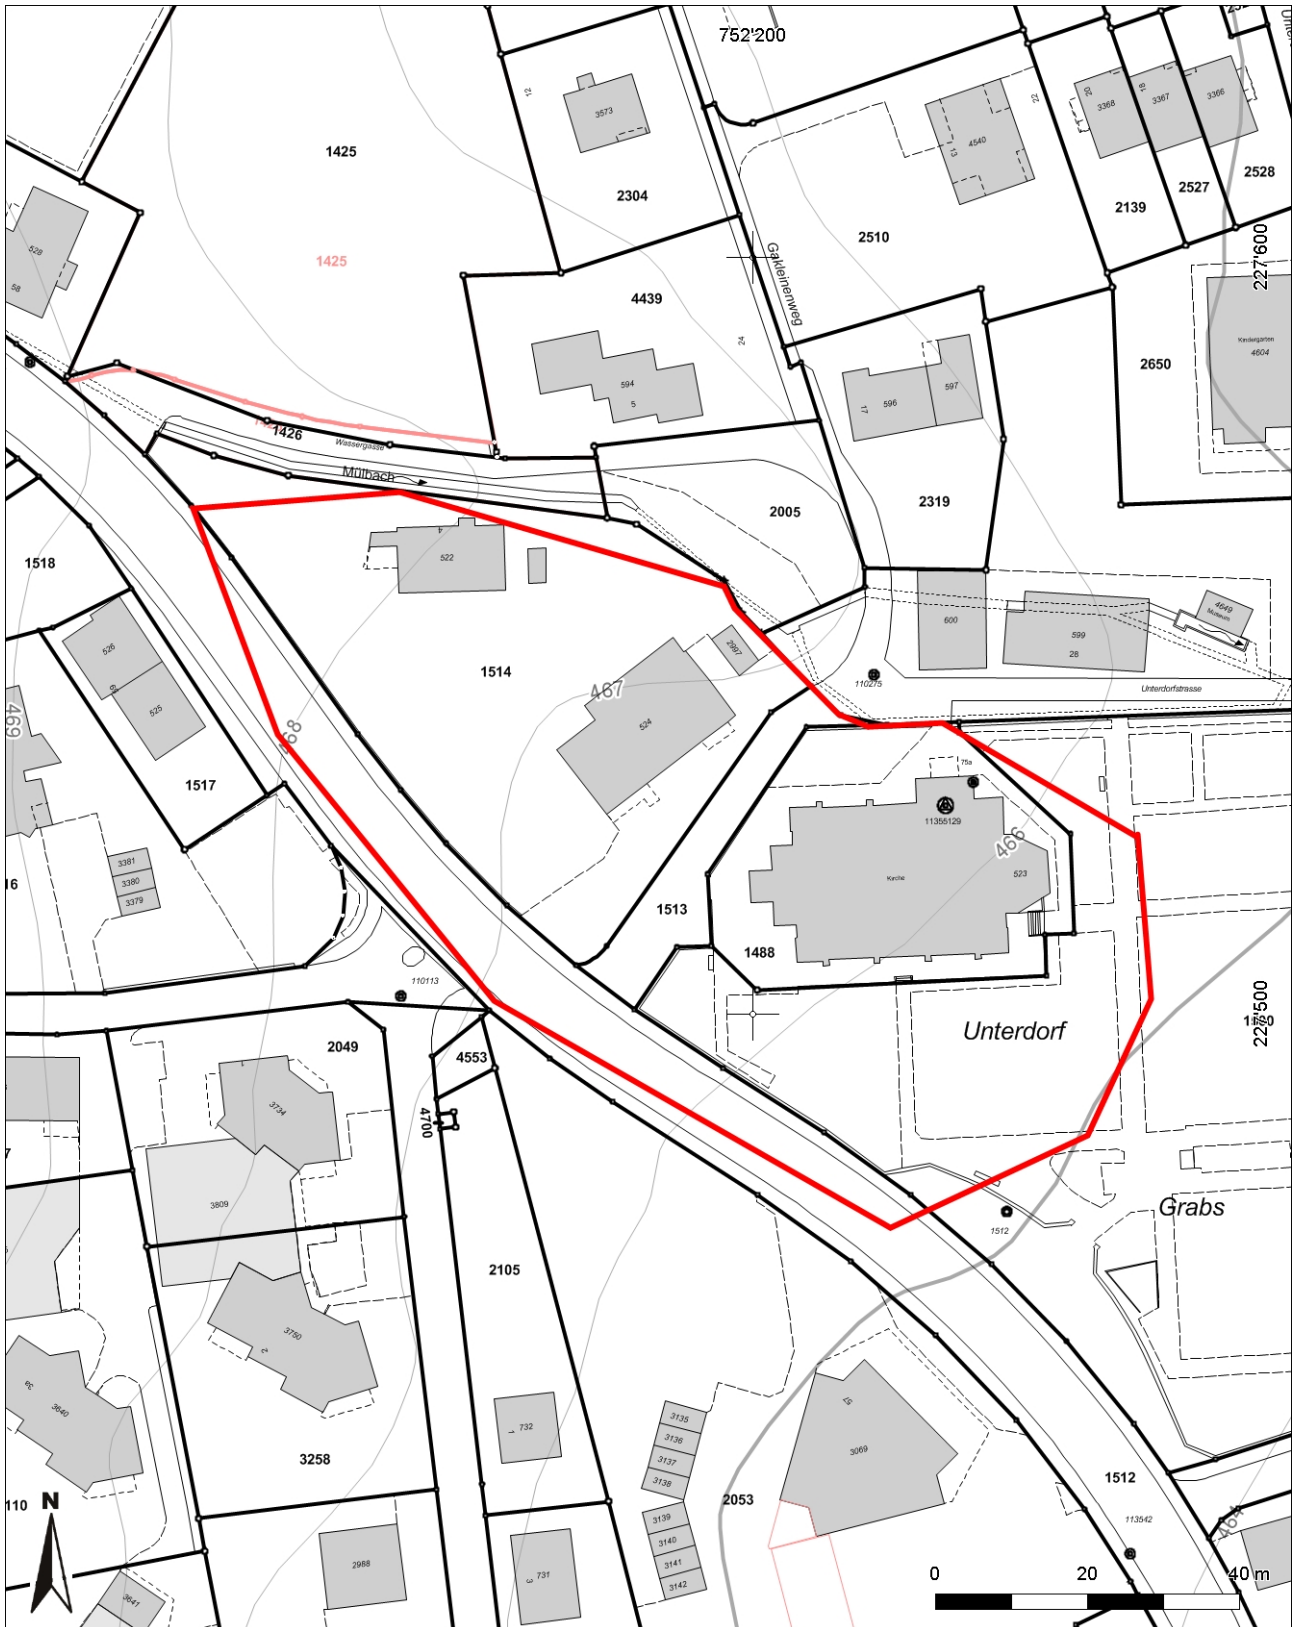

**Inventarblatt 30.012, 022:  
Grabs, Evang. Kirche und Schwesternklausen**

<b>Signatur</b>	30.012, 022
<b>Gemeinde</b>	Grabs
<b>Koordinaten (kurz)</b>	752 220/227 520
<b>Epoche</b>	FZ (Frühmittelalter bis Neuzeit) MZ (Mittelalter bis Neuzeit)
<b>Gattung</b>	SI 12 (Sakrale Anlage, Kultstätte, Tempel, Kirche, Kapelle, Kloster)
<b>Titel</b>	Evangelische Kirche, Schwesternklausen

# 30.012, 022: Grabs Evang. Kirche, Schwesternklausur

Mittelpunkt-Koordinaten 752'186 / 227'526  
Massstab 1 : 1000

Für die Richtigkeit & Aktualität der Daten wird keine Garantie übernommen.  
Es gelten die Nutzungsbedingungen des Geoportals.  
© IGGIS 20.01.2014