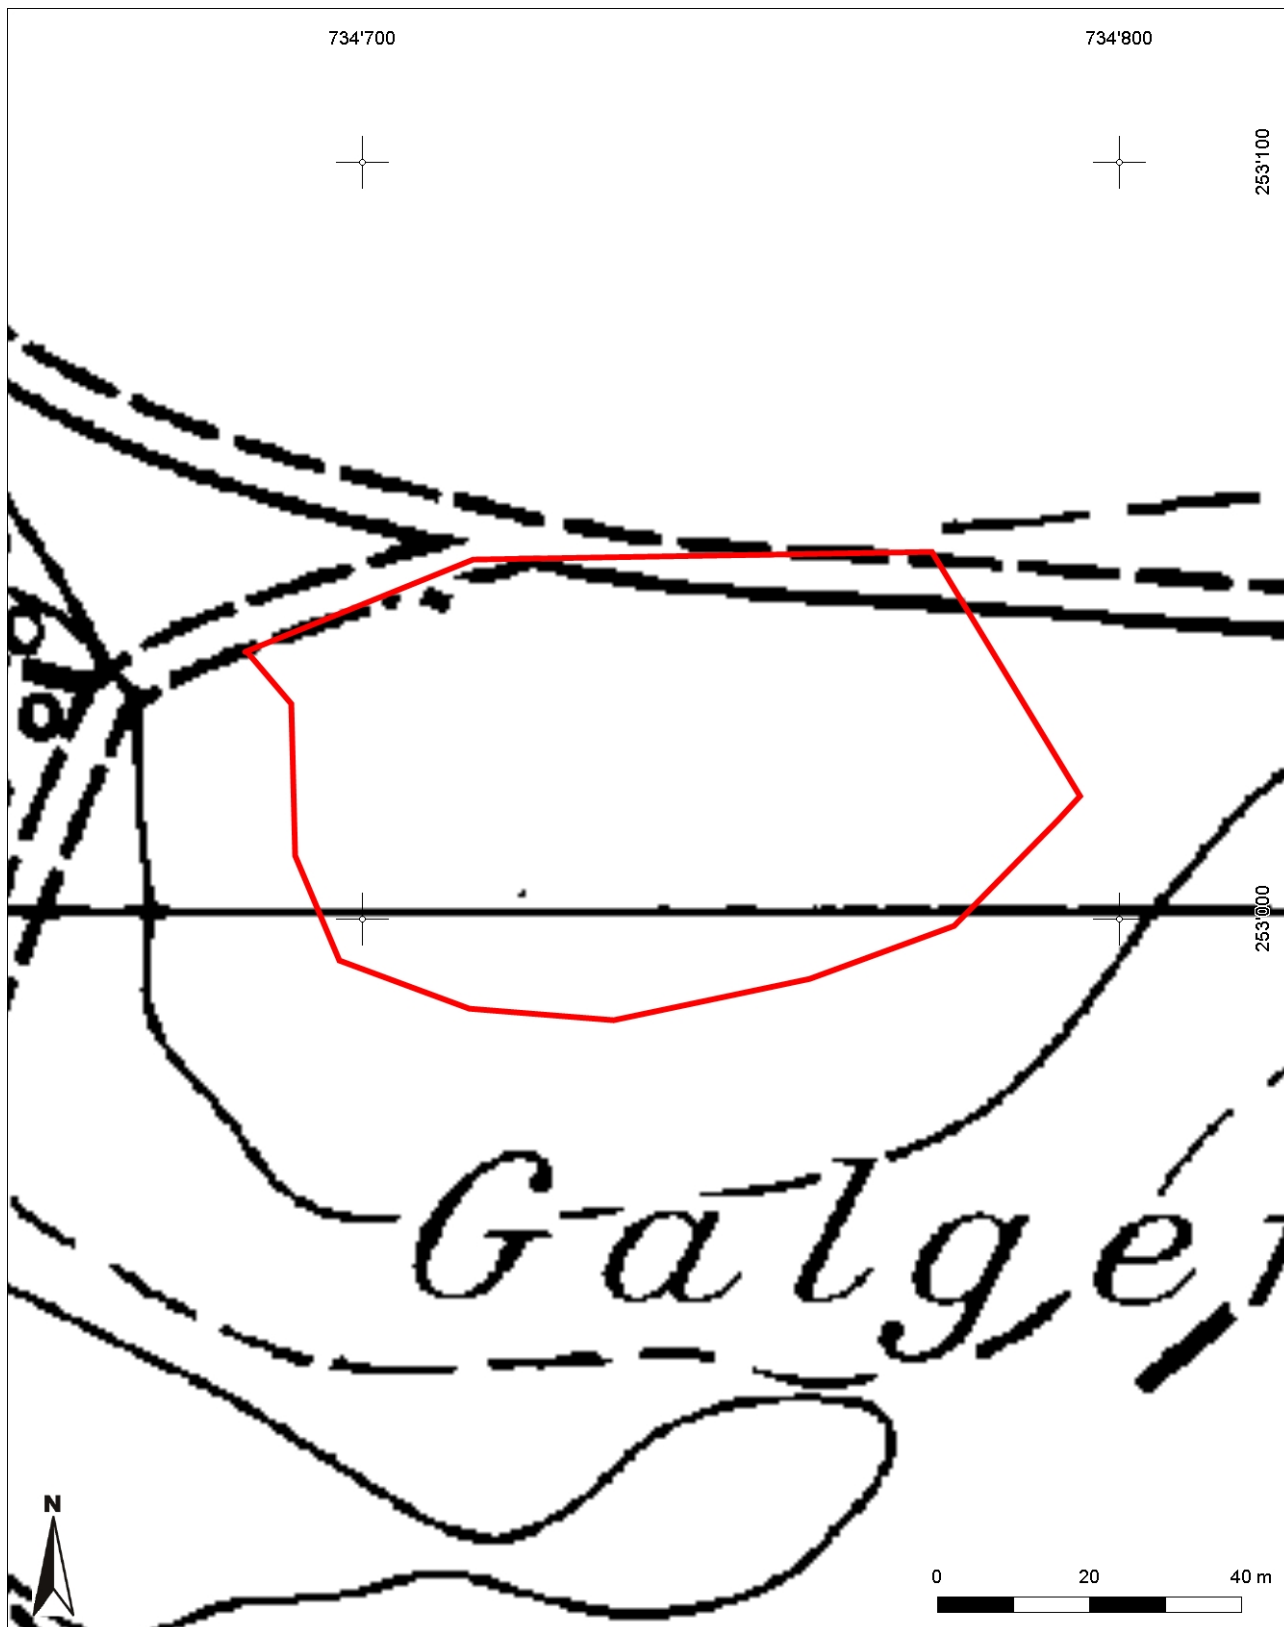

**Inventarblatt 87.024:
Gossau, Galgenrain**

Signatur	87.024
Gemeinde	Gossau
Koordinaten (kurz)	734 710/252 960
Epoche	MZ (Mittelalter bis Neuzeit)
Gattung	AN 04 (Richtplatz)
Titel	Galgenrain: Hochgericht, Hinrichtungsstätte, Richtplatz der Obervogtei

87.024: Gossau Niederdorf, Galgenrain

Mittelpunkt-Koordinaten 734'738 / 253'013
Massstab 1 : 1000

Für die Richtigkeit & Aktualität der Daten wird keine Garantie übernommen.
Es gelten die Nutzungsbedingungen des Geoportals.
© IGGIS 12.02.2014