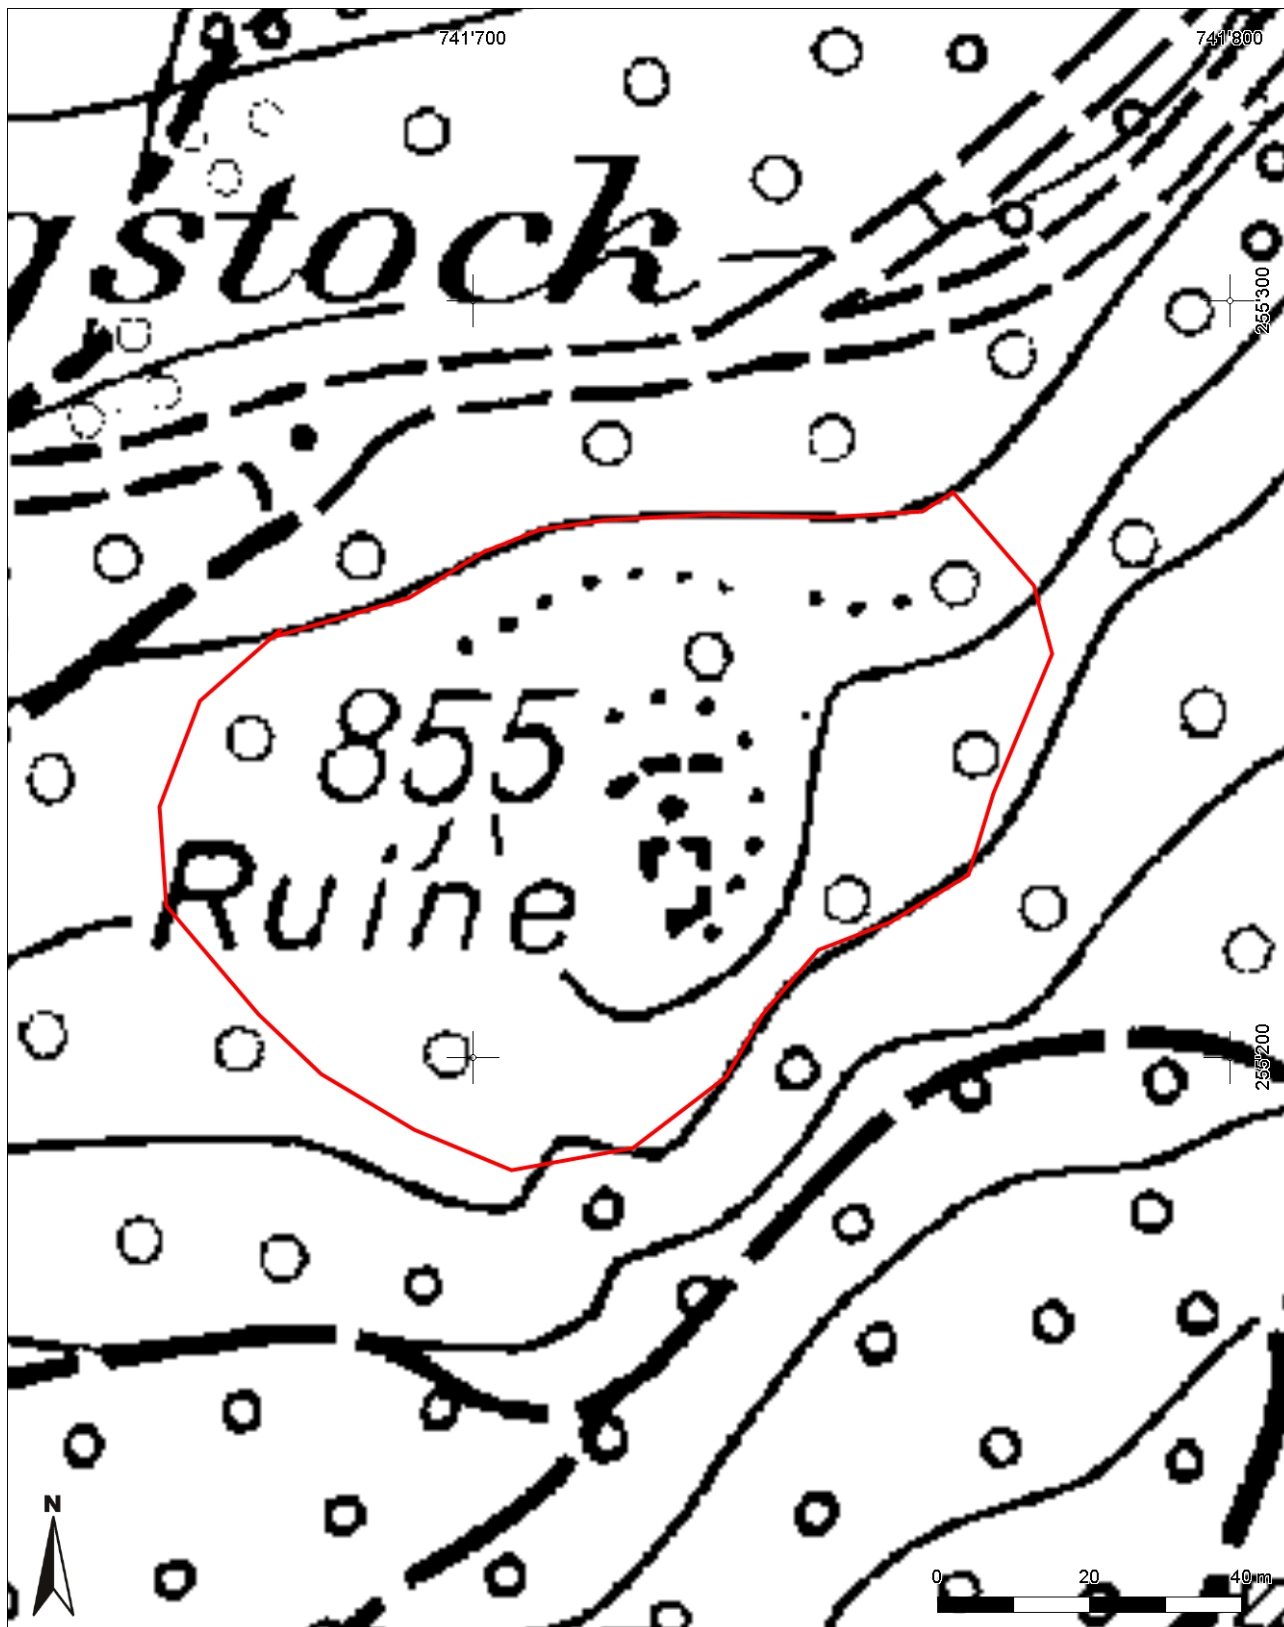

**Inventarblatt 90.005:
Gaiserwald, Ätschberg, Burgruine Ätschberg**

Signatur	90.005
Gemeinde	Gaiserwald
Koordinaten (kurz)	741 720/255 230
Epoche	MA (Hoch- bis Spätmittelalter)
Gattung	SI 10 (Burg, Schloss)
Titel	Ätschberg: Burgruine Ätschberg

90.005: Gaiserwald Burg Aetschberg

Mittelpunkt-Koordinaten 741'724 / 255'231
Massstab 1 : 1000

Für die Richtigkeit & Aktualität der Daten wird keine Garantie übernommen.
Es gelten die Nutzungsbedingungen des Geoportals.