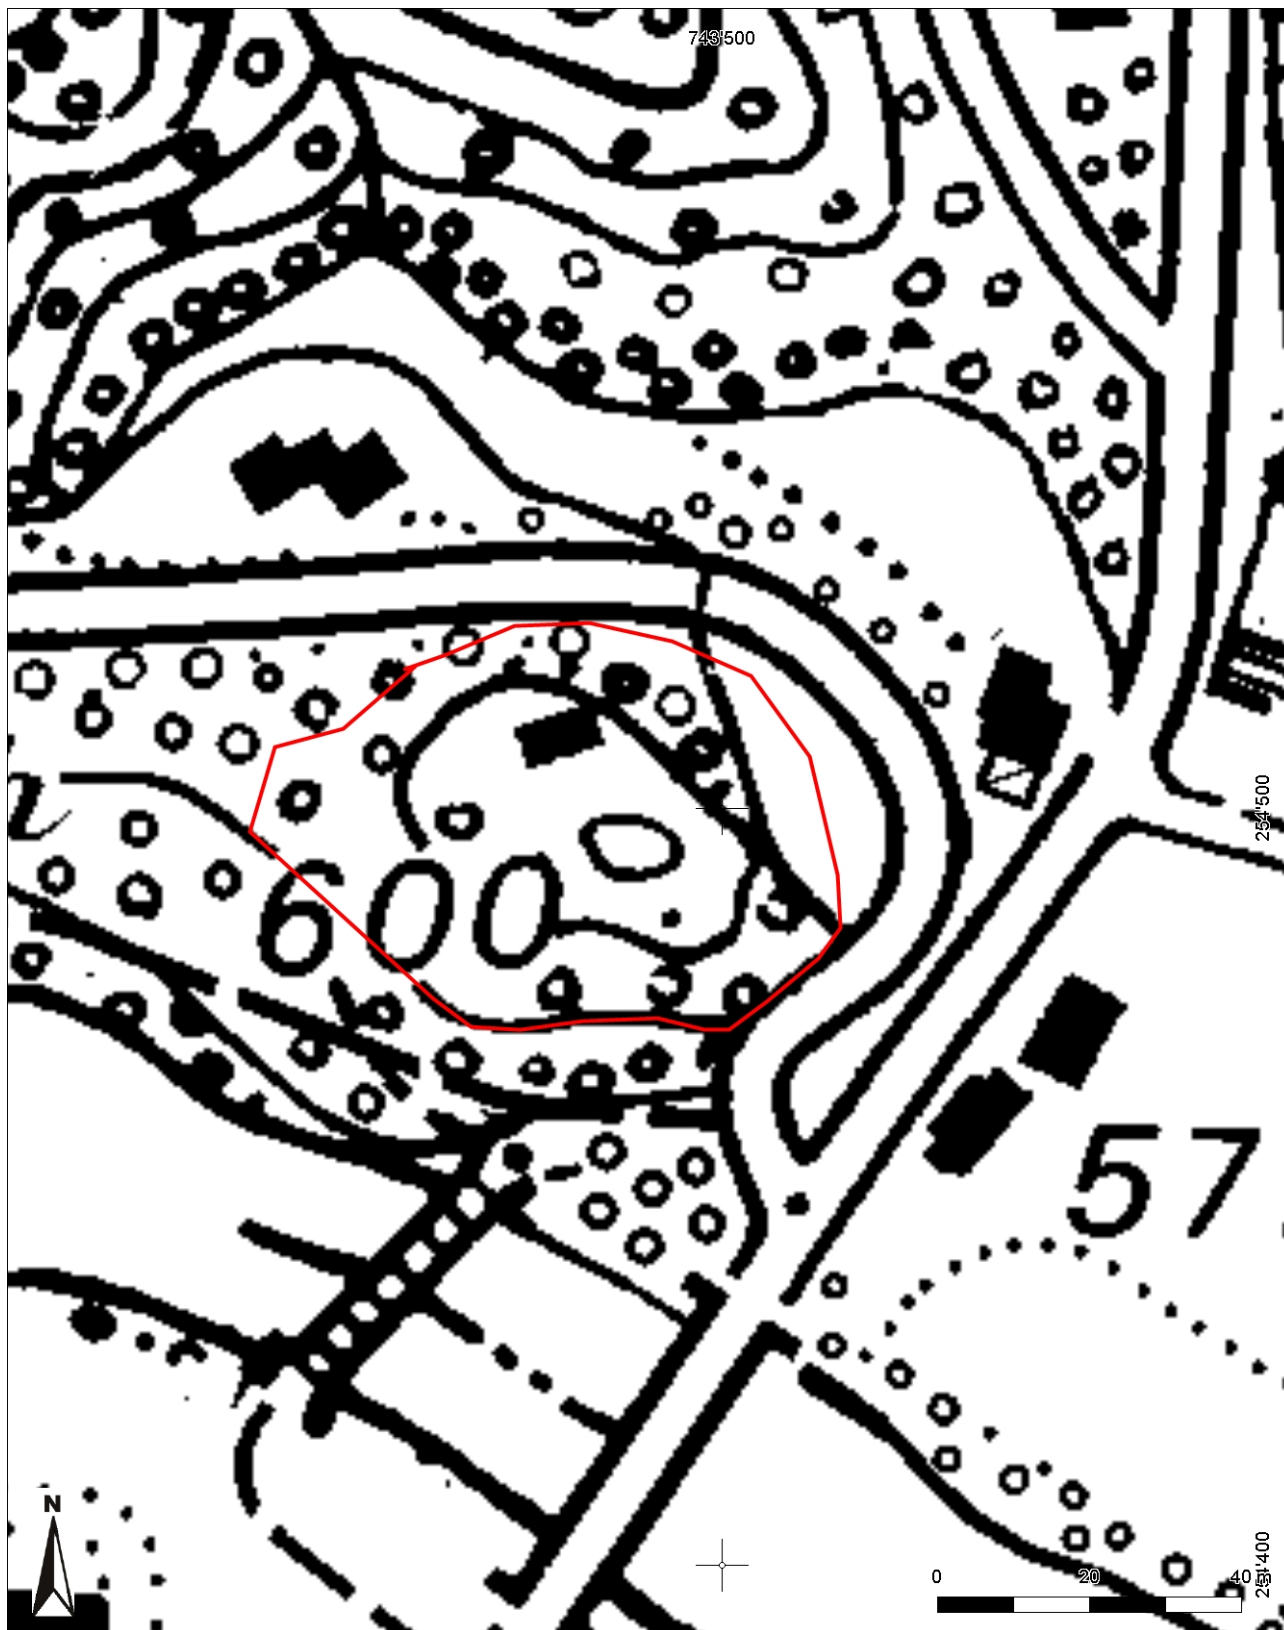

**Inventarblatt 90.003:  
Gaiserwald, Spisegg, Burg Spisegg**

<b>Signatur</b>	90.003
<b>Gemeinde</b>	Gaiserwald
<b>Koordinaten (kurz)</b>	743 483/254 491
<b>Epoche</b>	MA (Hoch- bis Spätmittelalter)
<b>Gattung</b>	SI 10 (Burg, Schloss)
<b>Titel</b>	Spisegg: Burg Spisegg

### 90.003: Gaiserwald Burg Spisegg

Mittelpunkt-Koordinaten 743'491 / 254'498  
Massstab 1 : 1000

Für die Richtigkeit & Aktualität der Daten wird keine Garantie übernommen.  
Es gelten die Nutzungsbedingungen des Geoportals.