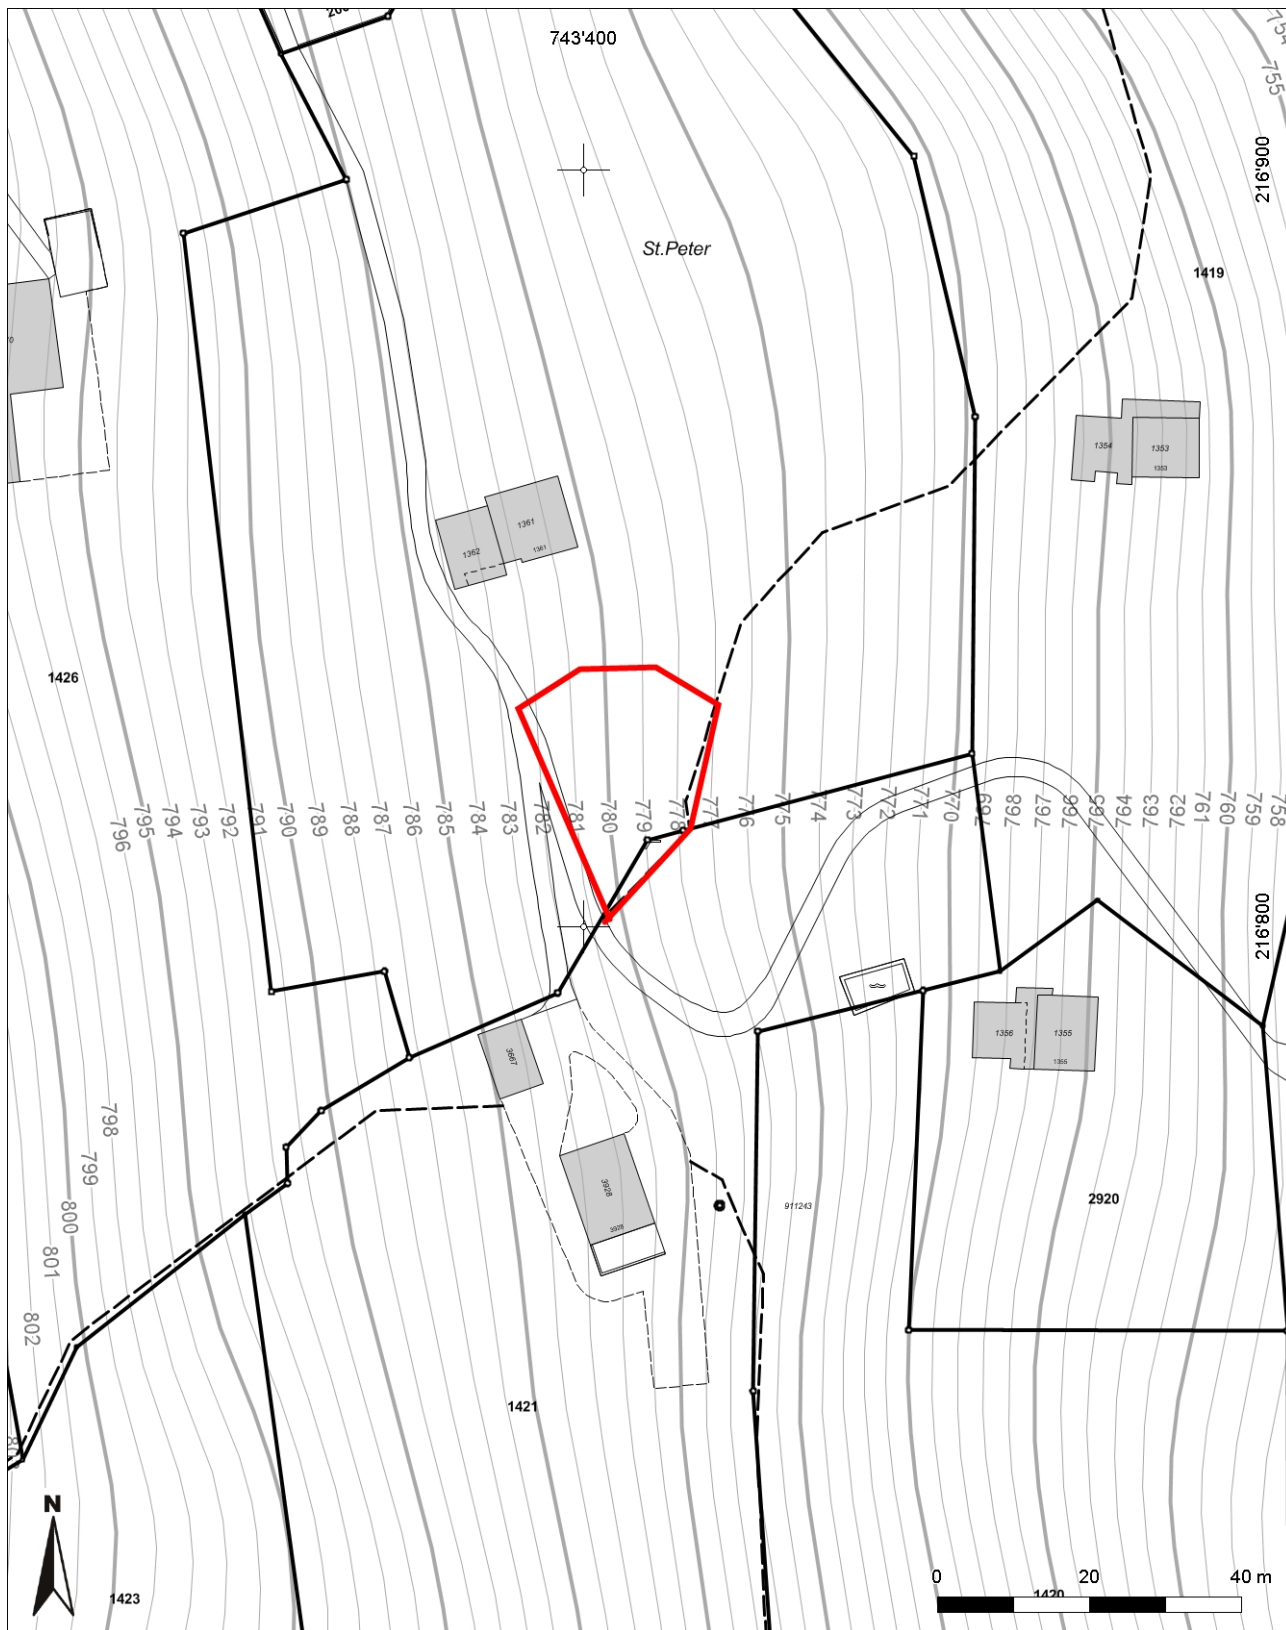

**Inventarblatt 39.014:**  
**Flums, Grossberg, Kapelle St.Peter**

<b>Signatur</b>	39.014
<b>Gemeinde</b>	Flums
<b>Koordinaten (kurz)</b>	743 405/216 815 (gemessen aus GIS)
<b>Epoche</b>	NZ (Neuzeit)
<b>Gattung</b>	SI 12 (Sakrale Anlage, Kultstätte, Tempel, Kirche, Kapelle, Kloster)
<b>Titel</b>	Grossberg: abgegangene Kapelle St.Peter

### 39.014: Flums Grossberg, Kapelle St.Peter

Mittelpunkt-Koordinaten 743'409 / 216'814  
Massstab 1 : 1000

Für die Richtigkeit & Aktualität der Daten wird keine Garantie übernommen.  
Es gelten die Nutzungsbedingungen des Geoportals.  
© IGGIS 22.01.2014