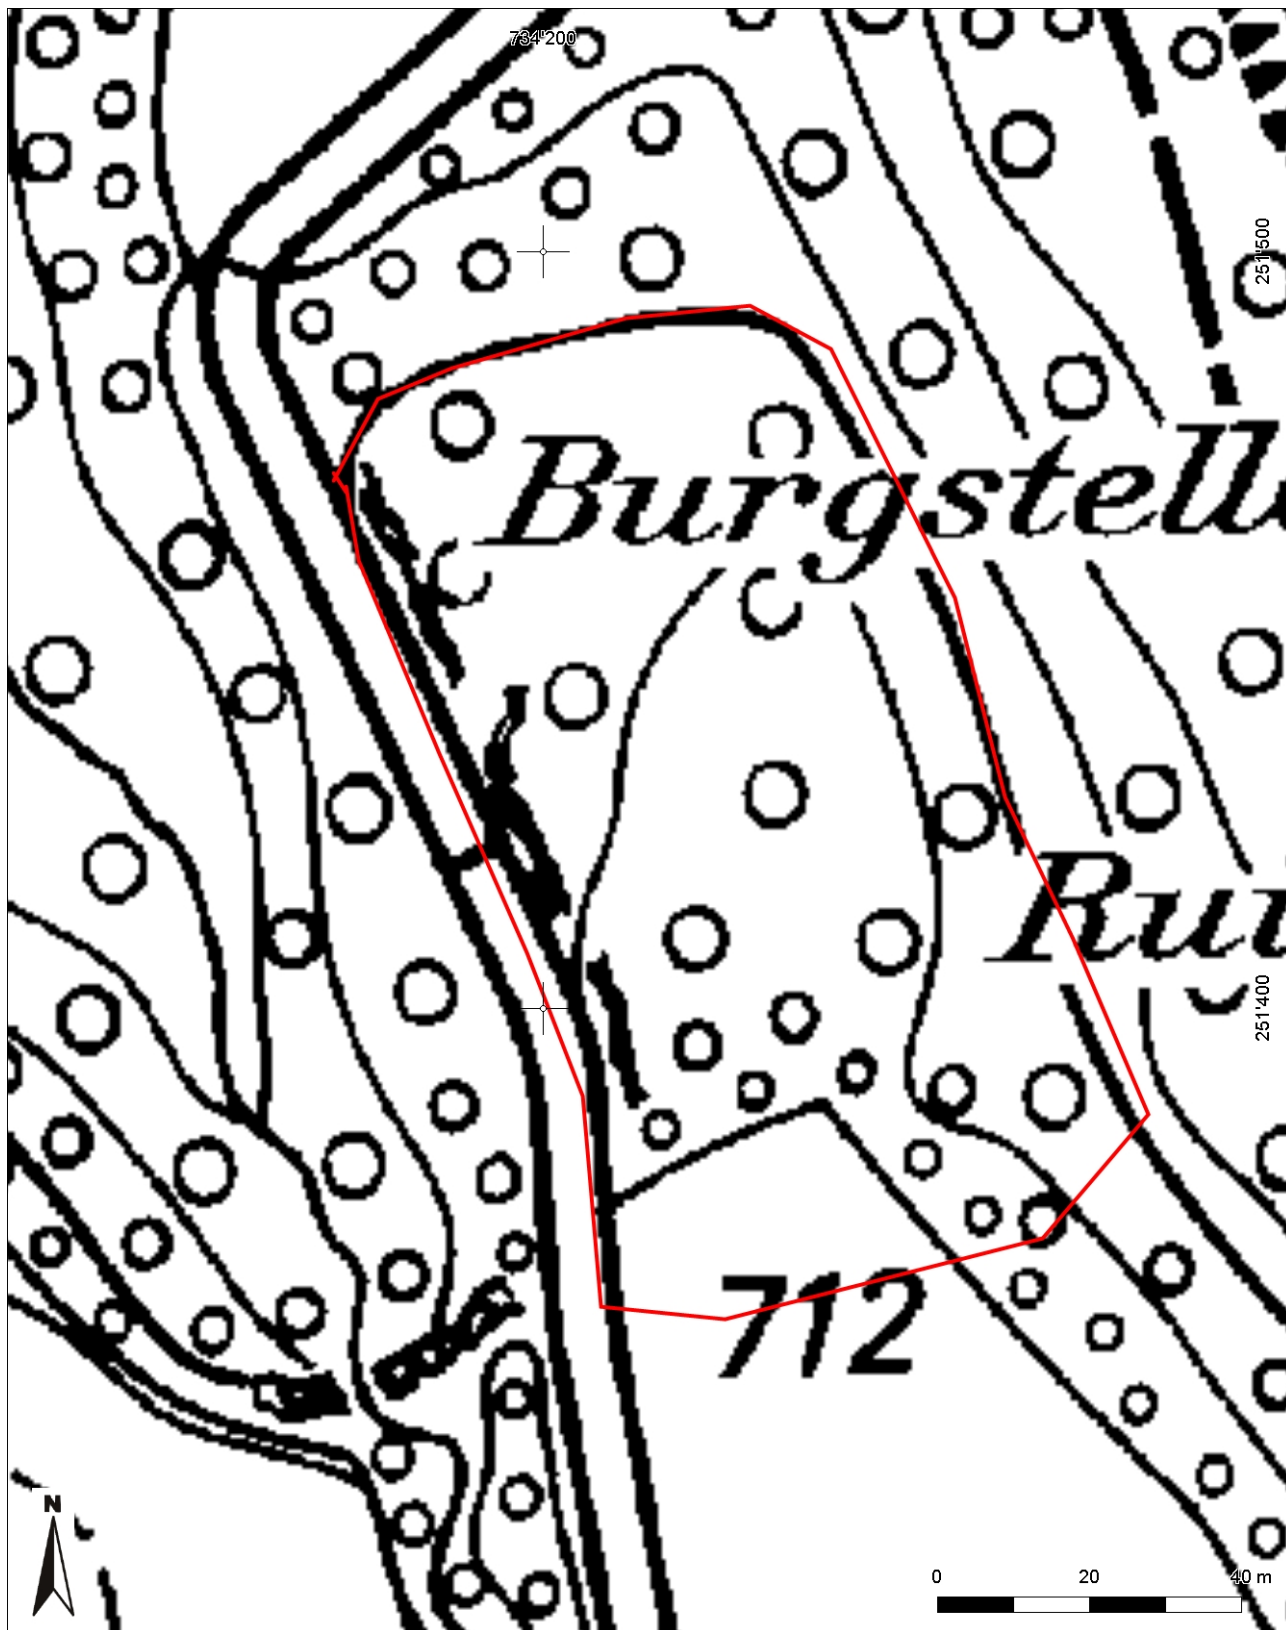

**Inventarblatt 79.004:  
Flawil, Burg Burgau**

<b>Signatur</b>	79.004
<b>Gemeinde</b>	Flawil
<b>Koordinaten (kurz)</b>	734 230/251 410
<b>Epoche</b>	MA (Hoch- bis Spätmittelalter)
<b>Gattung</b>	SI 10 (Burg, Schloss)
<b>Titel</b>	Burg Burgau

### 79.004: Flawil Burgau, Burg Burgau

Mittelpunkt-Koordinaten 734'214 / 251'425  
Massstab 1 : 1000

Für die Richtigkeit & Aktualität der Daten wird keine Garantie übernommen.  
Es gelten die Nutzungsbedingungen des Geoportals.  
© IGGIS 11.02.2014