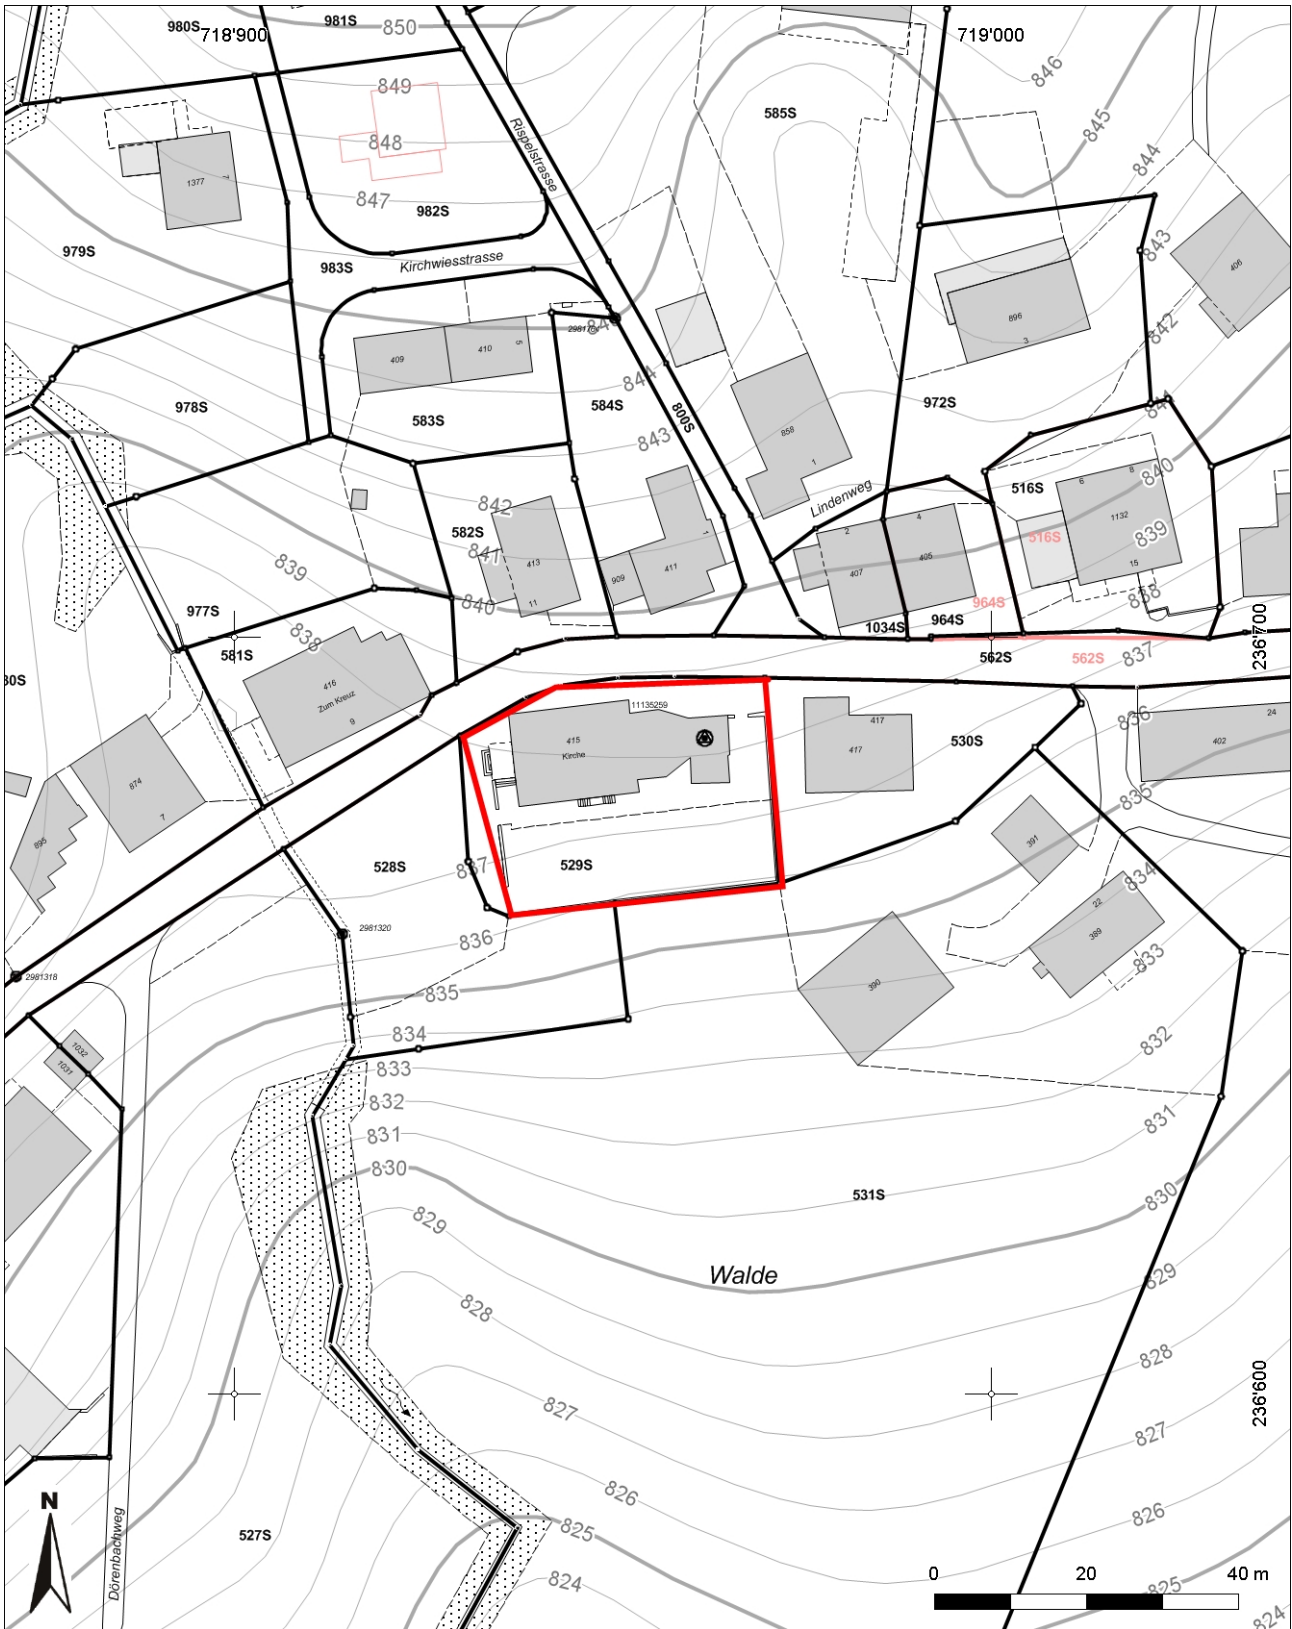

Inventarblatt 56.003:
Eschenbach, Walde, Pfarrkirche St.Antonius von Padua

Signatur	56.003
Gemeinde	Eschenbach
Koordinaten (kurz)	718 950/236 685
Epoche	NZ (Neuzeit)
Gattung	SI 12 (Sakrale Anlage, Kultstätte, Tempel, Kirche, Kapelle, Kloster)
Titel	Walde: Pfarrkirche St.Antonius von Padua

Mittelpunkt-Koordinaten 718'955 / 236'676
Massstab 1 : 1000

Für die Richtigkeit & Aktualität der Daten wird keine Garantie übernommen.
Es gelten die Nutzungsbedingungen des Geoportals.
© IGGIS 12.02.2014