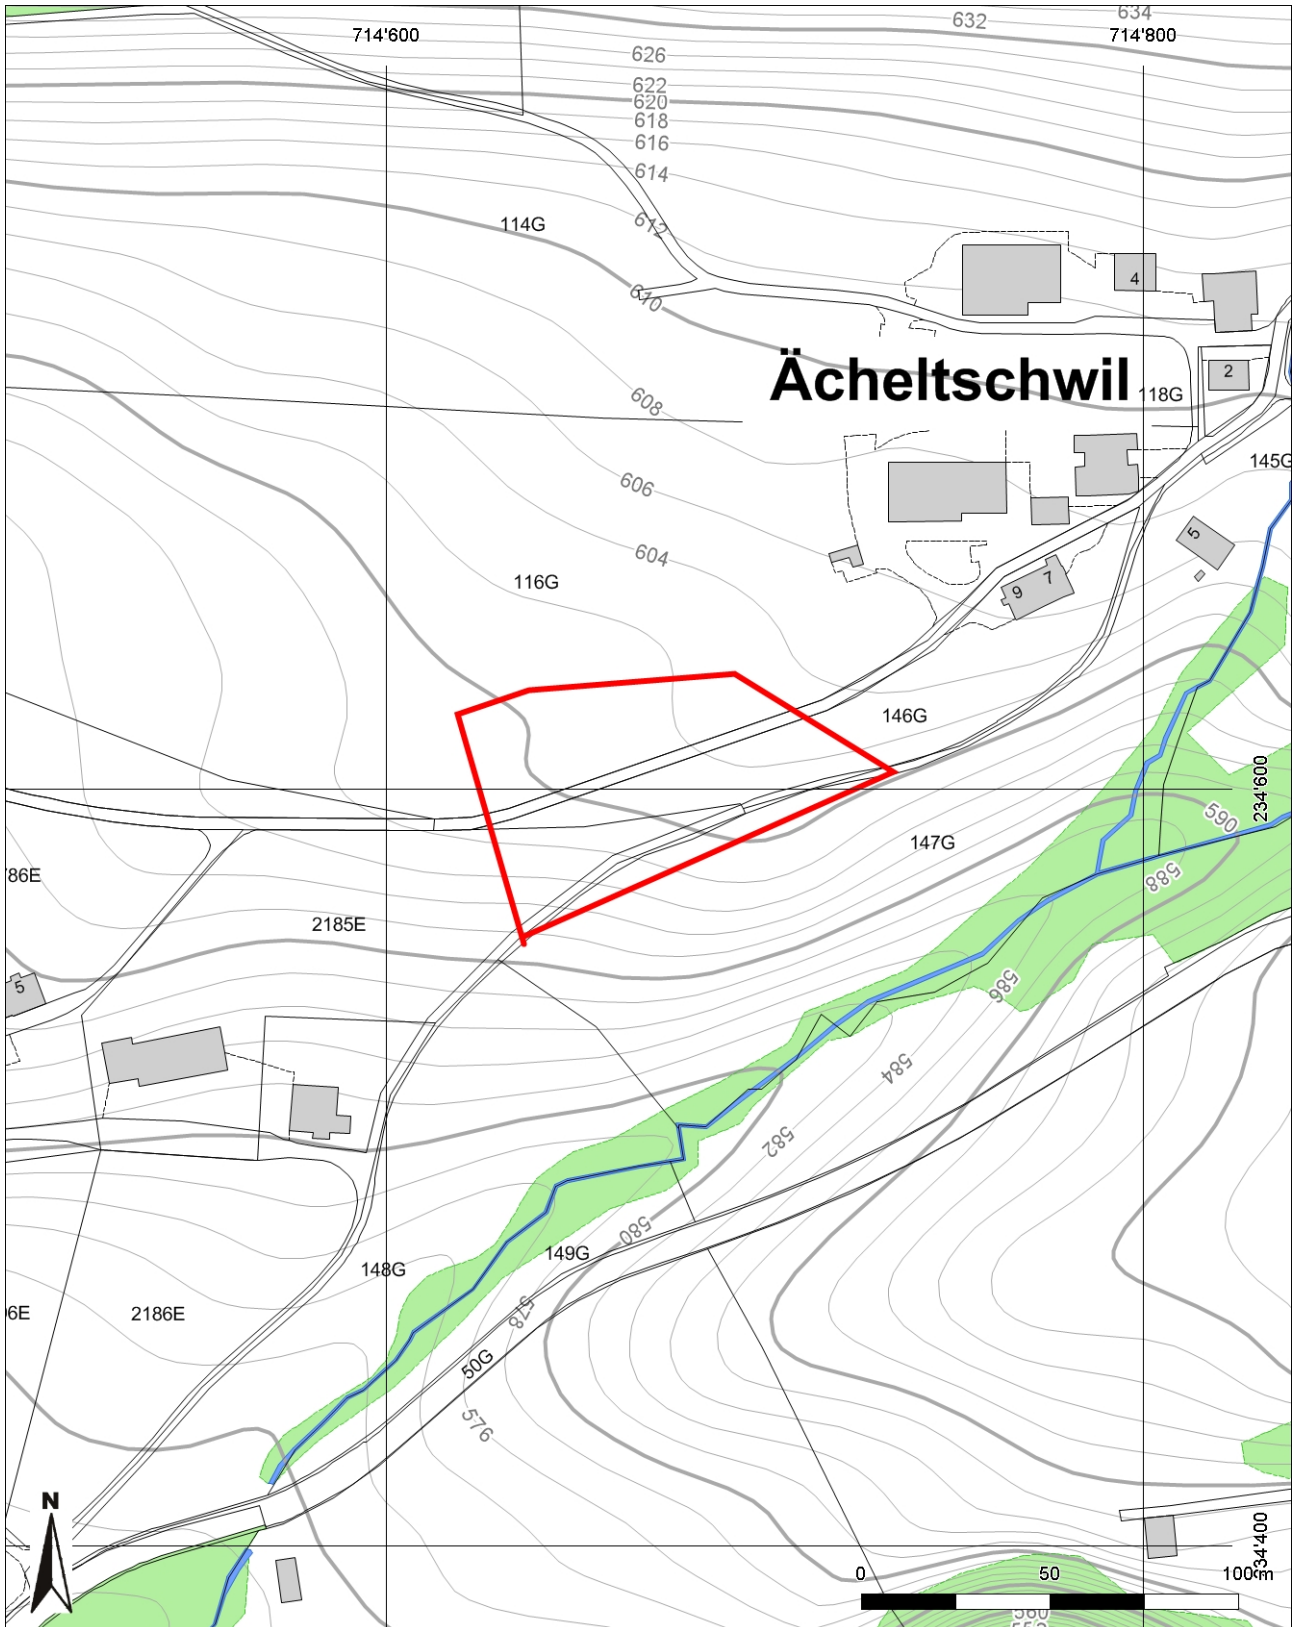

**Inventarblatt 55.003, 009:  
Eschenbach, Echeltswil**

<b>Signatur</b>	55.003, 009
<b>Gemeinde</b>	Eschenbach
<b>Koordinaten (kurz)</b>	714 674/234 608
<b>Epoche</b>	MA (Hoch- bis Spätmittelalter)
<b>Gattung</b>	GR 01 (Flachgrab, -gräber) SI 12 (Sakrale Anlage, Kultstätte, Tempel, Kirche, Kapelle, Kloster)
<b>Titel</b>	Echeltswil: Körpergräber, Bildstock

Mittelpunkt-Koordinaten 714'669 / 234'592  
Massstab 1 : 2000

Für die Richtigkeit & Aktualität der Daten wird keine Garantie übernommen.  
Es gelten die Nutzungsbedingungen des Geoportals.  
© IGGIS 12.02.2014