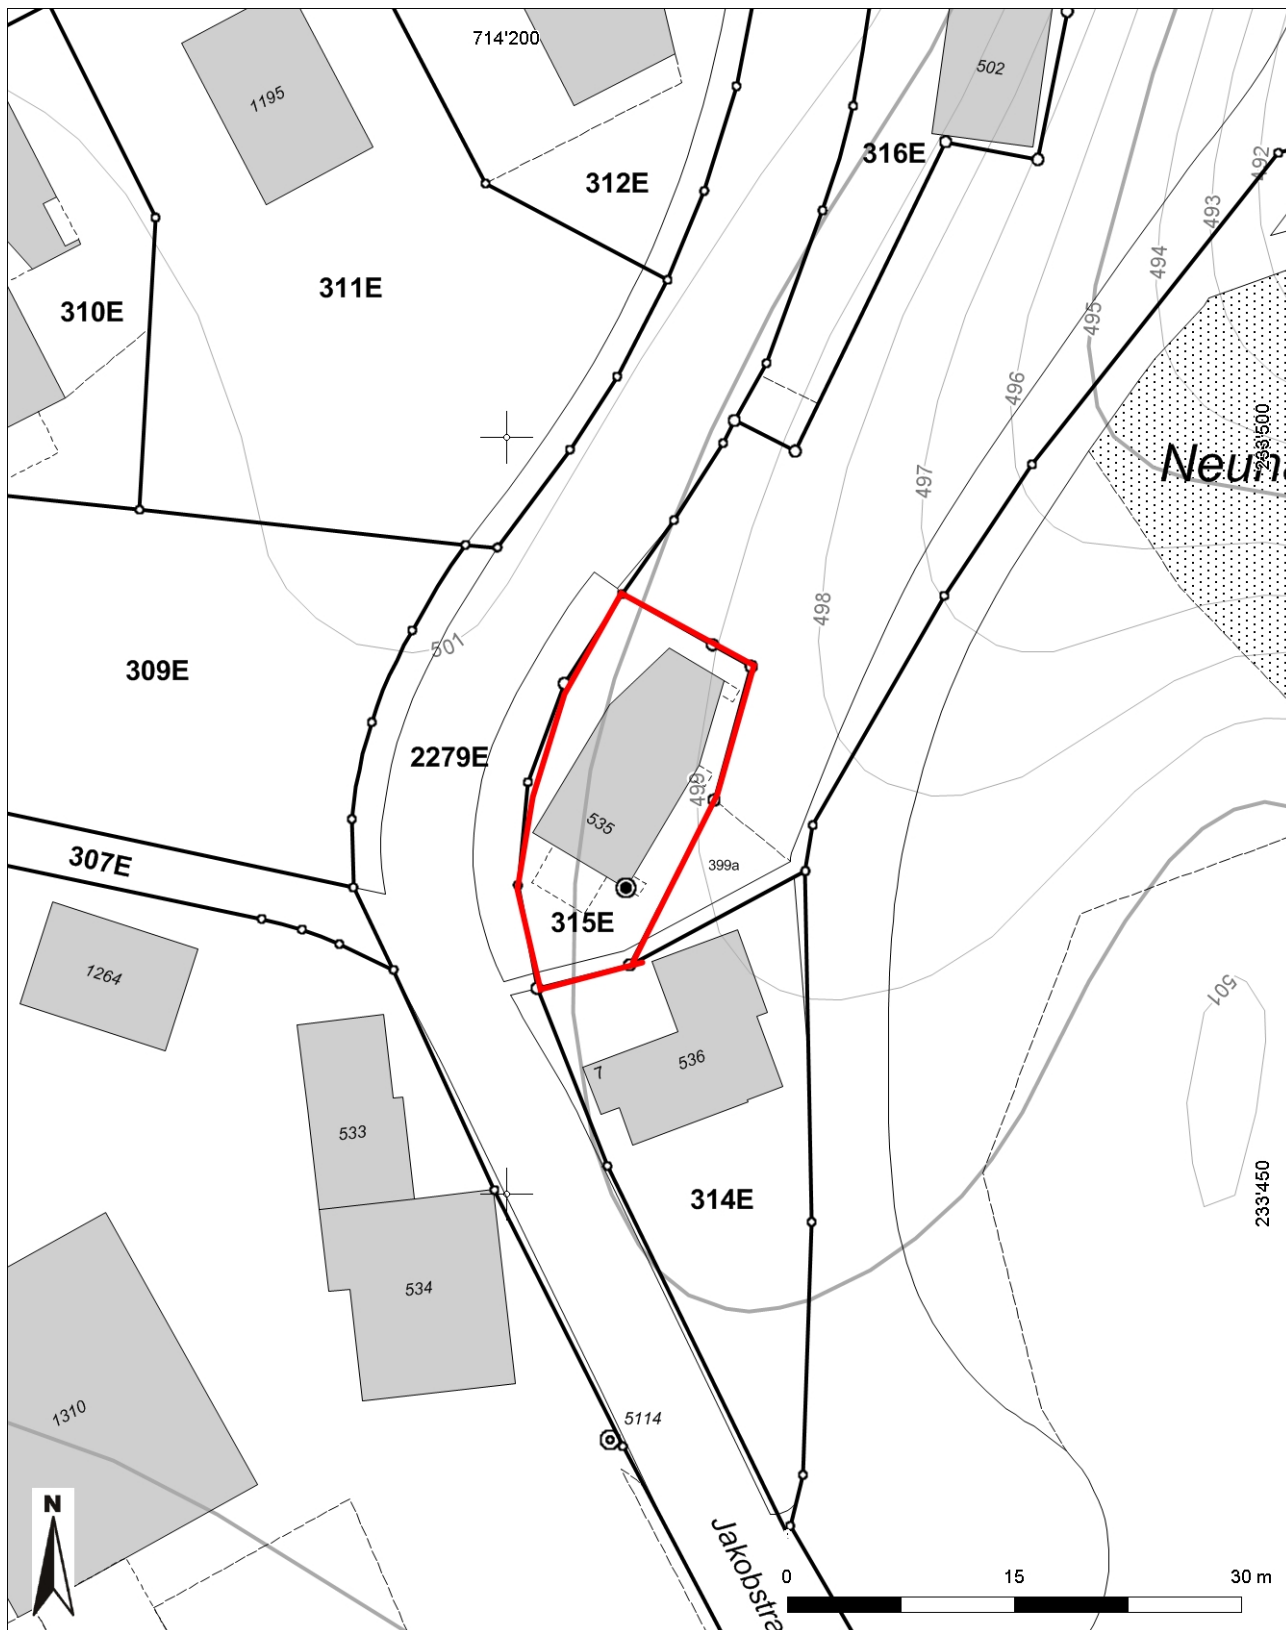

**Inventarblatt 54.015:
Eschenbach, Neuhaus, Kapelle St.Jakob**

Signatur	54.015
Gemeinde	Eschenbach
Koordinaten (kurz)	714 200/233 480
Epoche	MZ (Mittelalter bis Neuzeit)
Gattung	SI 12 (Sakrale Anlage, Kultstätte, Tempel, Kirche, Kapelle, Kloster)
Titel	Neuhaus: Kapelle St.Jakob

54.015: Eschenbach Neuhaus, Kapelle St.Jakob

Mittelpunkt-Koordinaten 714'210 / 233'475

Masstab 1 : 500

Für die Richtigkeit & Aktualität der Daten wird keine Garantie übernommen.
Es gelten die Nutzungsbedingungen des Geoportals.