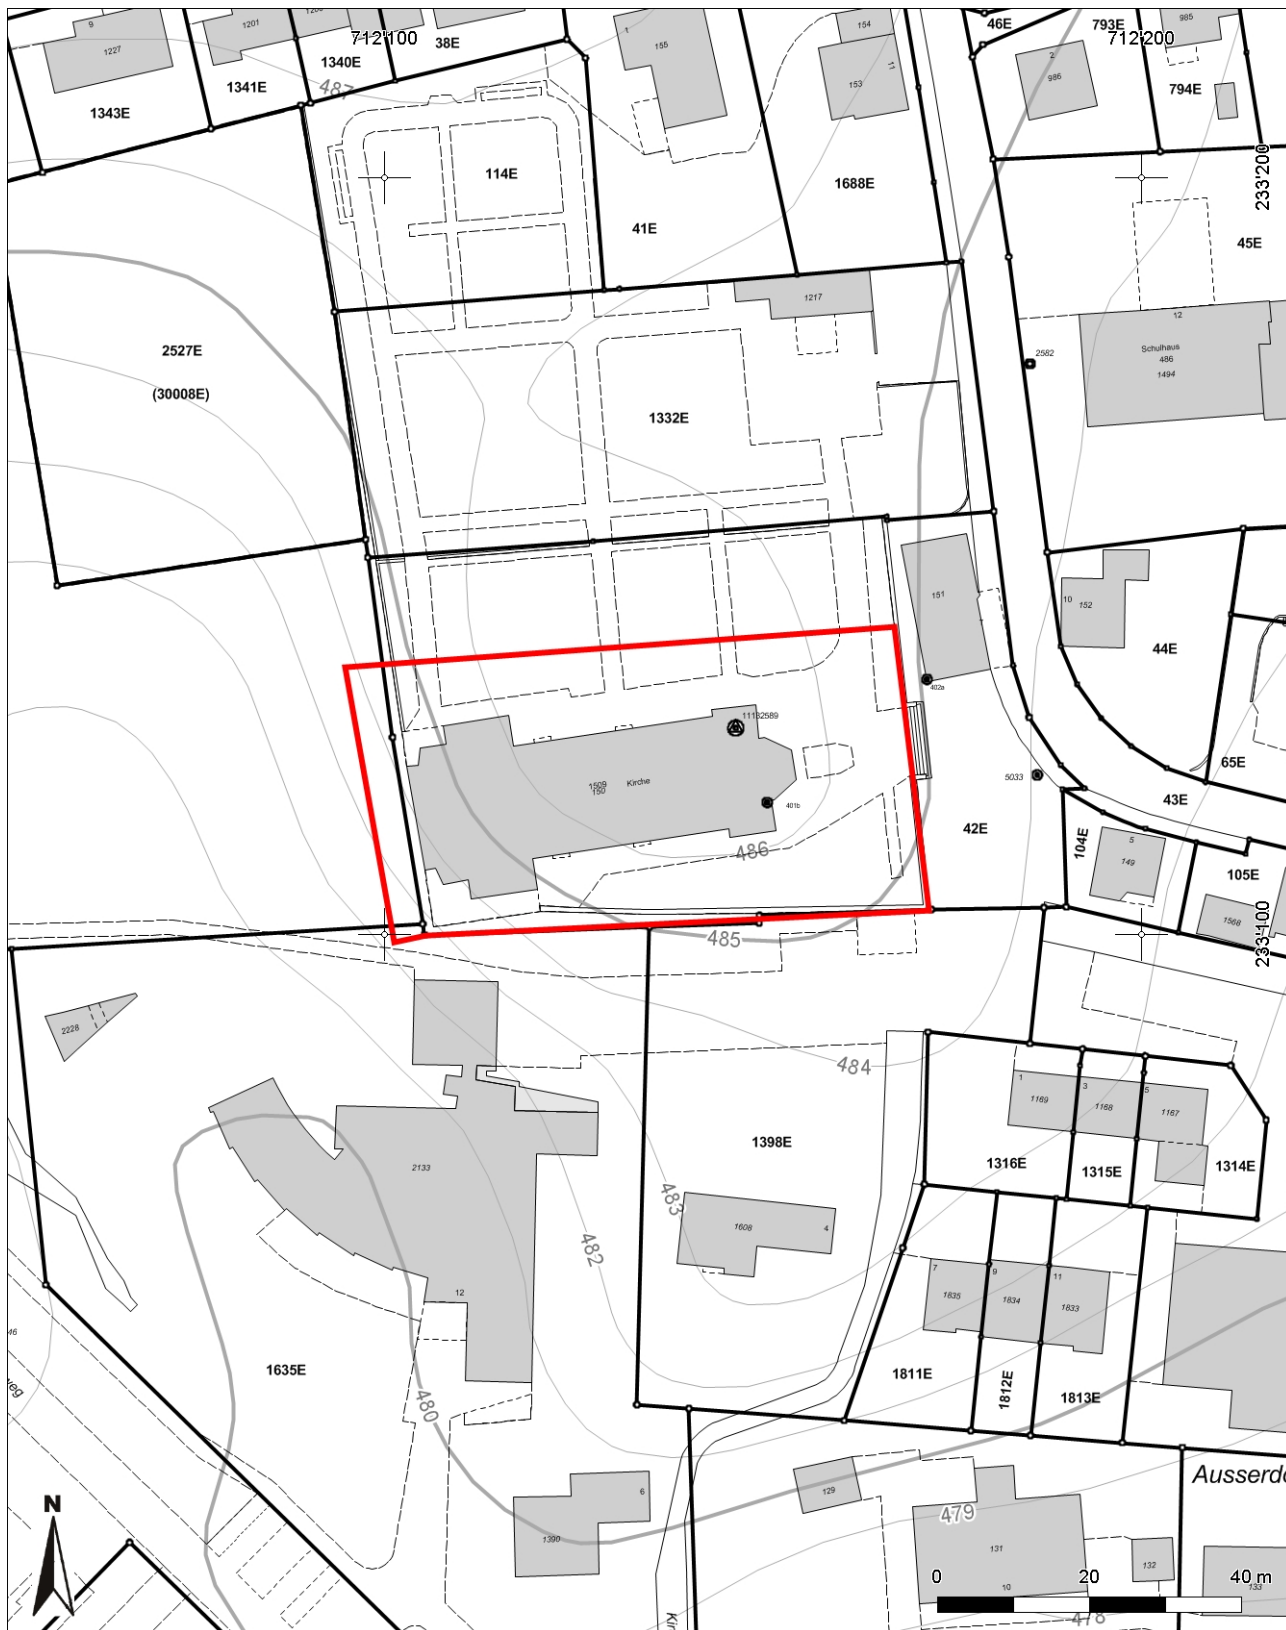

**Inventarblatt 54.011, 012:  
Eschenbach, Pfarrkirche St.Vinzentius**

<b>Signatur</b>	54.011, 012
<b>Gemeinde</b>	Eschenbach
<b>Koordinaten (kurz)</b>	712 125/233 120
<b>Epoche</b>	MZ (Mittelalter bis Neuzeit)
<b>Gattung</b>	SI 12 (Sakrale Anlage, Kultstätte, Tempel, Kirche, Kapelle, Kloster)
<b>Titel</b>	Kath. Pfarrkirche St.Vinzentius

## 54.011, 012: Eschenbach Eschenbach, Pfarrkirche St.Vinzentius

Mittelpunkt-Koordinaten 712'135 / 233'115  
 Masstab 1 : 1000

Für die Richtigkeit & Aktualität der Daten wird keine Garantie übernommen.  
 Es gelten die Nutzungsbedingungen des Geoportals.