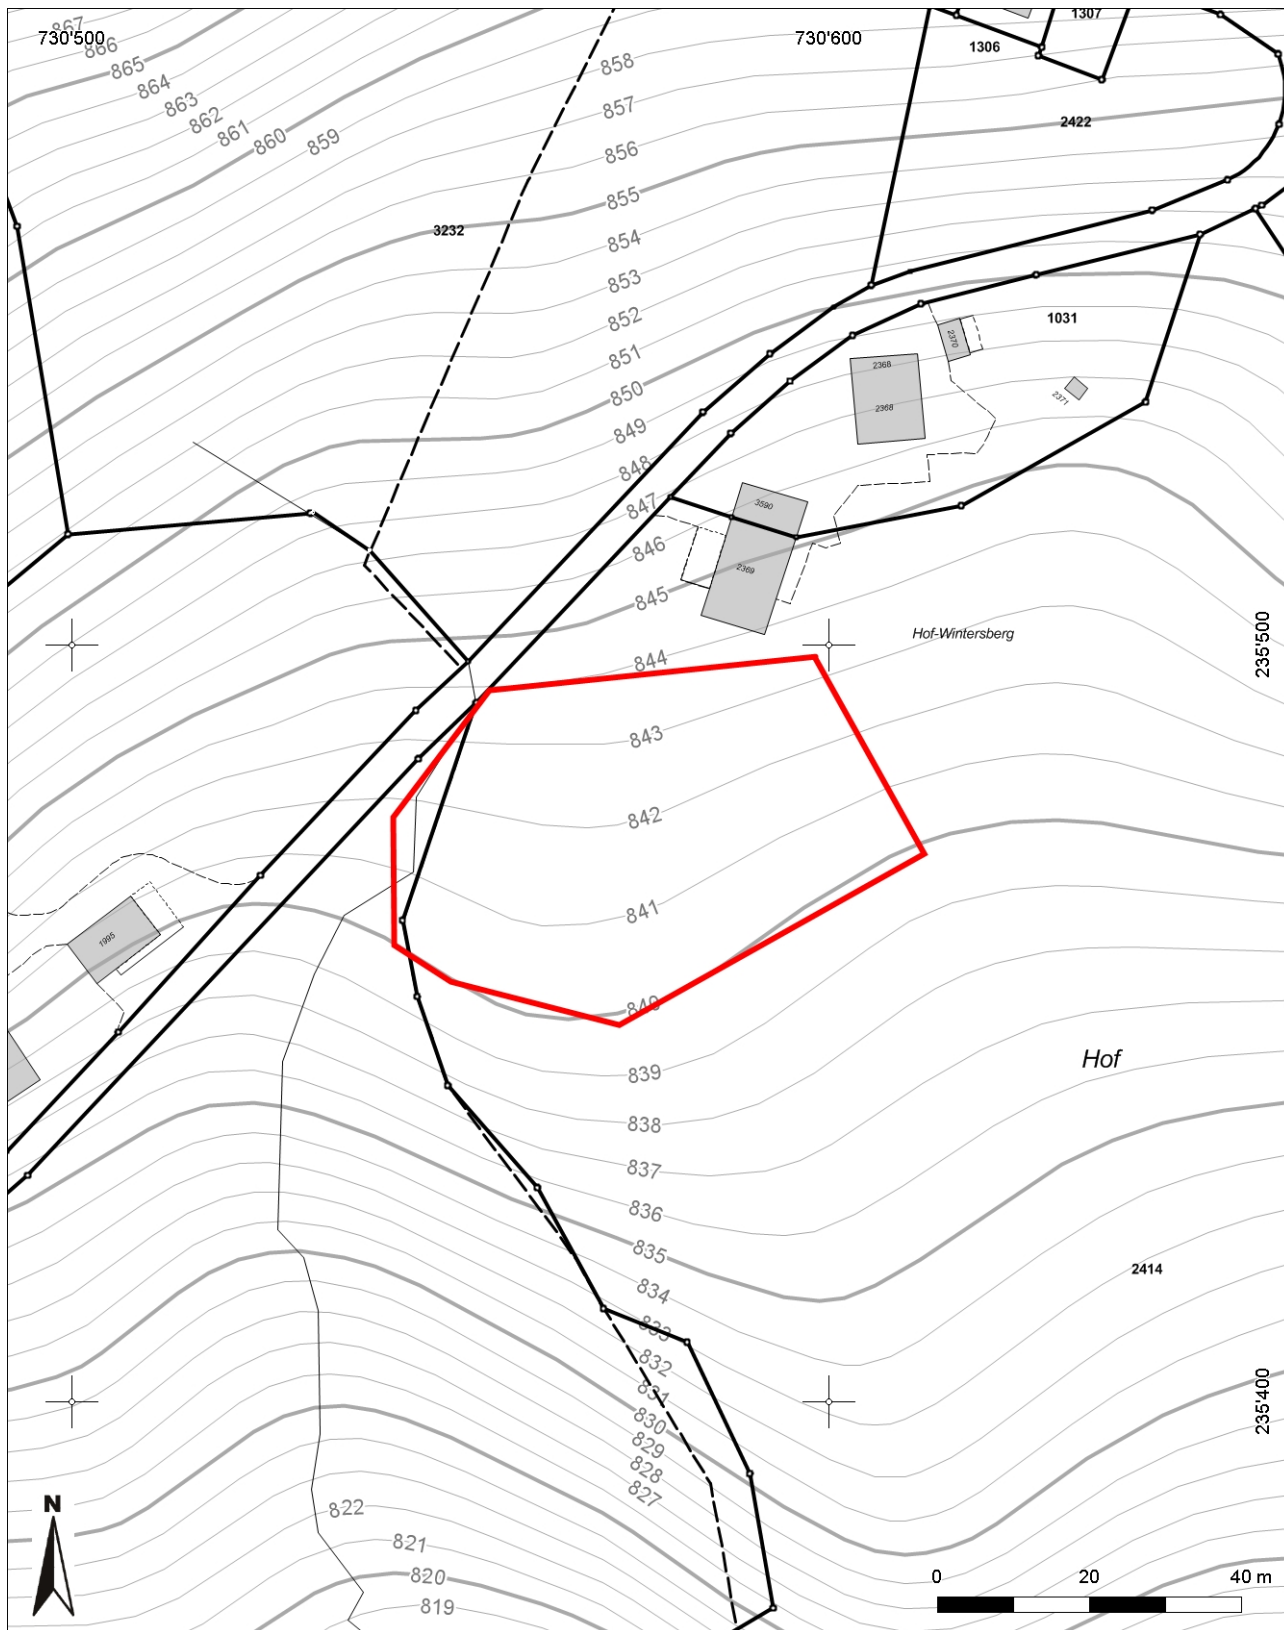

**Inventarblatt 62.003:
Ebnat-Kappel, Burg Wintersberg**

Signatur	62.003
Gemeinde	Ebnat-Kappel
Koordinaten (kurz)	730 570/235 460
Epoche	MA (Hoch- bis Spätmittelalter)
Gattung	SI 10 (Burg, Schloss)
Titel	Burg Wintersberg

62.003: Ebnat-Kappel Burg Wintersberg

Mittelpunkt-Koordinaten 730'576 / 235'477

Masstab 1 : 1000

Für die Richtigkeit & Aktualität der Daten wird keine Garantie übernommen.
Es gelten die Nutzungsbedingungen des Geoportals.