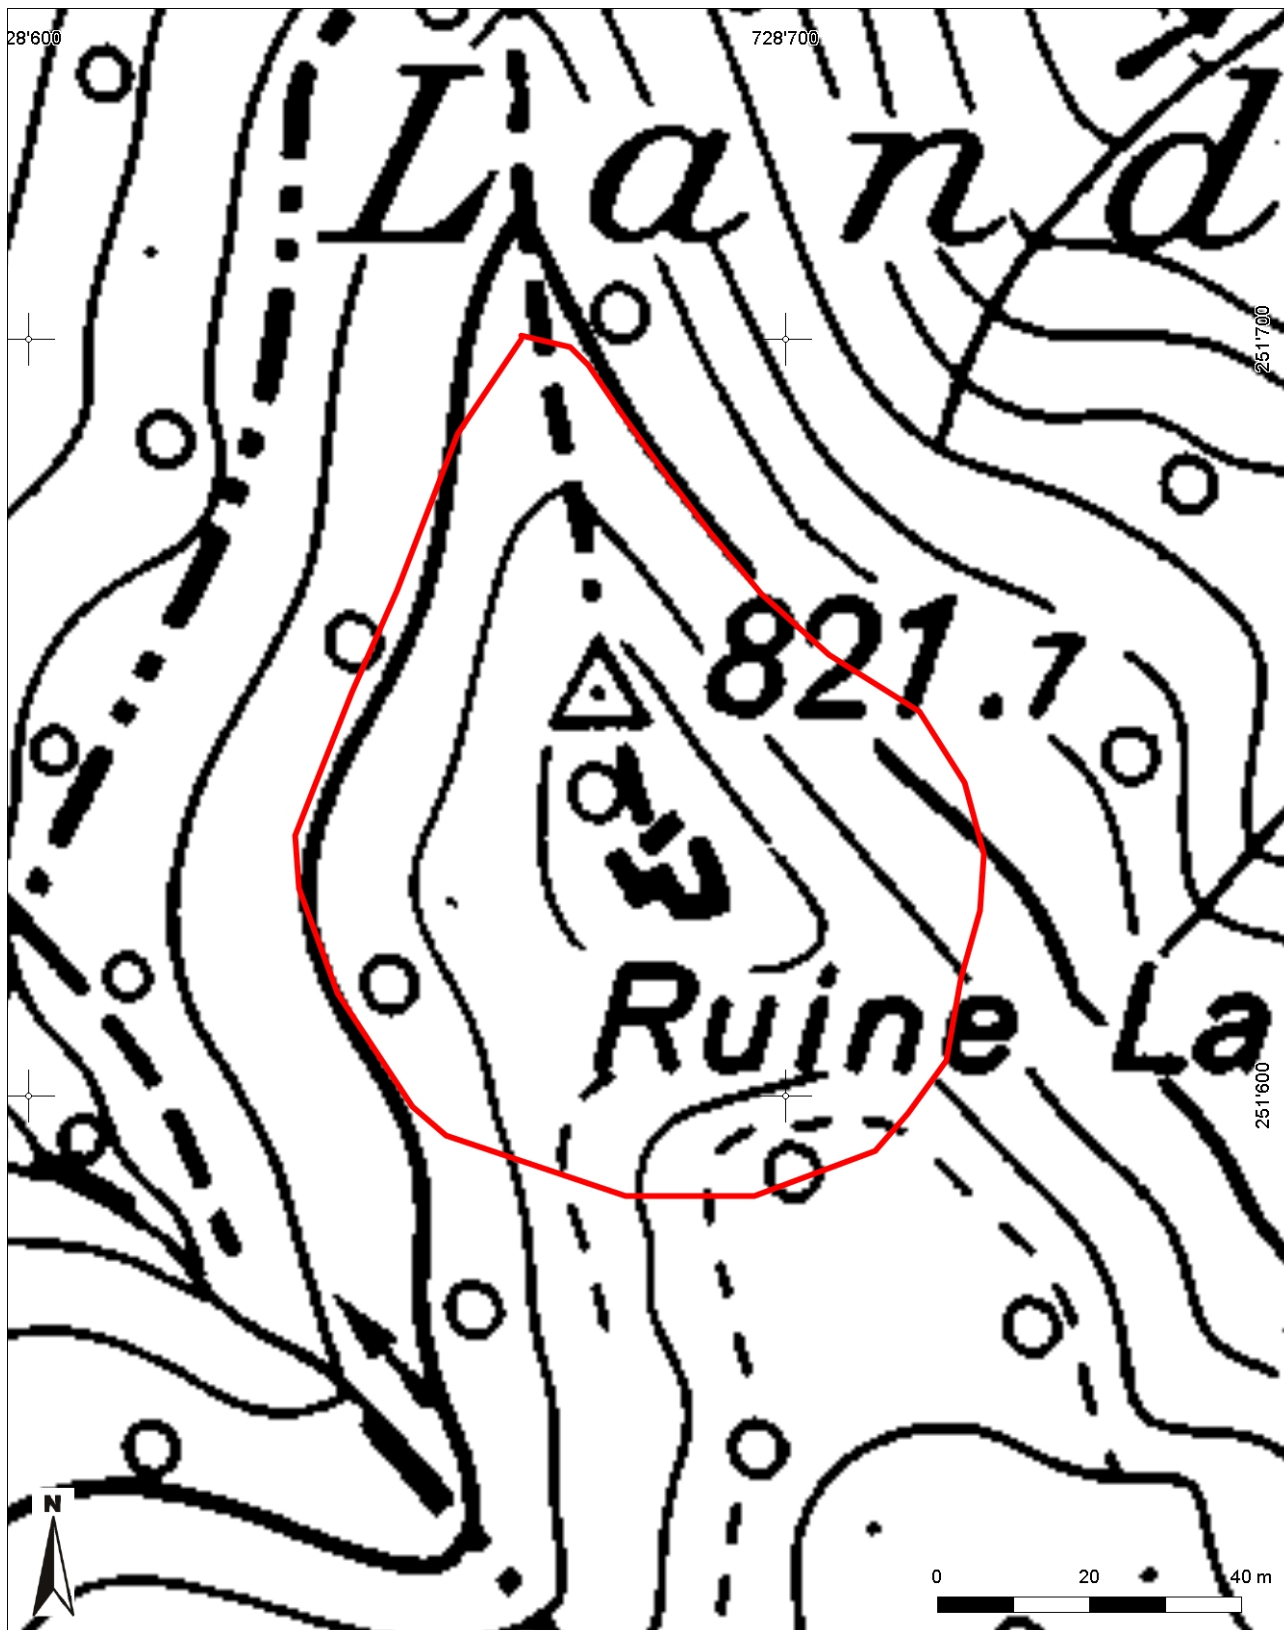

**Inventarblatt 80.003:  
Degersheim, Burg Landegg**

|                           |                                |
|---------------------------|--------------------------------|
| <b>Signatur</b>           | 80.003                         |
| <b>Gemeinde</b>           | Degersheim                     |
| <b>Koordinaten (kurz)</b> | 728 680/251 620                |
| <b>Epoche</b>             | MA (Hoch- bis Spätmittelalter) |
| <b>Gattung</b>            | SI 10 (Burg, Schloss)          |
| <b>Titel</b>              | Burg Landegg                   |

### 80.003: Degersheim Burg Landegg

Mittelpunkt-Koordinaten 728'682 / 251'636  
Massstab 1 : 1000

Für die Richtigkeit & Aktualität der Daten wird keine Garantie übernommen.  
Es gelten die Nutzungsbedingungen des Geoportals.