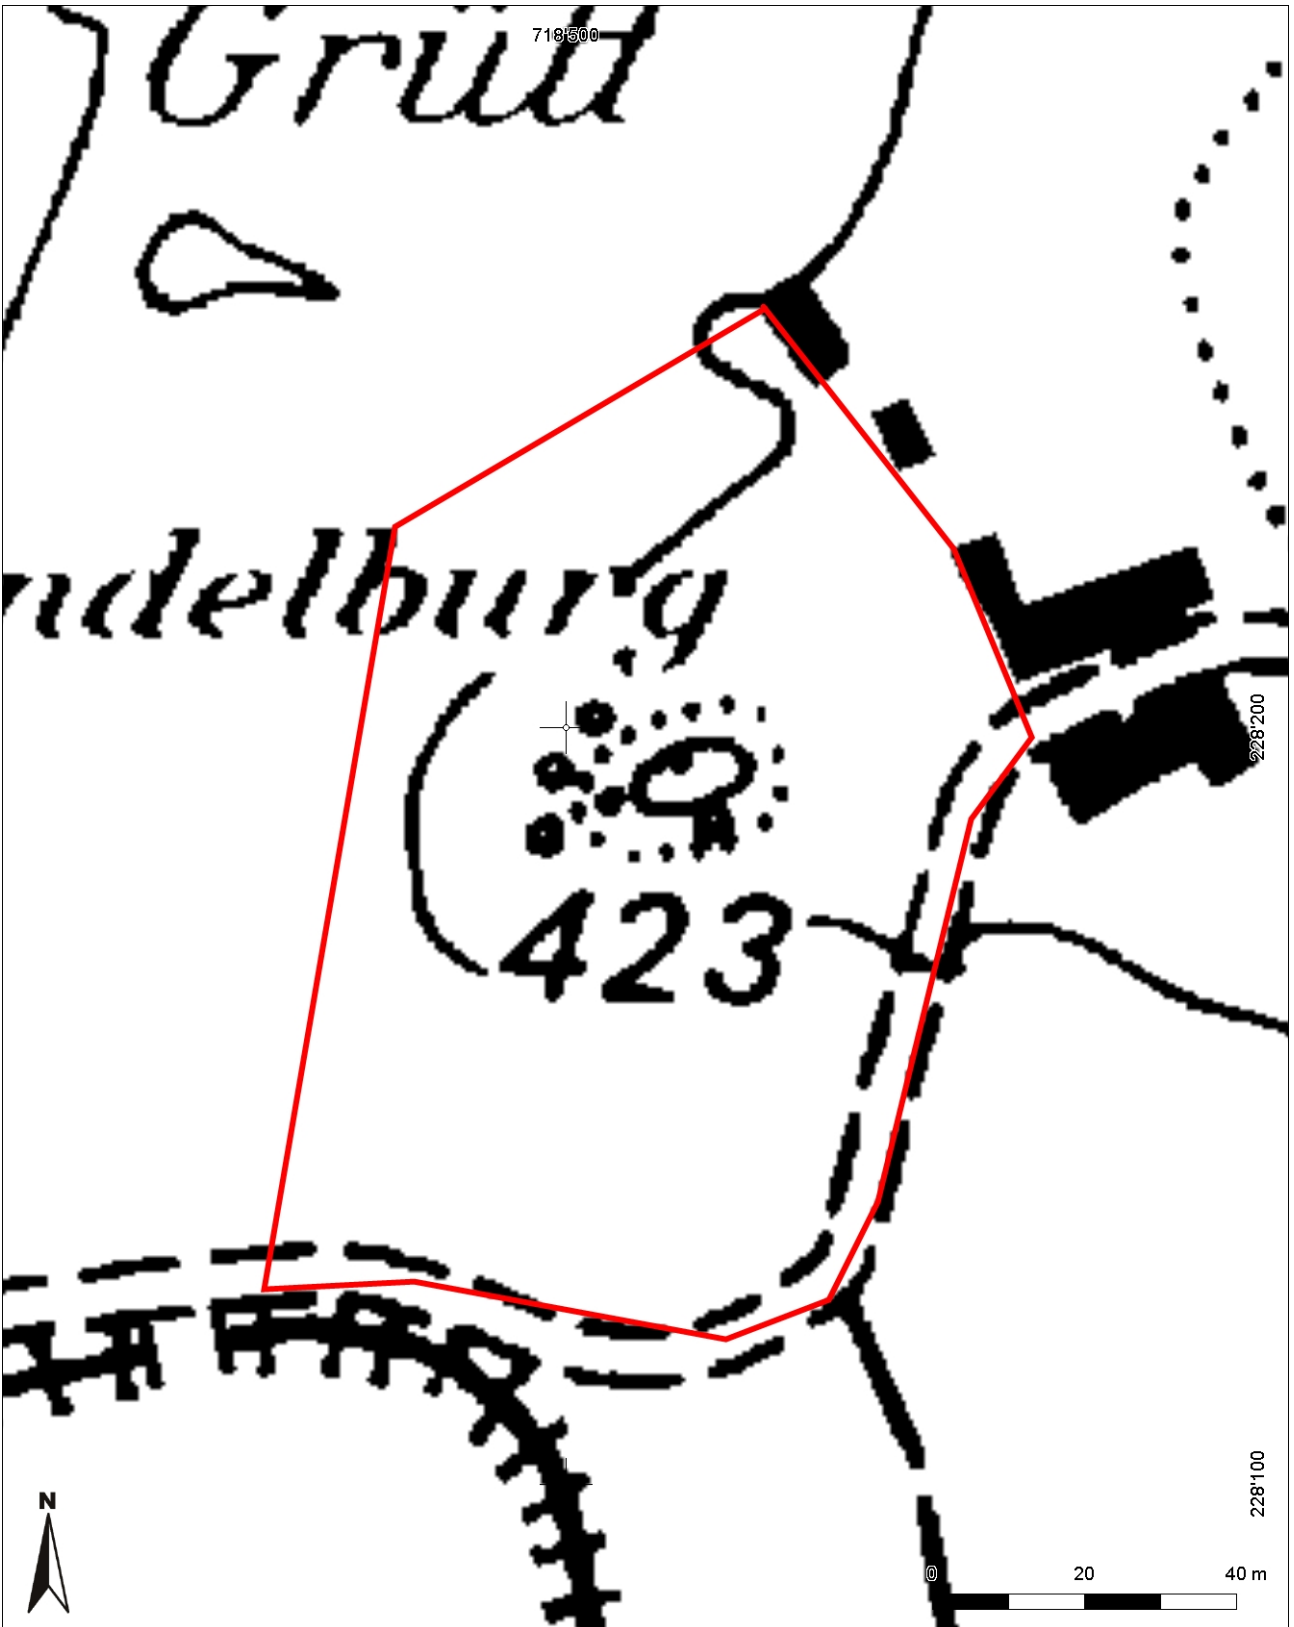

**Inventarblatt 45.007:  
Benken, Wandelburg**

<b>Signatur</b>	45.007
<b>Gemeinde</b>	Benken
<b>Koordinaten (kurz)</b>	718 515/228 200
<b>Epoche</b>	MA (Hoch- bis Spätmittelalter)
<b>Gattung</b>	SI 10 (Burg, Schloss)
<b>Titel</b>	Wandelburg

### 45.007: Benken Wandelburg

Mittelpunkt-Koordinaten 718'511 / 228'188  
Massstab 1 : 1000

Für die Richtigkeit & Aktualität der Daten wird keine Garantie übernommen.  
Es gelten die Nutzungsbedingungen des Geoportals.  
© IGGIS 10.02.2014