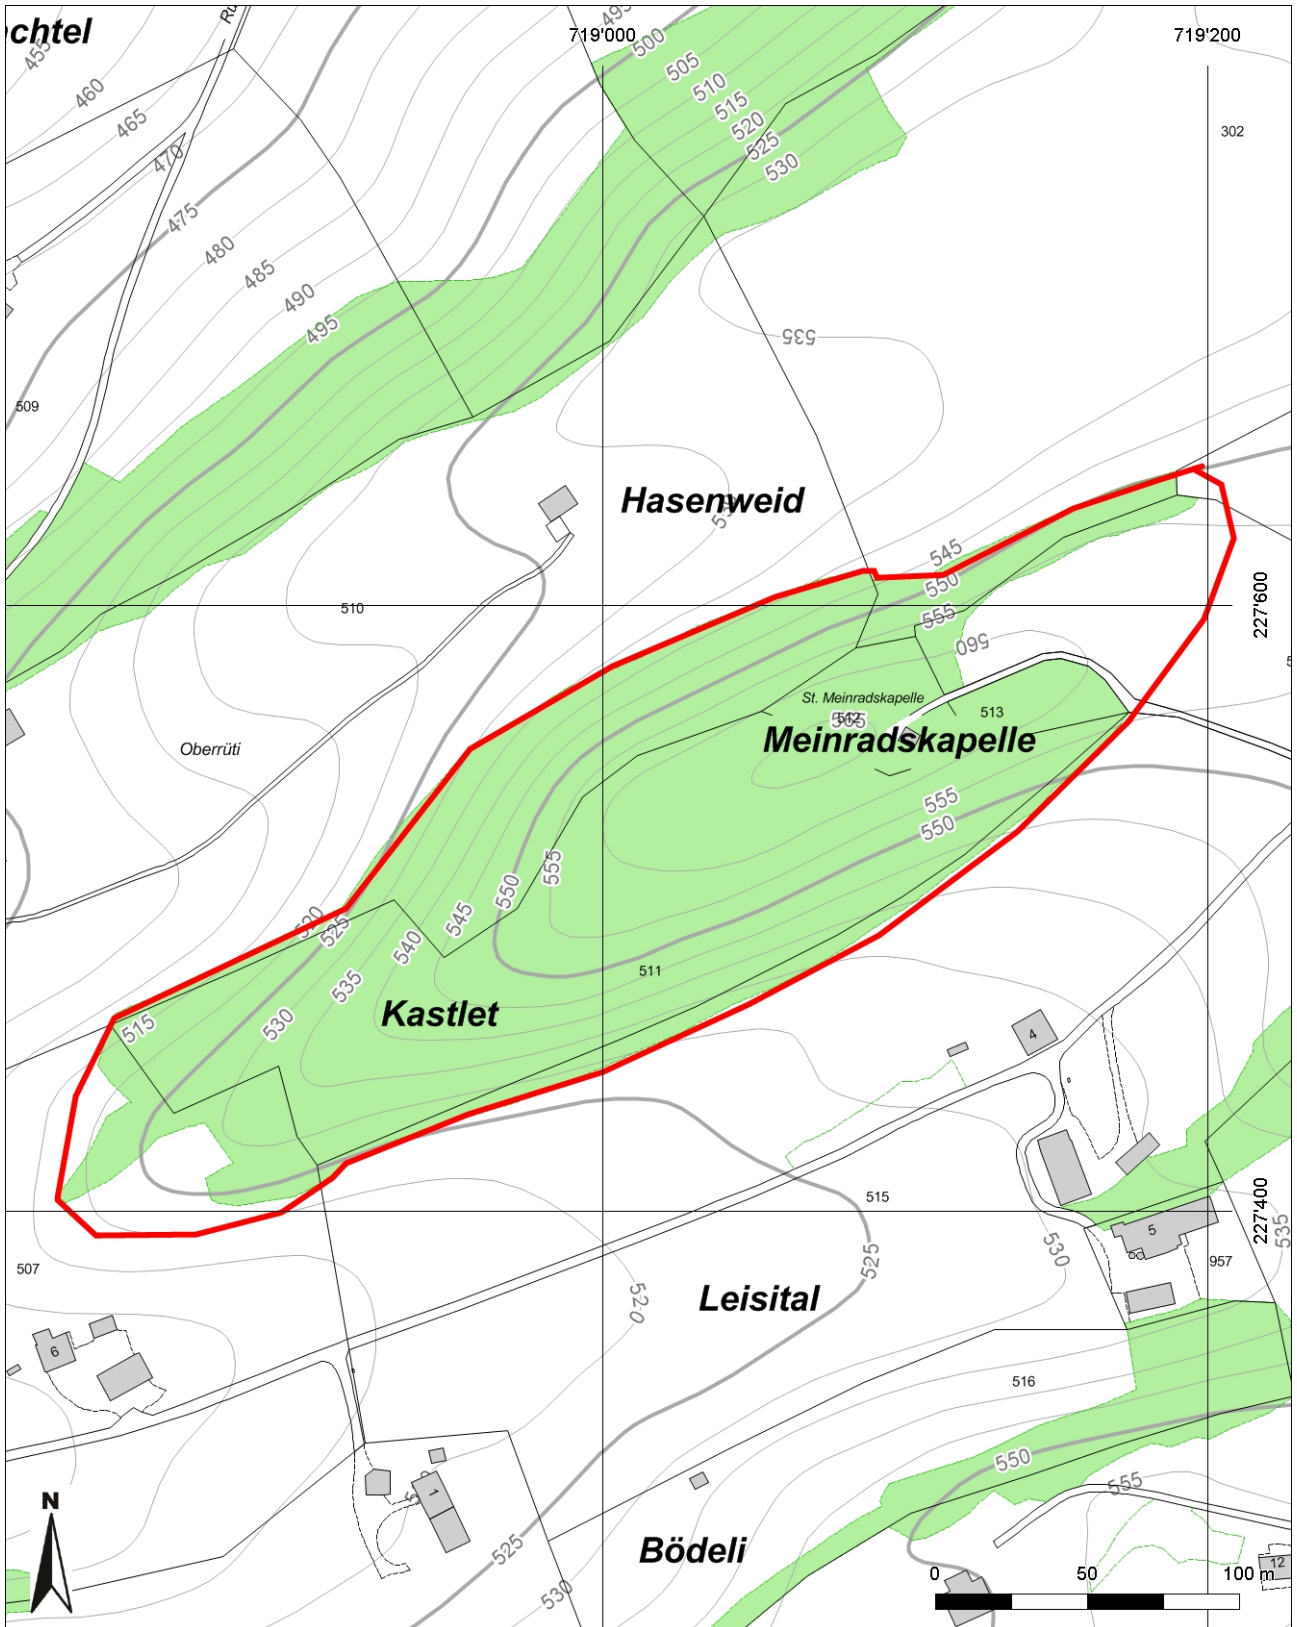

**Inventarblatt 45.001, 002, 008, 009:
Benken, Kastlet**

Signatur	45.001, 002, 008, 009
Gemeinde	Benken
Koordinaten (kurz)	719 050/227 530
Epoche	BZ (Bronzezeit) HA (Hallstattzeit) UN (Unbekannt) NZ (Neuzeit)
Gattung	SI 07 (Wallanlage, Graben, befestigte Höhensiedlung, Refugium) EZ (Einzelfund) SI 12 (Sakrale Anlage, Kultstätte, Tempel, Kirche, Kapelle, Kloster)
Titel	Kastlet: Höhensiedlung, Einzelfund, Kapelle St.Meinrad

Mittelpunkt-Koordinaten 719'015 / 227'530
Massstab 1 : 2500

Für die Richtigkeit & Aktualität der Daten wird keine Garantie übernommen.
Es gelten die Nutzungsbedingungen des Geoportals.
© IGGIS 10.02.2014