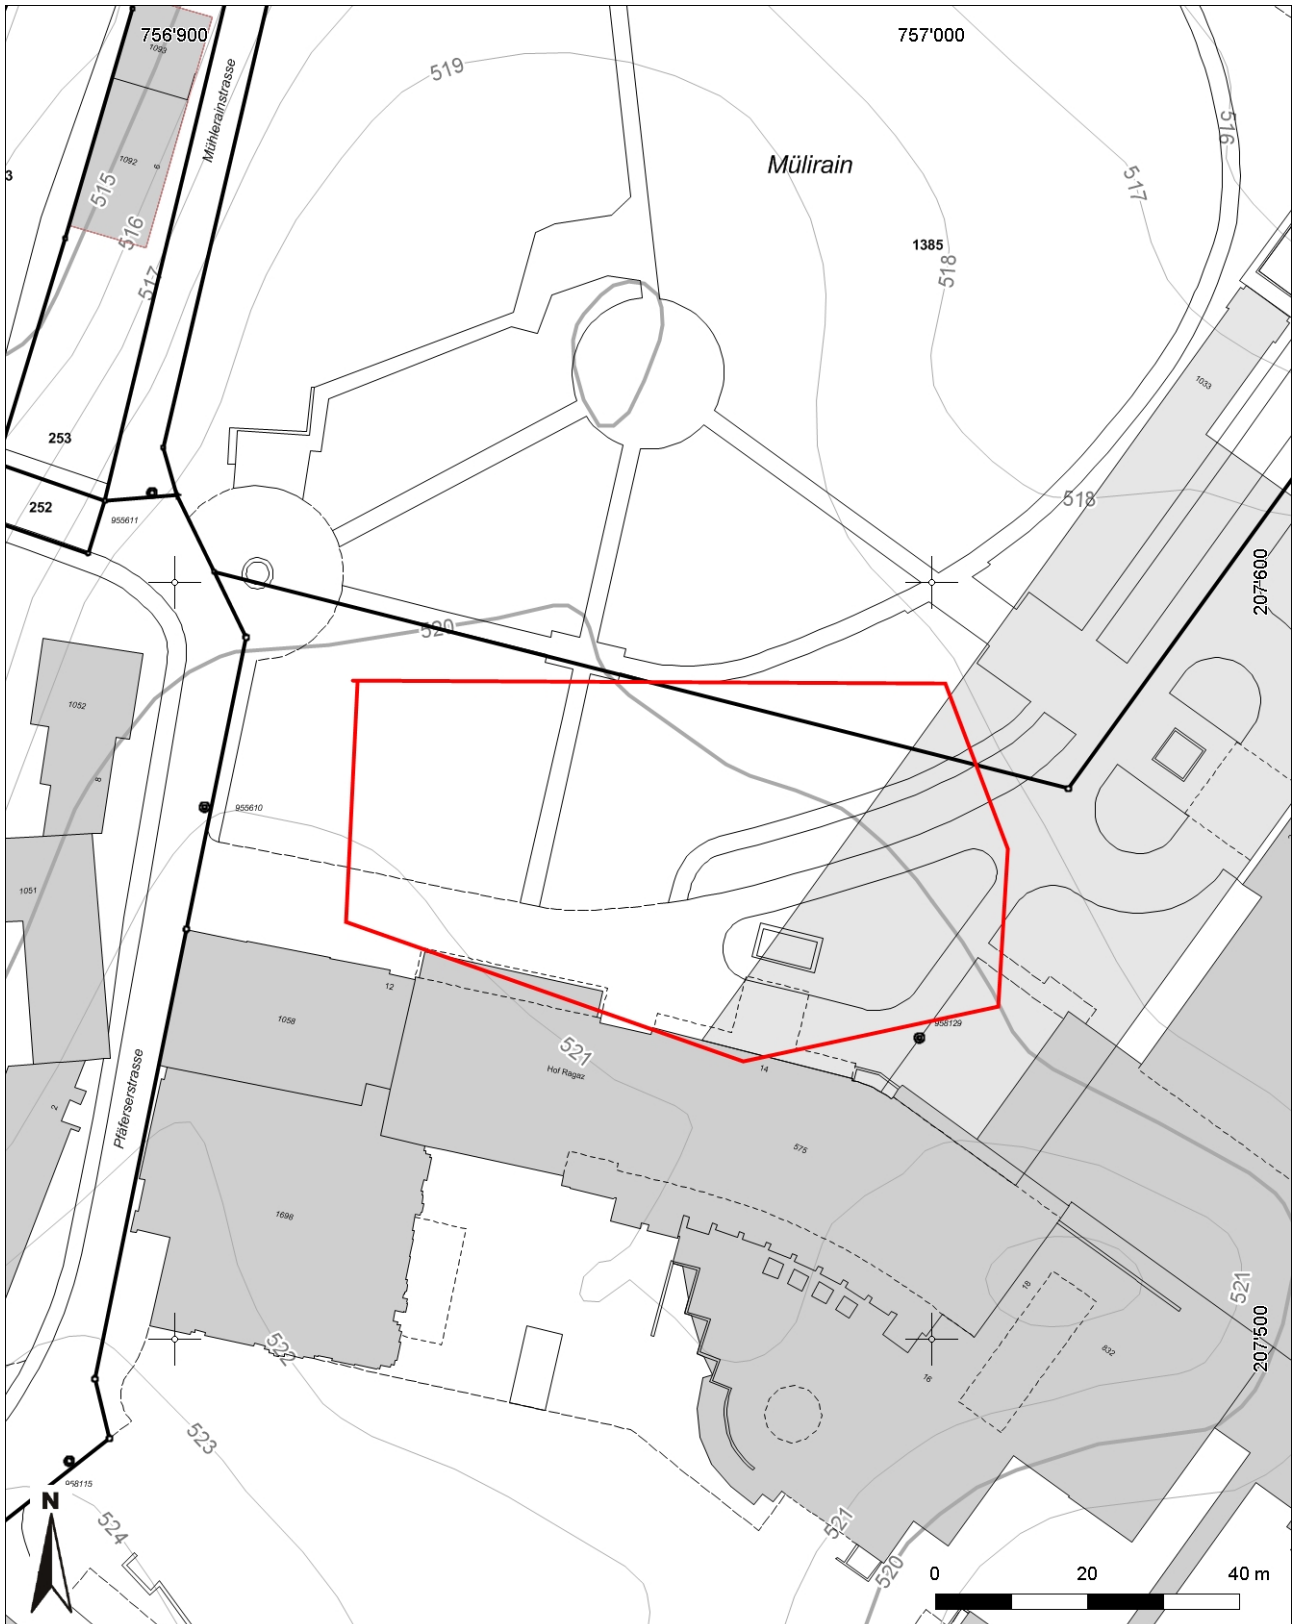

**Inventarblatt 36.015:
Bad Ragaz, Kapelle St.Anna**

Signatur	36.015
Gemeinde	Bad Ragaz
Koordinaten (kurz)	756 958/207 569
Epoche	NZ (Neuzeit)
Gattung	SI 12 (Sakrale Anlage, Kultstätte, Tempel, Kirche, Kapelle, Kloster)
Titel	Kurpark, Hof: abgegangene alte Kapelle St.Anna

36.015: Bad Ragaz Kapelle St. Anna

Mittelpunkt-Koordinaten 756'963 / 207'569
Massstab 1 : 1000

Für die Richtigkeit & Aktualität der Daten wird keine Garantie übernommen.
Es gelten die Nutzungsbedingungen des Geoportals.
© IGGIS 21.01.2014