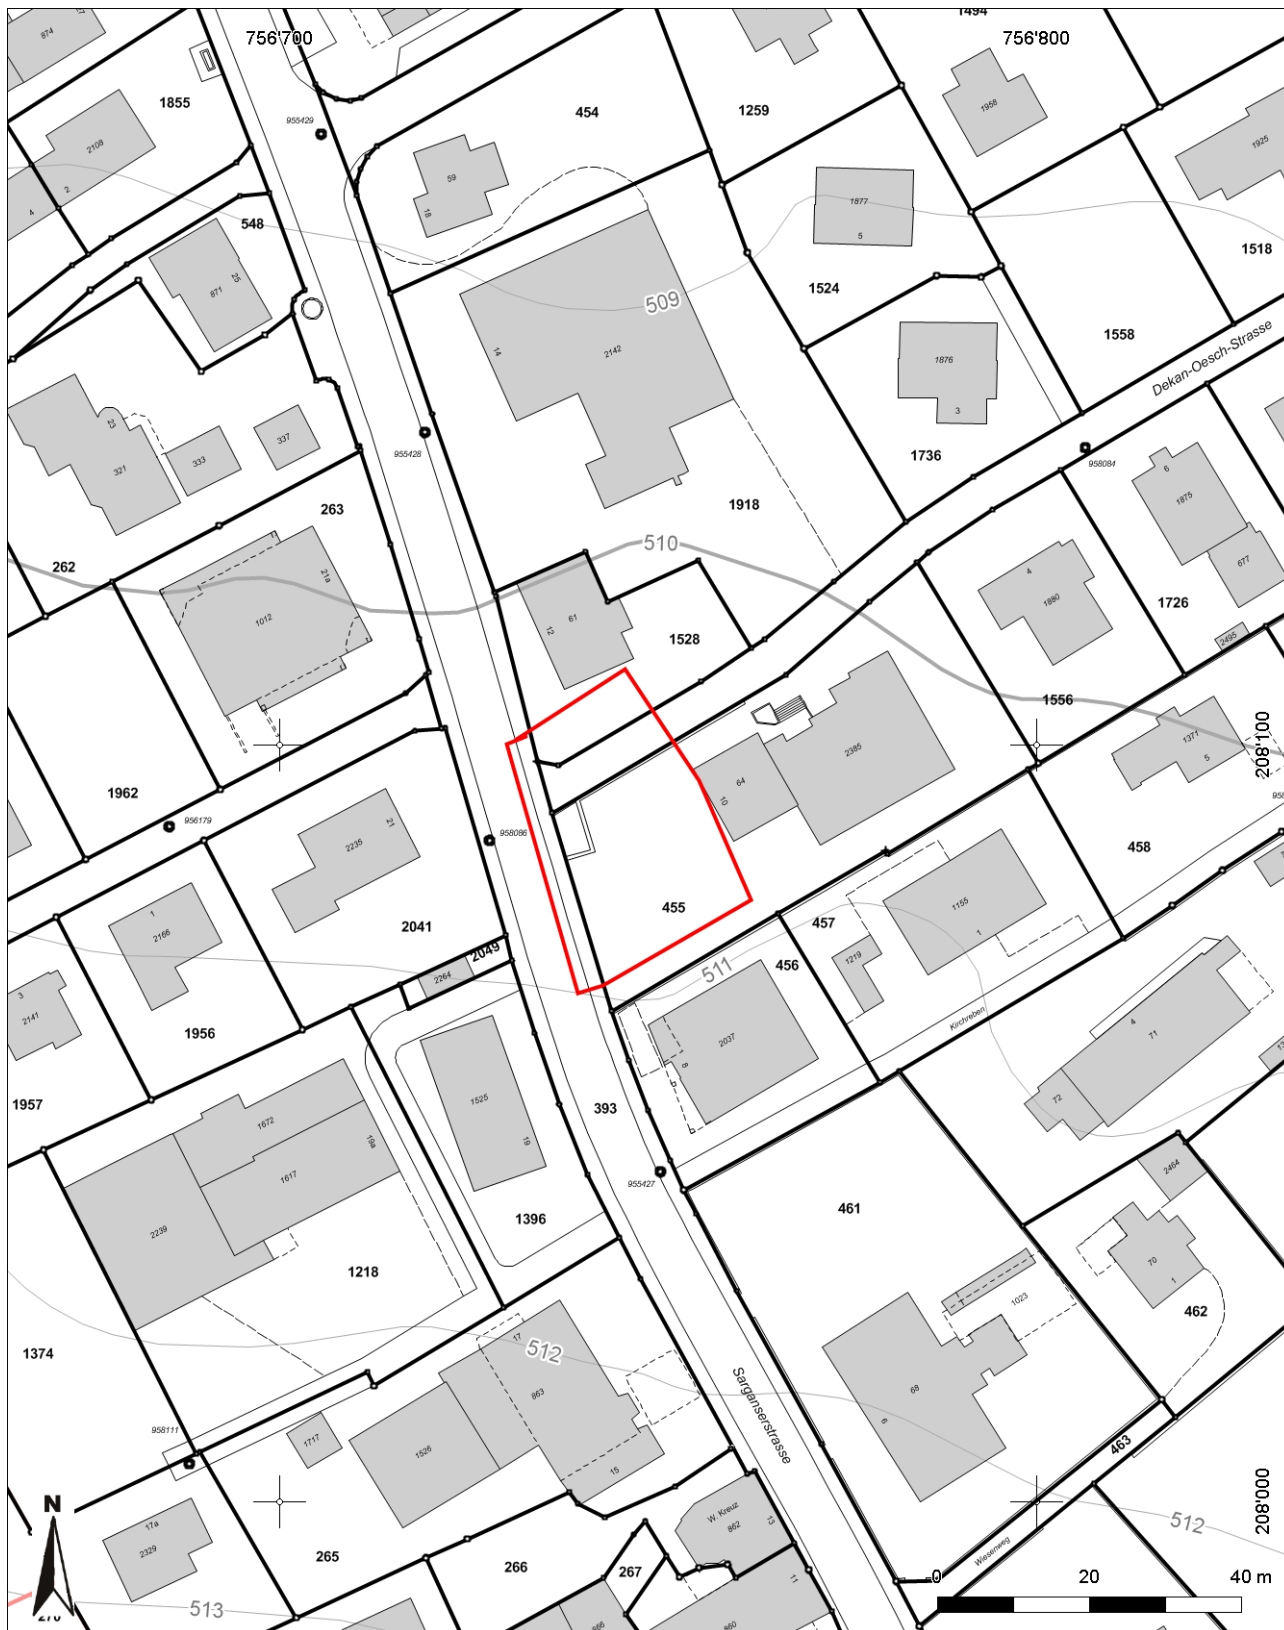

Inventarblatt 36.014:
Bad Ragaz, Schlachtkapelle

Signatur	36.014
Gemeinde	Bad Ragaz
Koordinaten (kurz)	756 735/208 095
Epoche	MZ (Mittelalter bis Neuzeit)
Gattung	SI 12 (Sakrale Anlage, Kultstätte, Tempel, Kirche, Kapelle, Kloster)
Titel	Sarganserstr.10 und 12, Kaplanei: abgegangene Schlachtkapelle

36.014: Bad Ragaz Schlachtkapelle

Mittelpunkt-Koordinaten 756'749 / 208'090
 Masstab 1 : 1000

Für die Richtigkeit & Aktualität der Daten wird keine Garantie übernommen.
 Es gelten die Nutzungsbedingungen des Geoportals.