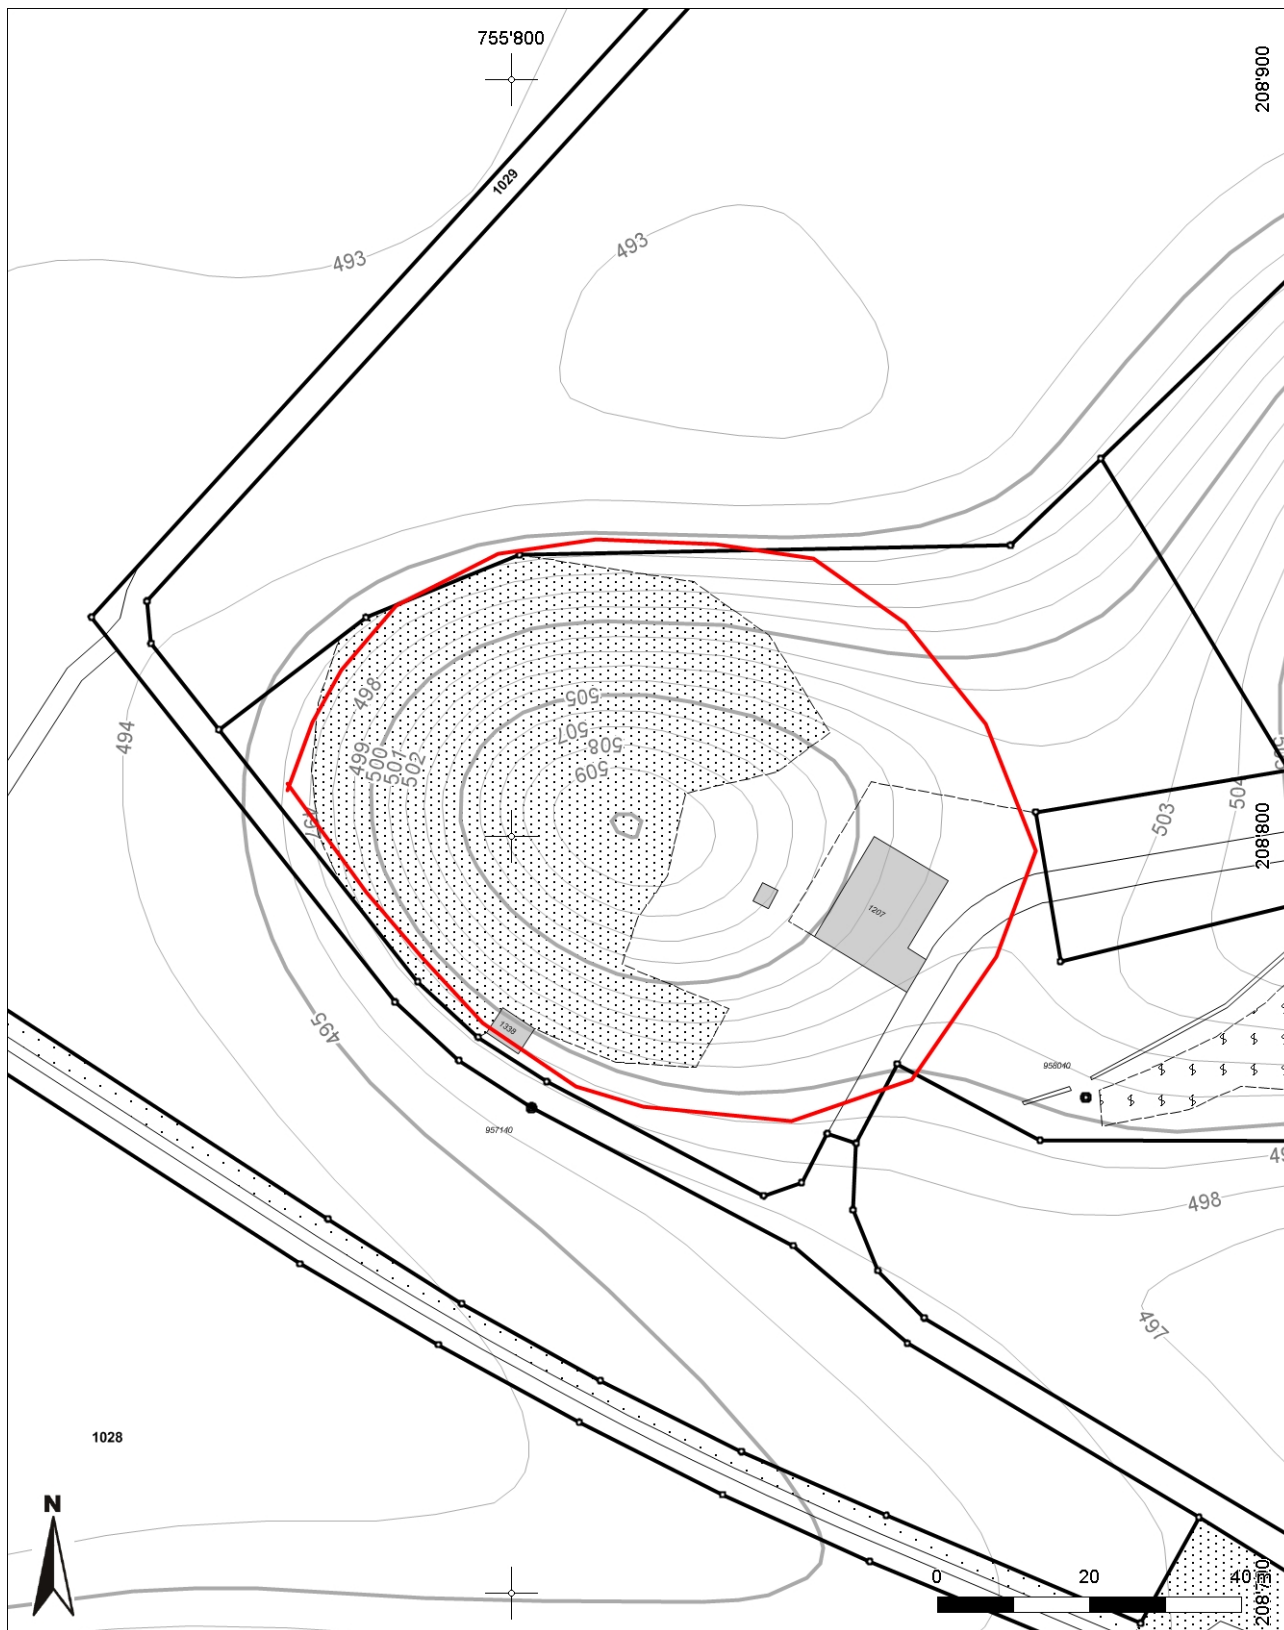

**Inventarblatt 36.011:  
Bad Ragaz, Burg Spielberg**

<b>Signatur</b>	36.011
<b>Gemeinde</b>	Bad Ragaz
<b>Koordinaten (kurz)</b>	755 820/208 800
<b>Epoche</b>	MA (Hoch- bis Spätmittelalter)
<b>Gattung</b>	SI 10 (Burg, Schloss)
<b>Titel</b>	Büel: Burgruine Spielberg/Spilberg

### 36.011: Bad Ragaz Burg Spielberg

Mittelpunkt-Koordinaten 755'818 / 208'802  
Massstab 1 : 1000

Für die Richtigkeit & Aktualität der Daten wird keine Garantie übernommen.  
Es gelten die Nutzungsbedingungen des Geoportals.  
© IGGIS 21.01.2014