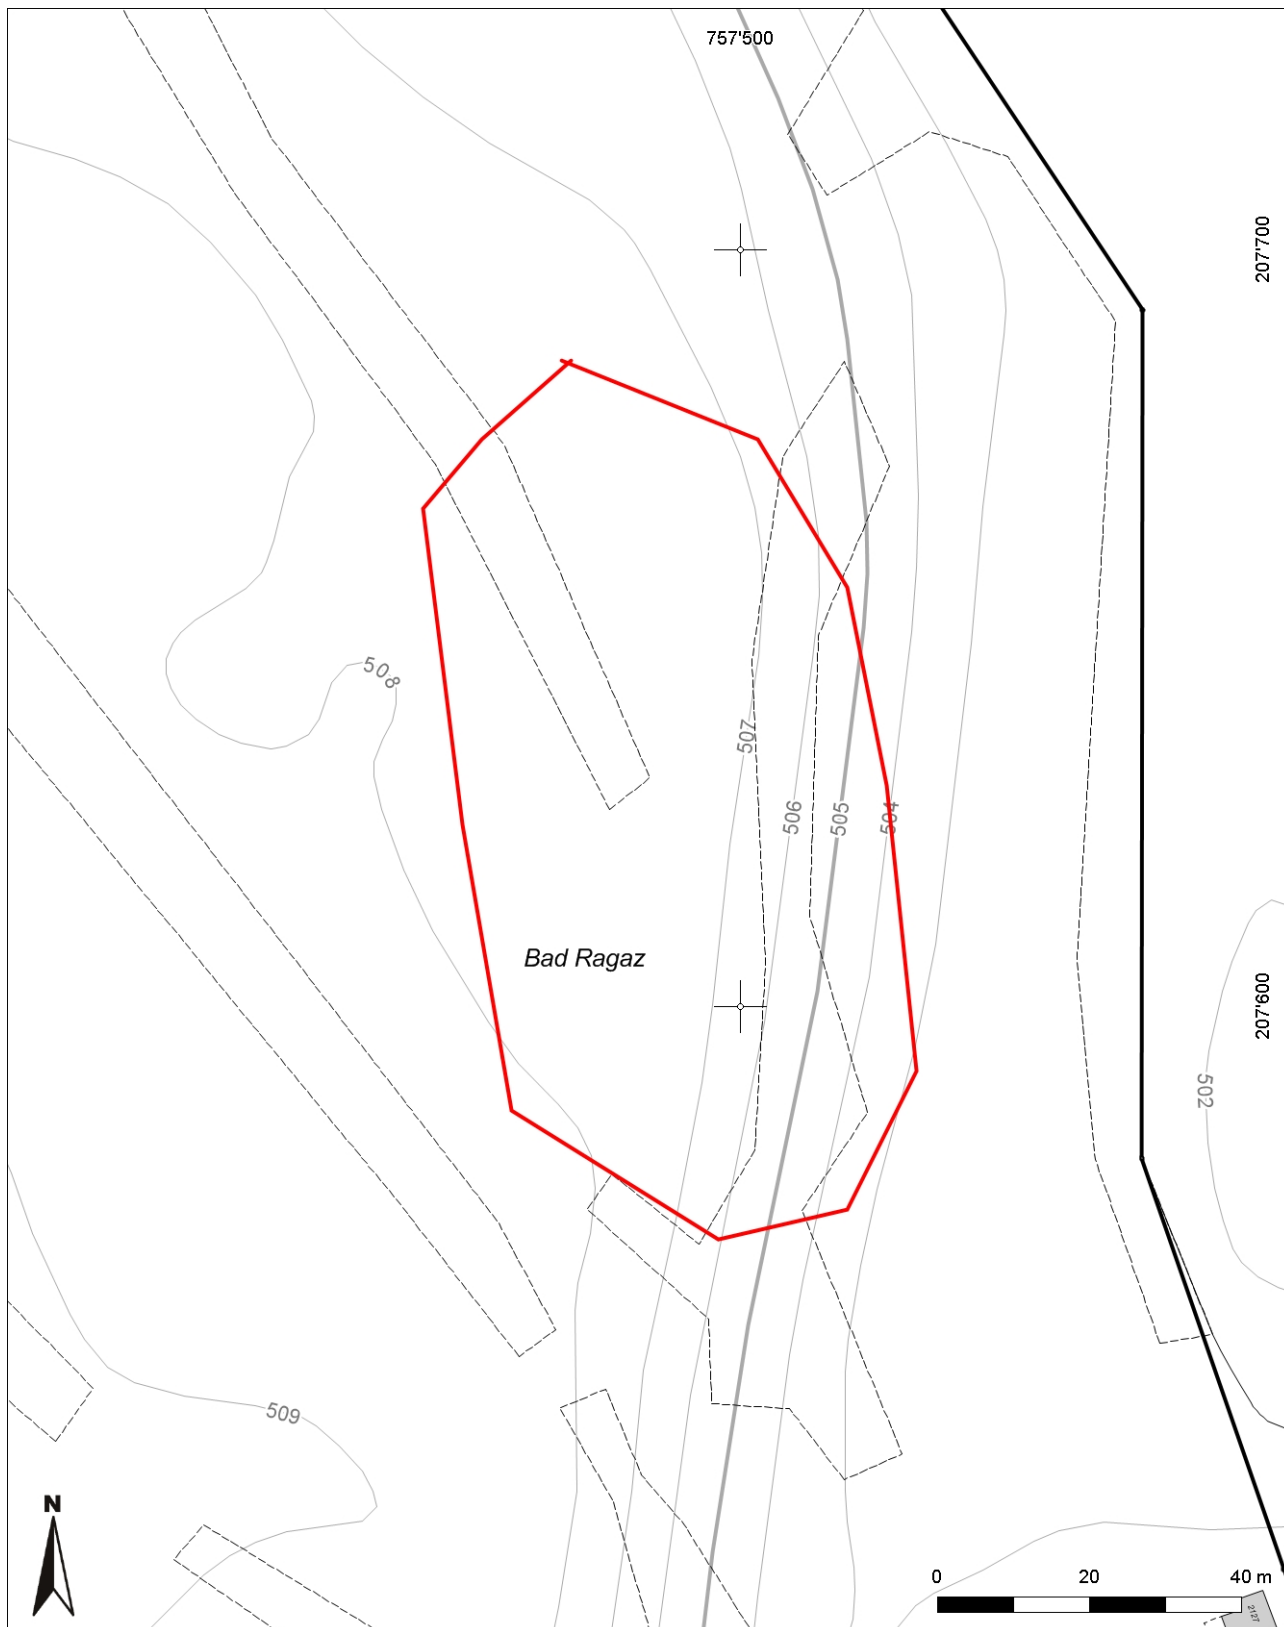

**Inventarblatt 36.006:  
Bad Ragaz, Malez, Giessen**

<b>Signatur</b>	36.006
<b>Gemeinde</b>	Bad Ragaz
<b>Koordinaten (kurz)</b>	757 487/207 625
<b>Epoche</b>	RZ (Römische Zeit)
<b>Gattung</b>	GR 01 (Flachgrab, -gräber)
<b>Titel</b>	Malez, Giessen: Spät römisches Grab

# 36.006: Bad Ragaz Malez, Giessen

Mittelpunkt-Koordinaten 757'488 / 207'624  
Massstab 1 : 1000

Für die Richtigkeit & Aktualität der Daten wird keine Garantie übernommen.  
Es gelten die Nutzungsbedingungen des Geoportals.