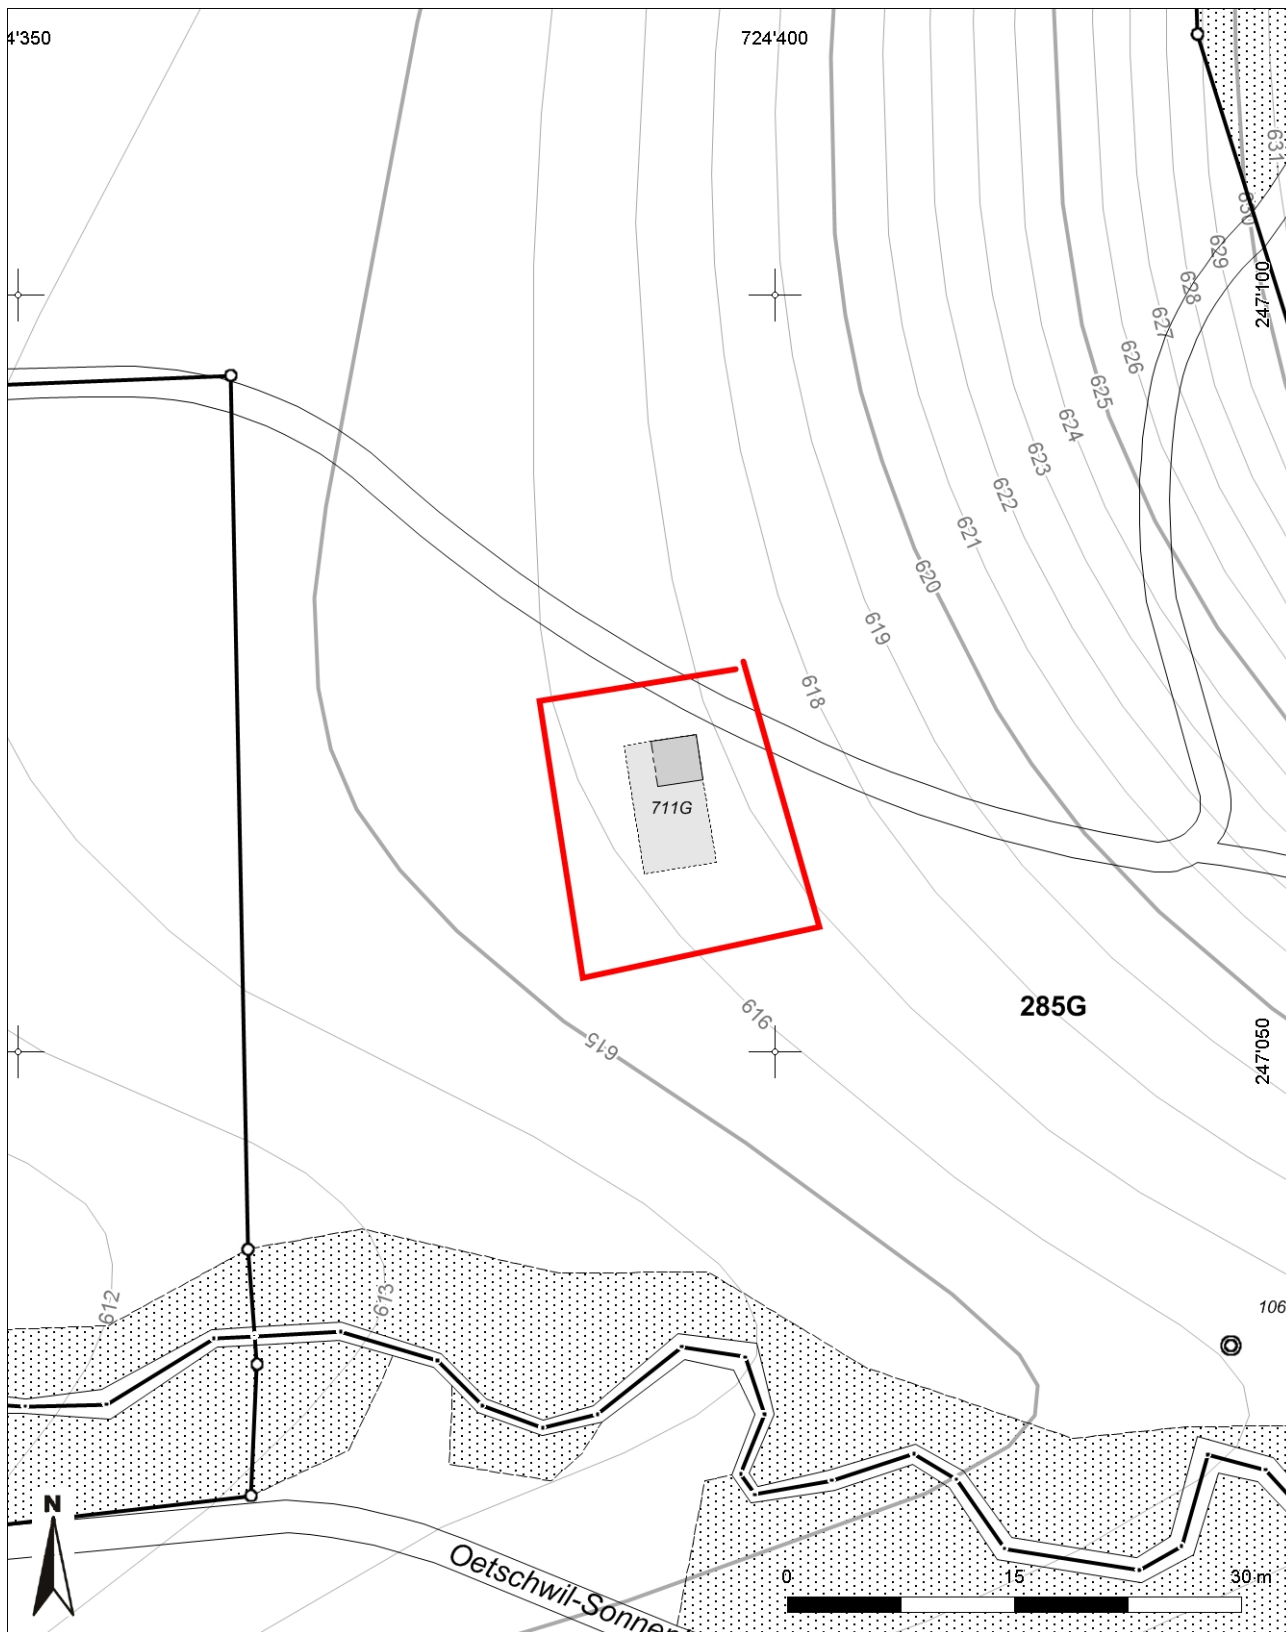

**Inventarblatt 75.004:**  
**Bütschwil-Ganterschwil, Ötschwil, Hobi-Keller**

|                           |                                     |
|---------------------------|-------------------------------------|
| <b>Signatur</b>           | 75.004                              |
| <b>Gemeinde</b>           | Bütschwil-Ganterschwil              |
| <b>Koordinaten (kurz)</b> | 724 393/247 066                     |
| <b>Epoche</b>             | NZ (Neuzeit)                        |
| <b>Gattung</b>            | SI 13 (Haus, Gebäude)               |
| <b>Titel</b>              | Ötschwil, Oberötschwil: Hobi-Keller |

# 75.004: Bütschwil-Ganterschwil Ötschwil, Hobi-Keller

Mittelpunkt-Koordinaten 724'392 / 247'065  
Massstab 1 : 500

Für die Richtigkeit & Aktualität der Daten wird keine Garantie übernommen.  
Es gelten die Nutzungsbedingungen des Geoportals.  
© IGGIS 12.02.2014