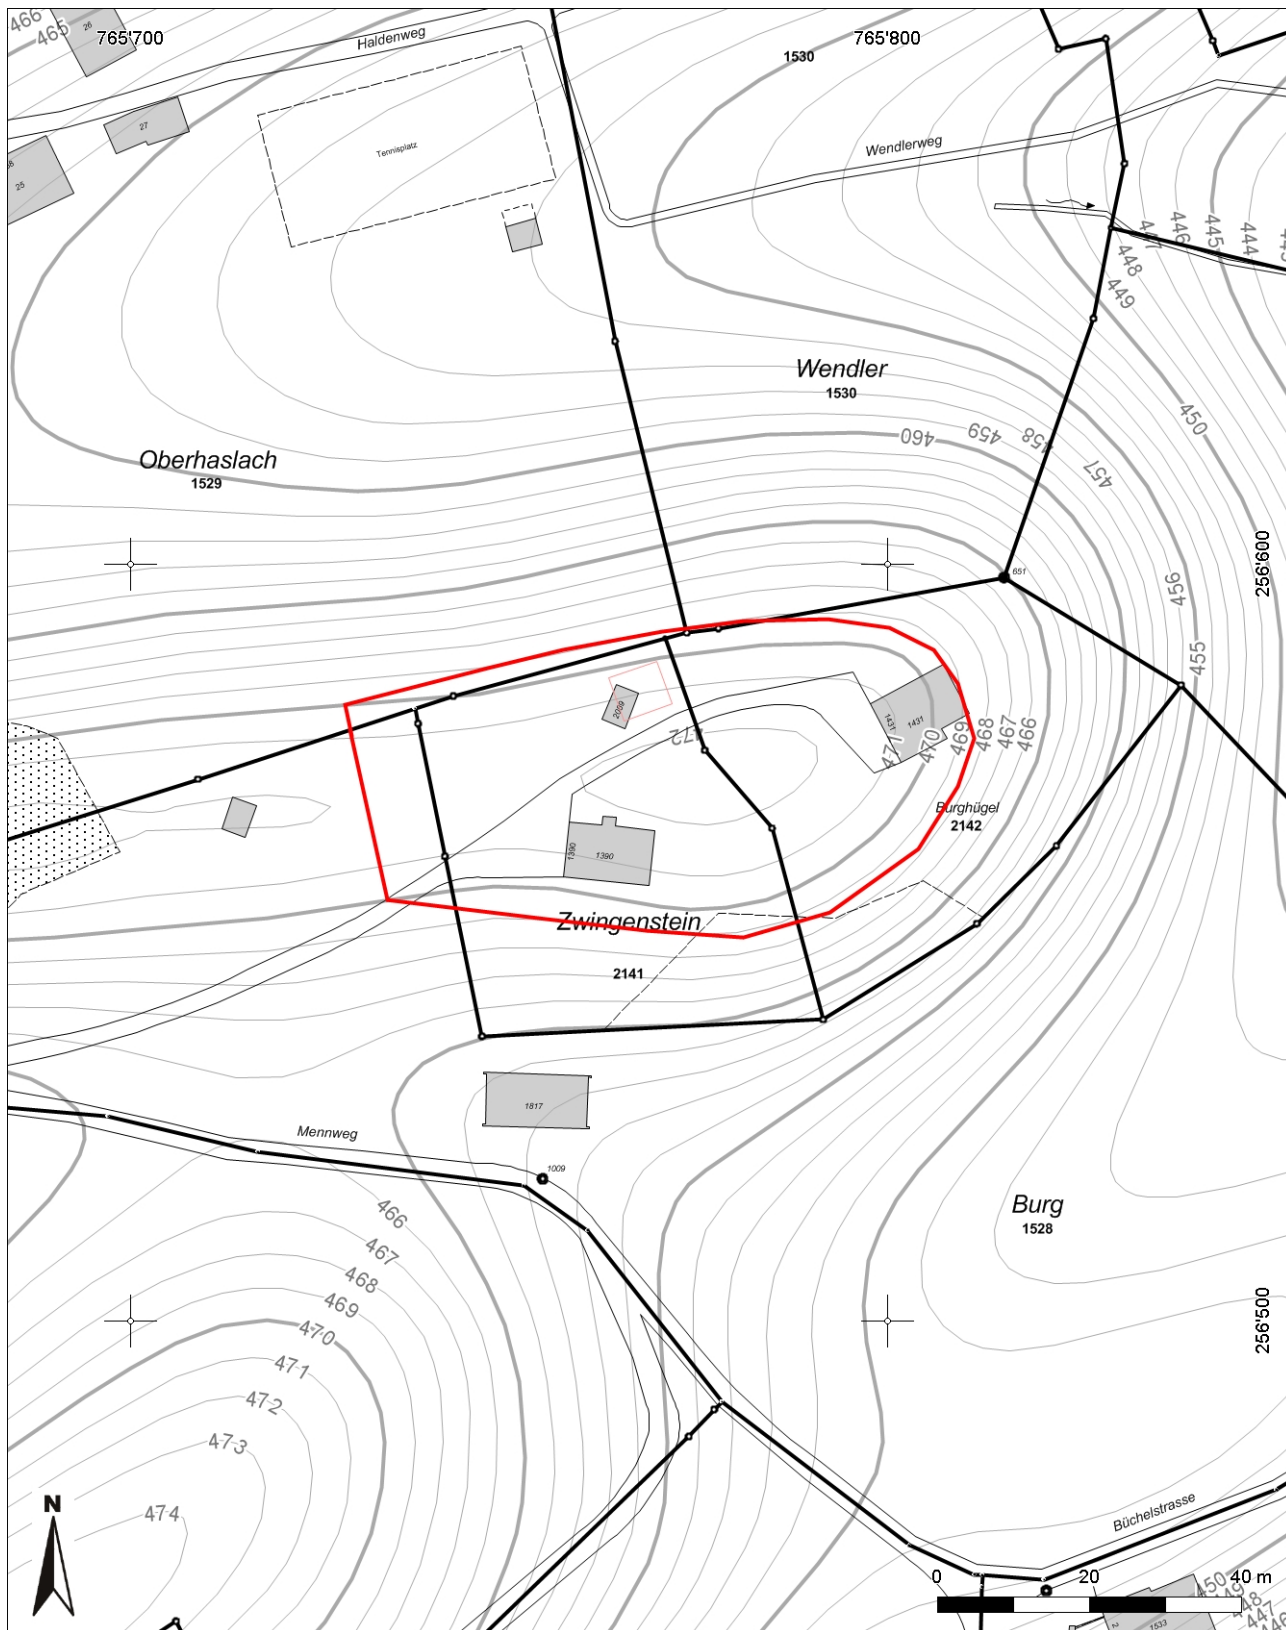

**Inventarblatt 17.005:  
Au, Burg Zwingenstein**

<b>Signatur</b>	17.005
<b>Gemeinde</b>	Au
<b>Koordinaten (kurz)</b>	765 780/256 580
<b>Epoche</b>	MA (Hoch- bis Spätmittelalter)
<b>Gattung</b>	SI 10 (Burg, Schloss)
<b>Titel</b>	Burg Zwingenstein

# 17.005: Au Burg Zwingenstein

Mittelpunkt-Koordinaten 765'769 / 256'566

Masstab 1 : 1000

Für die Richtigkeit & Aktualität der Daten wird keine Garantie übernommen.  
Es gelten die Nutzungsbedingungen des Geoportals.