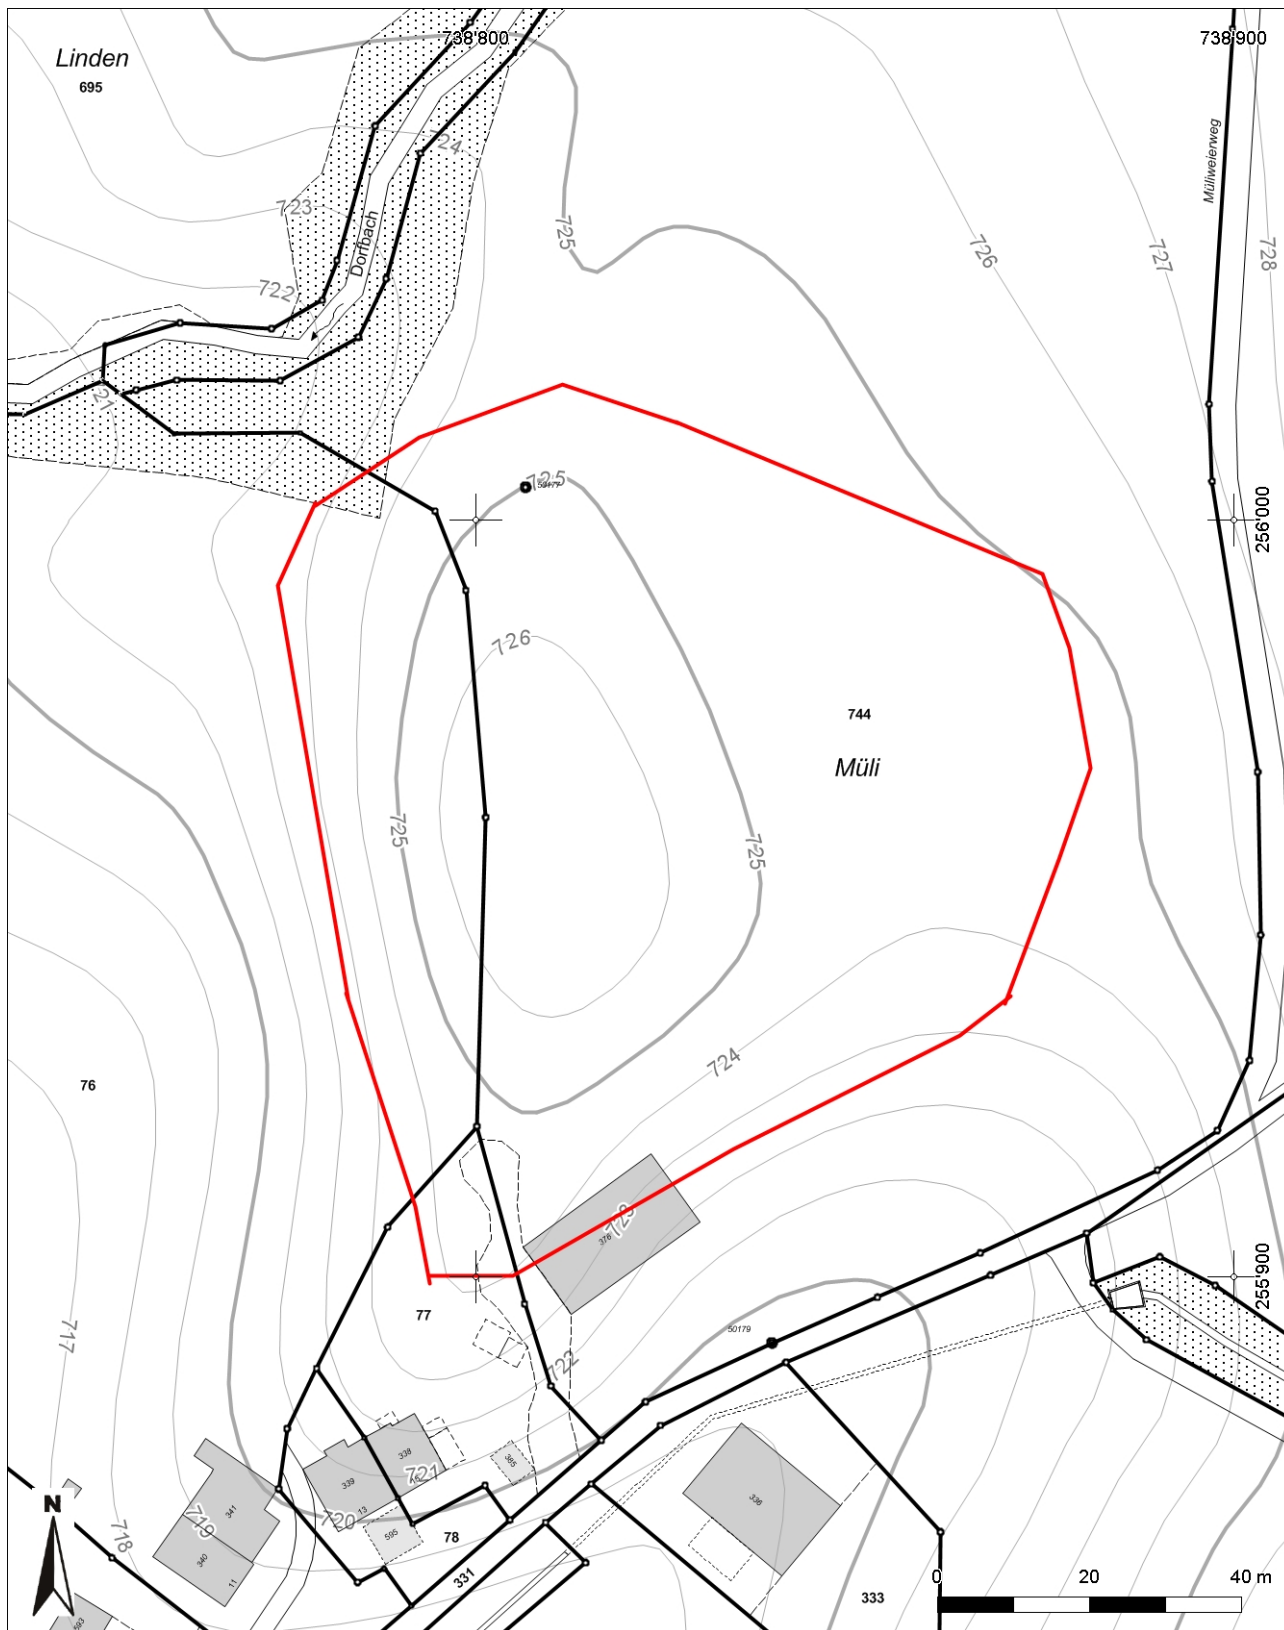

**Inventarblatt 88.005:  
Andwil, Burg Alt-Andwil**

<b>Signatur</b>	88.005
<b>Gemeinde</b>	Andwil
<b>Koordinaten (kurz)</b>	738 777/255 929
<b>Epoche</b>	MA (Hoch- bis Spätmittelalter)
<b>Gattung</b>	SI 10 (Burg, Schloss)
<b>Titel</b>	Burgstockwiese: Burg, Burgruine Alt-Andwil, (Wasserburg)

# 88.005: Andwil Burg Alt-Andwil

Mittelpunkt-Koordinaten 738'823 / 255'960

Masstab 1 : 1000

Für die Richtigkeit & Aktualität der Daten wird keine Garantie übernommen.  
Es gelten die Nutzungsbedingungen des Geoportals.