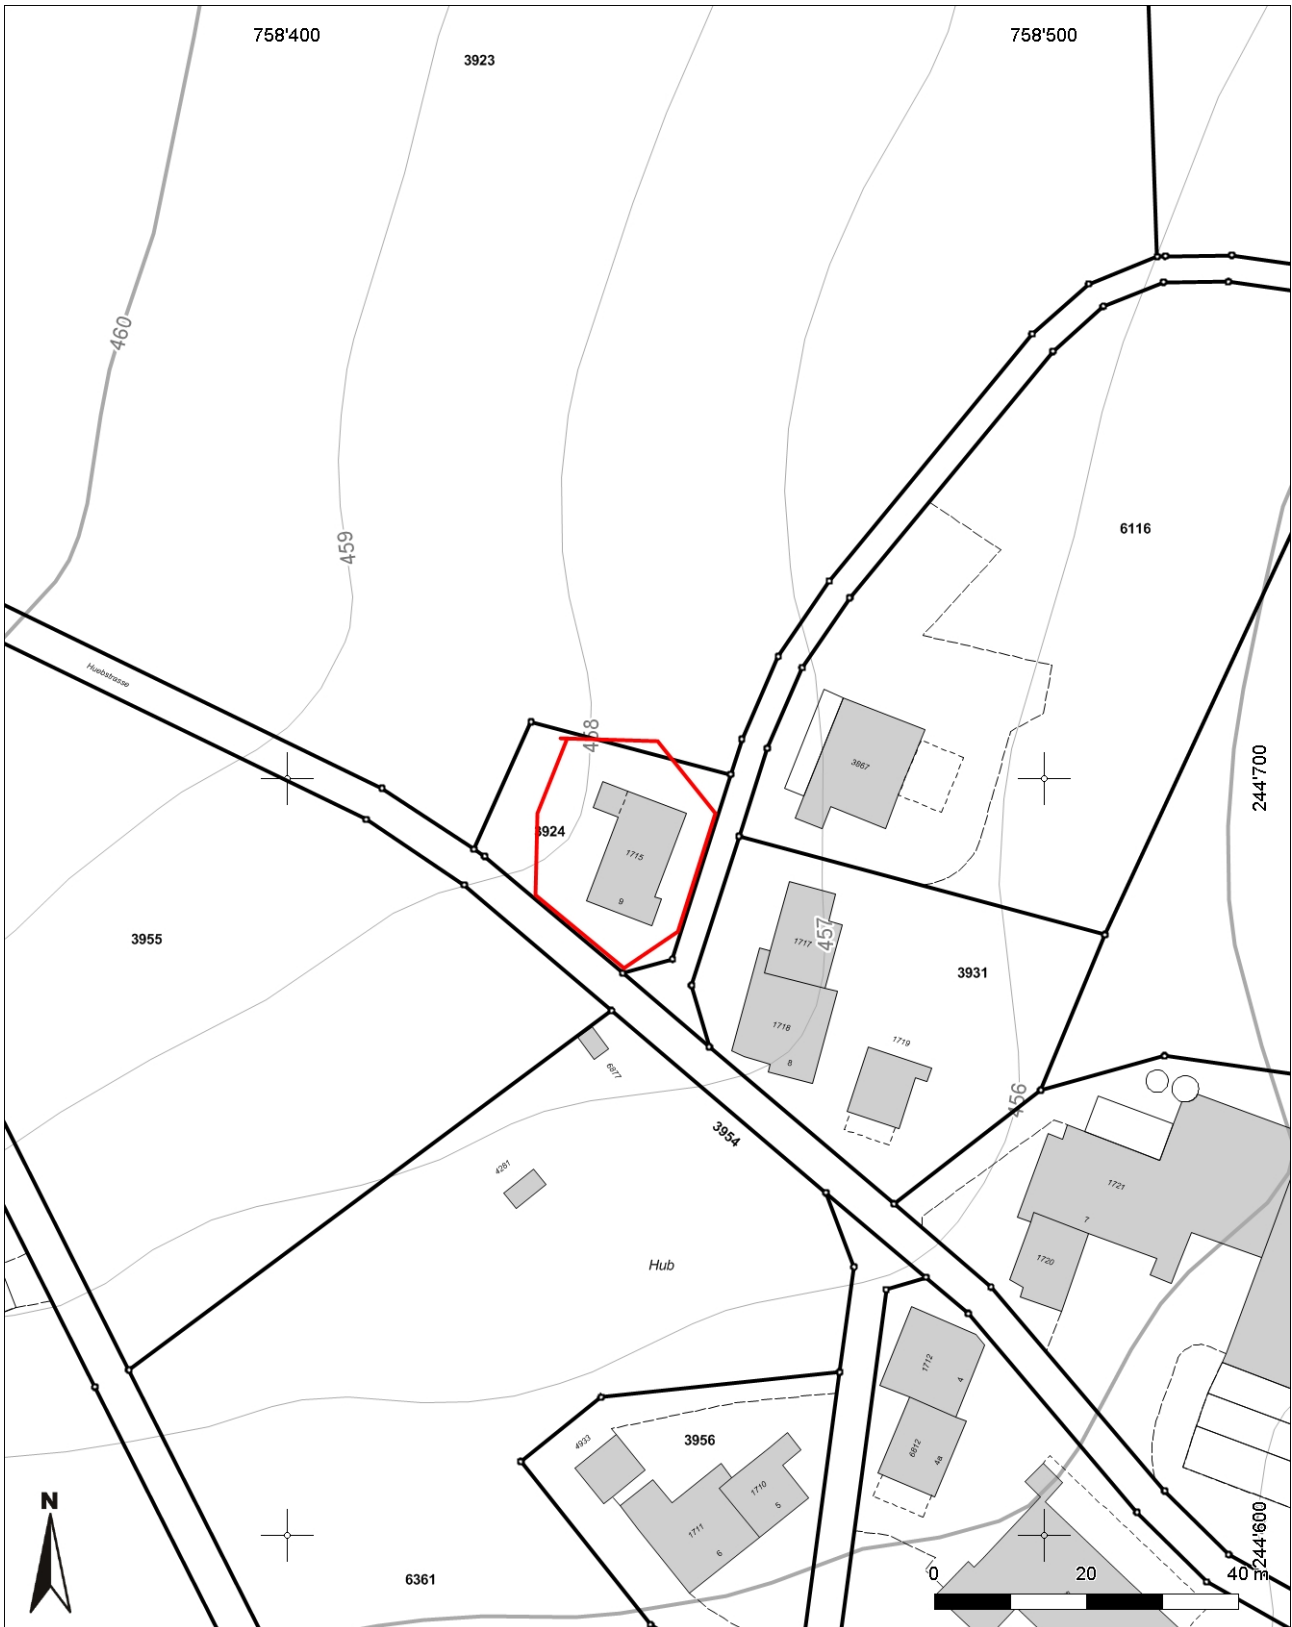

**Inventarblatt 24.029:
Altstätten, Hub 9**

| | |
|---------------------------|--------------------|
| Signatur | 24.029 |
| Gemeinde | Altstätten |
| Koordinaten (kurz) | 758 450/244 690 |
| Epoche | NZ (Neuzeit) |
| Gattung | AN 01 (Sodbrunnen) |
| Titel | Hub 9: Sodbrunnen |

24.029: Altstätten Hub 9

Mittelpunkt-Koordinaten 758'448 / 244'695
 Masstab 1 : 1000

Für die Richtigkeit & Aktualität der Daten wird keine Garantie übernommen.
 Es gelten die Nutzungsbedingungen des Geoportals.