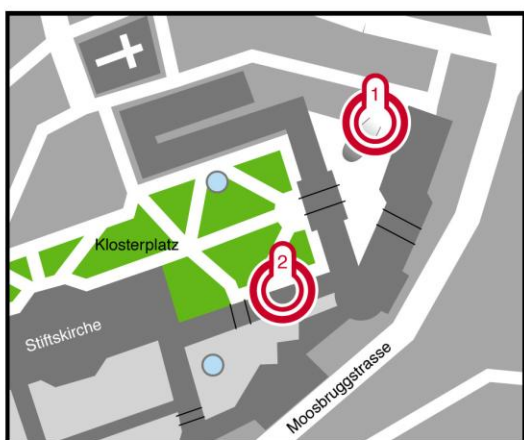

### Anfahrt & Adresse

Klosterhof 3  
9000 St.Gallen

Hauptbahnhof

Zu Fuss Richtung Klostersviertel, Stiftsbezirk  
(10 Gehminuten)

Autobahn von Zürich her

A1 Ausfahrt Kreuzbleiche, Zentrum

Autobahn von Chur her

A1 Ausfahrt St.Fiden, Zentrum

Parkleitsystem: Parkraum Marktplatz (orange)

Parkhaus Brühltor und Burggraben (5 Gehminuten)

Eingang Hofkeller

Grüne Türe im Klosterhof

Eingang Forum & Pfalz Keller

Zwischen Kantonspolizei und Regierungsgebäude

### Lageplan Hofkeller, Pfalzkeller (Forum)

(mit Hotels)