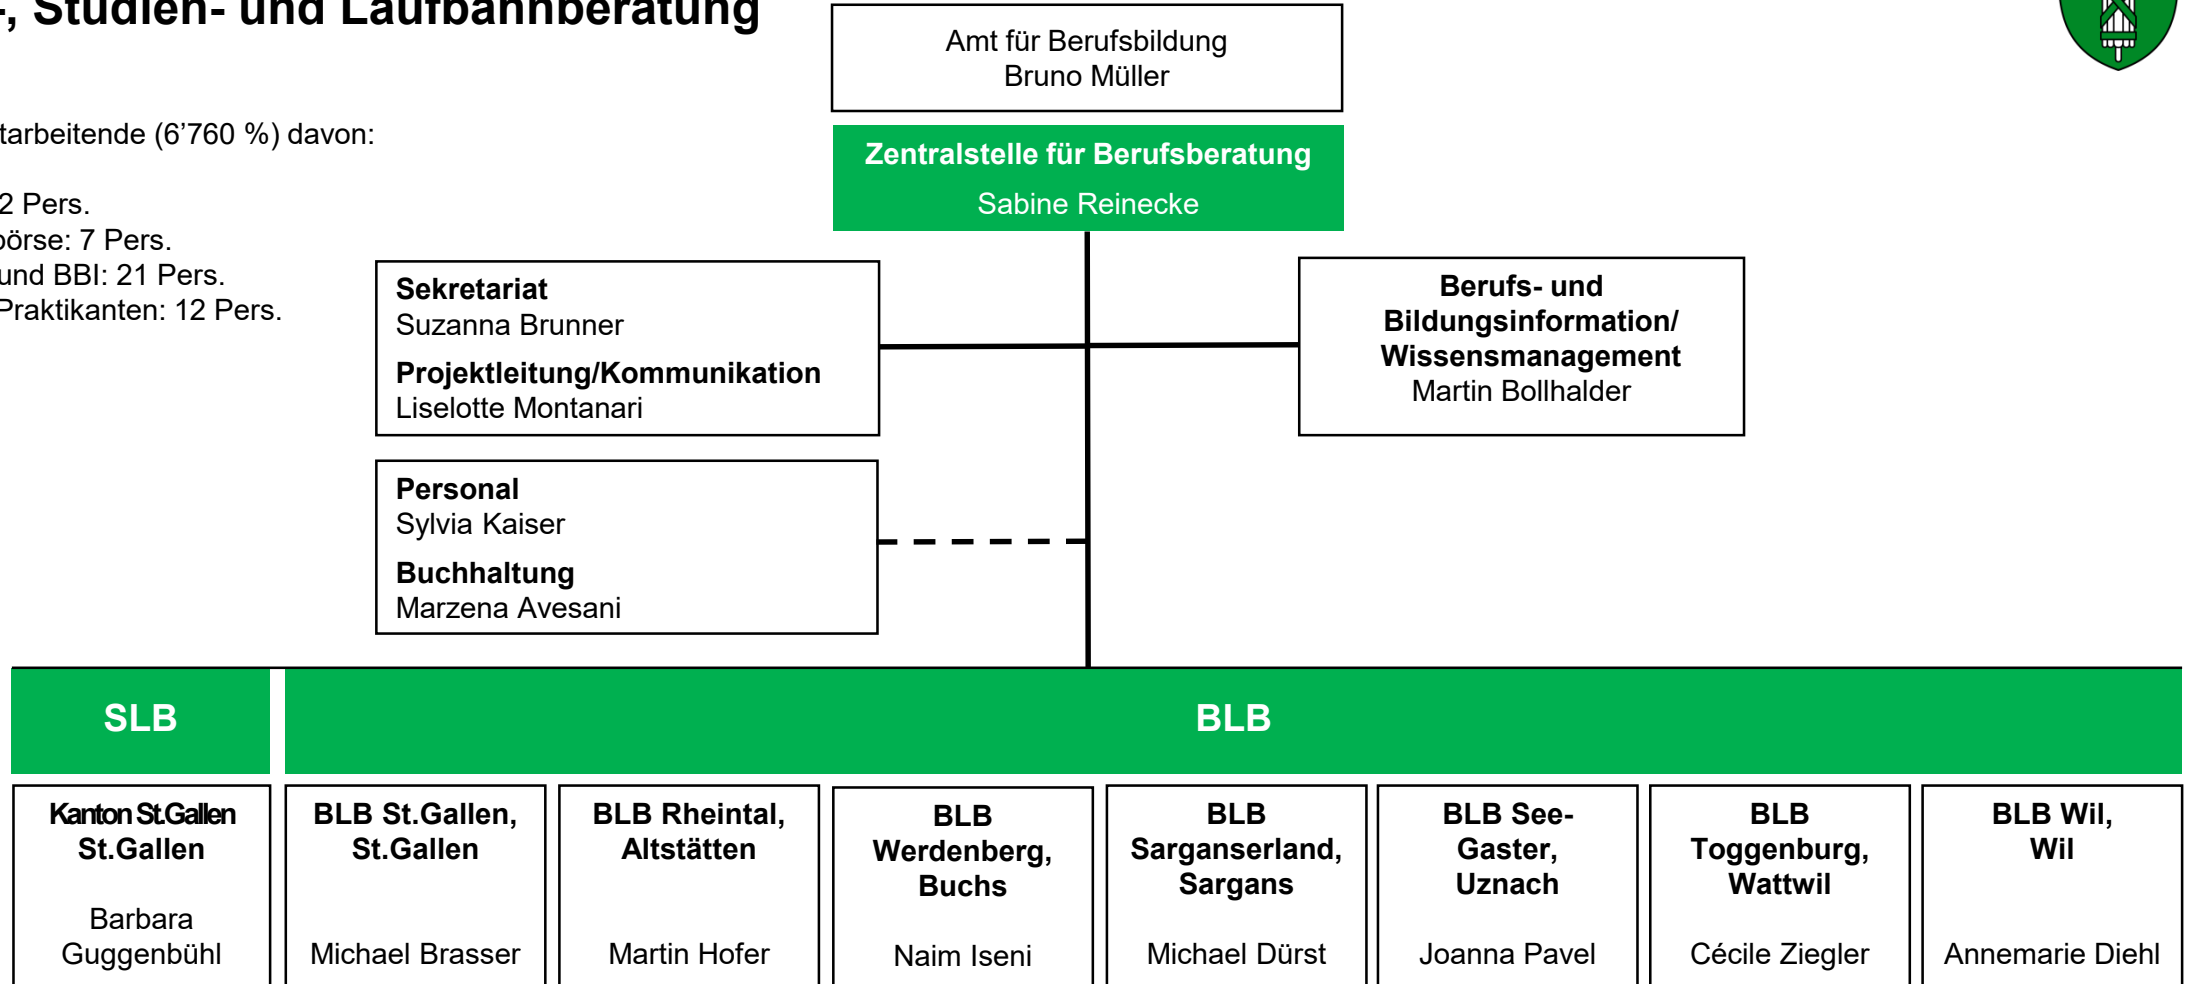

Kanton St.Gallen

Berufs-, Studien- und Laufbahnberatung

2022: 92 Mitarbeitende (6'760 %) davon:

Beratung: 52 Pers.
 Lehrstellenbörse: 7 Pers.
 Sekretariat und BBI: 21 Pers.
 Lernende / Praktikanten: 12 Pers.

BLB = Berufs- und Laufbahnberatung
 SLB = Studien- und Laufbahnberatung
 01.06.2023