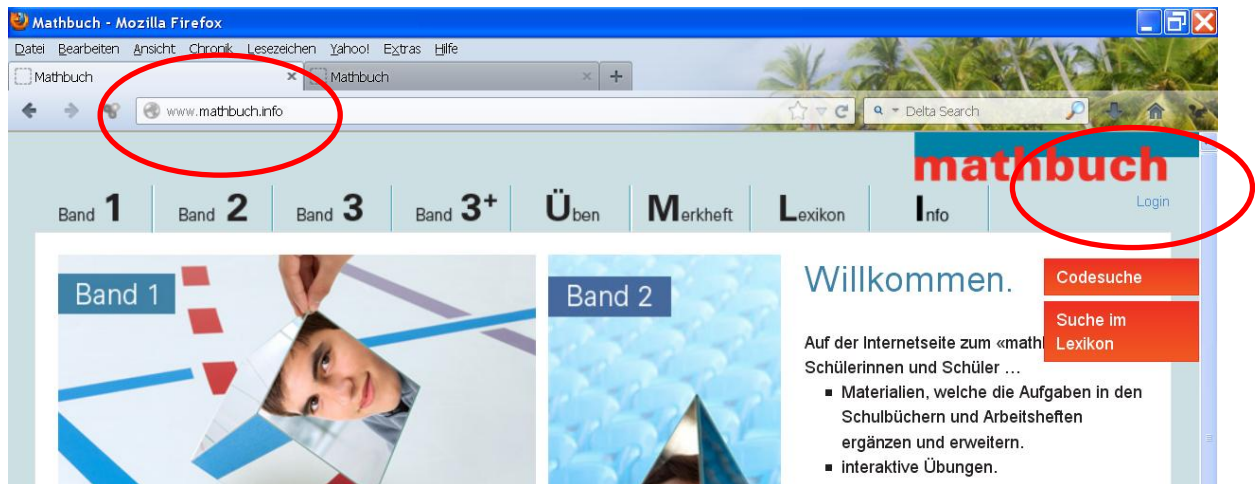

1. Gehen Sie auf www.mathbuch.info

2. ..., dann auf „Login“

schulverlag plus
meinSchulverlag: Login

Klett

Bitte geben Sie Benutzername und Passwort an um sich am System anzumelden.

Benutzername

Passwort

Falls Sie noch kein Account eröffnet haben, können Sie dies sofort nachholen:
[Account eröffnen](#)

Falls Sie das Passwort vergessen haben oder Ihr Account gesperrt ist, helfen wir Ihnen weiter:
[Neues Passwort zusenden](#)

3. ..., dann auf „Account eröffnen“

Geben Sie dort einen Benutzernamen (z.B. „Franz13“) ein. Ebenfalls ihre Email Adresse.