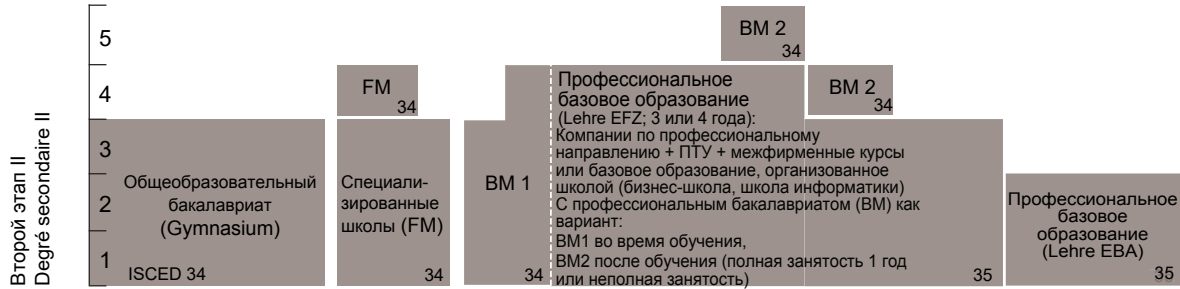

# СИСТЕМА ОБРАЗОВАНИЯ КАНТОН СТ.ГАЛЛЕН

Начальный этап (в т.ч. детский сад), первый этап I и второй этап II

Подготовка к переходу (год профессиональной подготовки, предварительный курс по дизайну, трудовая практика, интеграционный курс, мотивационный семестр)

► Кантональное обязательное образование: 11 лет

Школьная система Швейцарии  
Système scolaire suisse

<sup>1</sup> Переход в общеобразовательный бакалавриат возможен также после начальной школы (старшей гимназии) и после 3 класса средней школы с расширенными требованиями  
FM = Специализированный бакалавриат  
VM = Профессиональный бакалавриат  
EFZ = Федеральный сертификат квалификации  
EBA = Федеральный профессиональный сертификат  
ООП = Дети с особыми образовательными потребностями