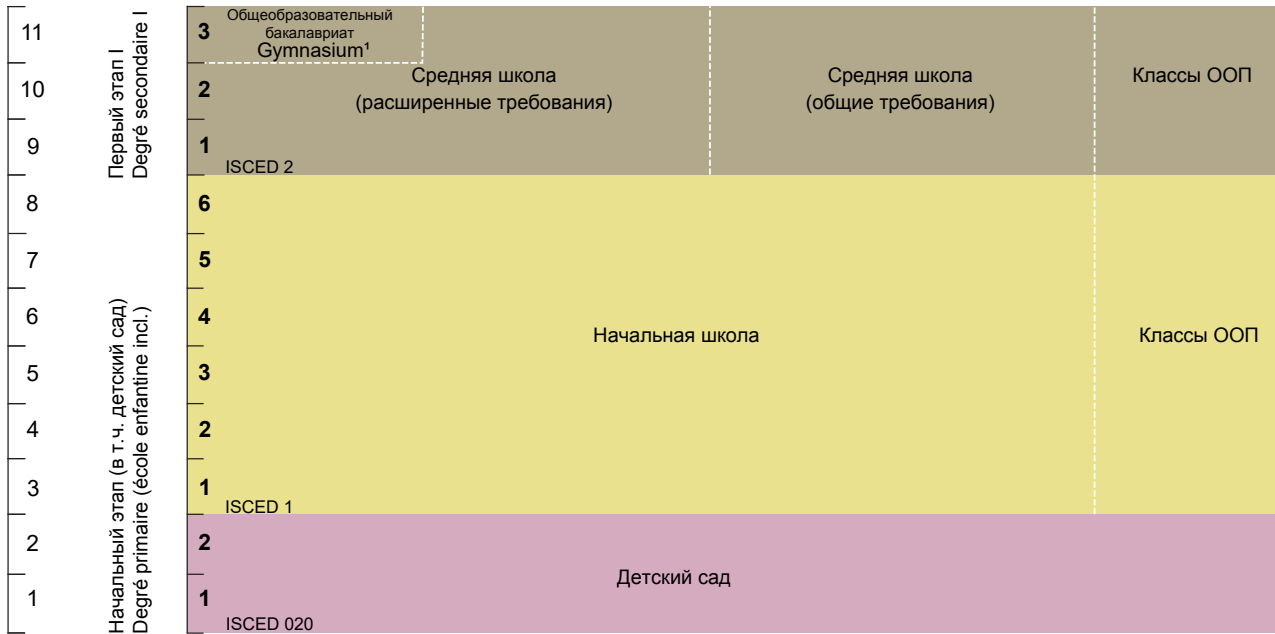

# СИСТЕМА ОБРАЗОВАНИЯ КАНТОН СТ.ГАЛЛЕН

Начальный этап (в т.ч. детский сад), первый этап I и второй этап II

Подготовка к переходу (год профессиональной подготовки, предварительный курс по дизайну, трудовая практика, интеграционный курс, мотивационный семестр)

► Кантональное обязательное образование: 11 лет

Школьная система Швейцарии  
Système scolaire suisse

<sup>1</sup> Переход в общеобразовательный бакалавриат возможен также после начальной школы (старшей гимназии) и после 3 класса средней школы с расширенными требованиями  
FM = Специализированный бакалавриат  
VM = Профессиональный бакалавриат  
EFZ = Федеральный сертификат квалификации  
EBA = Федеральный профессиональный сертификат  
ООП = Дети с особыми образовательными потребностями