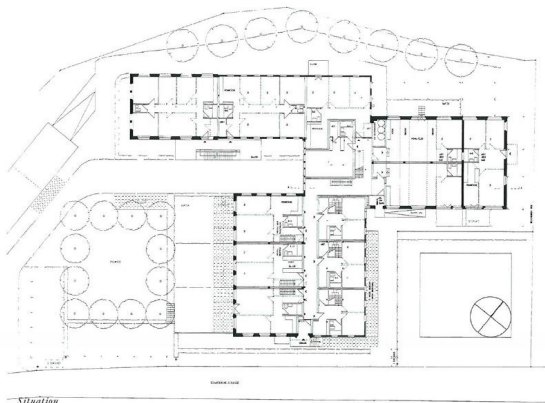

Situation

Kurzbeschreibung

In den vergangenen 100 Jahren ist auf einem Moränenhügel in der Gemeinde Ebnet-Kappel ein Konglomerat von zusammengebauten Industriegebäuden entstanden. In drei Bau-Etappen in den Jahren 1991-1996 sind darin 19 Wohnungen und 3 Ateliereinheiten erstellt worden. Entsprechend den Charakteren der verschiedenen Gebäude variieren die verschiedenen Wohnungstypen stark. Um einen gemeinsamen Spiel- und Gartenhof gruppieren sich Geschosswohnungen mit Balkonen, Maisonettewohnungen mit Dachterrassen, oder Gärten und Reihenhäuser.

Beurteilung Siedlungsqualität

Die Siedlung weist aufgrund ihrer Vergangenheit und des sorgfältig ausgeführten Umbaus unter Mitwirkung des lokalen Denkmalschutzes mehrere Identifikationsmerkmale auf und hat ihre Eigenart nicht eingebüsst. Neben der überzeugenden Gestaltungsqualität verfügt die Siedlung insbesondere aufgrund ihrer Lage, sowie einer grossen Vielfalt an Wohnungstypen über eine hohe Nutzungsqualität.

Gestaltungsqualität:	Qualitätsvoll
Nutzungsqualität:	Qualitätsvoll
ökologische Qualität:	Qualitätsvoll

Bild- und Plannachweis:

Metron Architektur AG, Brugg und Metron Architektur AG, Brugg, © Benützung der Daten der amtlichen Vermessung durch die kantonale Vermessungsaufsicht bewilligt, 10. Dezember 2010