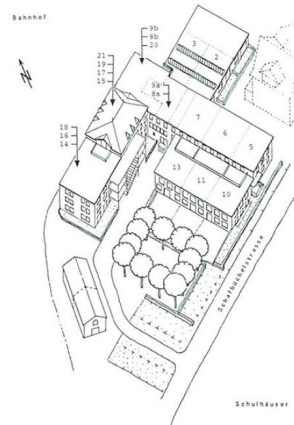

Situation

Kurzbeschreibung

In den vergangenen 100 Jahren ist auf einem Moränenhügel in der Gemeinde Ebnet-Kappel ein Konglomerat von zusammengebauten Industriegebäuden entstanden. In drei Bau-Etappen in den Jahren 1991-1996 sind darin 19 Wohnungen und 3 Ateliereinheiten erstellt worden. Entsprechend den Charakteren der verschiedenen Gebäude variieren die verschiedenen Wohnungstypen stark. Um einen gemeinsamen Spiel- und Gartenhof gruppieren sich Geschosswohnungen mit Balkonen, Maisonettewohnungen mit Dachterrassen, oder Gärten und Reihenhäuser.

Beurteilung Siedlungsqualität

Die Siedlung weist aufgrund ihrer Vergangenheit und des sorgfältig ausgeführten Umbaus unter Mitwirkung des lokalen Denkmalschutzes mehrere Identifikationsmerkmale auf und hat ihre Eigenart nicht eingebüsst. Neben der überzeugenden Gestaltungsqualität verfügt die Siedlung insbesondere aufgrund ihrer Lage, sowie einer grossen Vielfalt an Wohnungstypen über eine hohe Nutzungsqualität.

Gestaltungsqualität:	Qualitätsvoll
Nutzungsqualität:	Qualitätsvoll
ökologische Qualität:	Qualitätsvoll

Bild- und Plannachweis:

Metron Architektur AG, Brugg und Metron Architektur AG, Brugg, © Benützung der Daten der amtlichen Vermessung durch die kantonale Vermessungsaufsicht bewilligt, 10. Dezember 2010