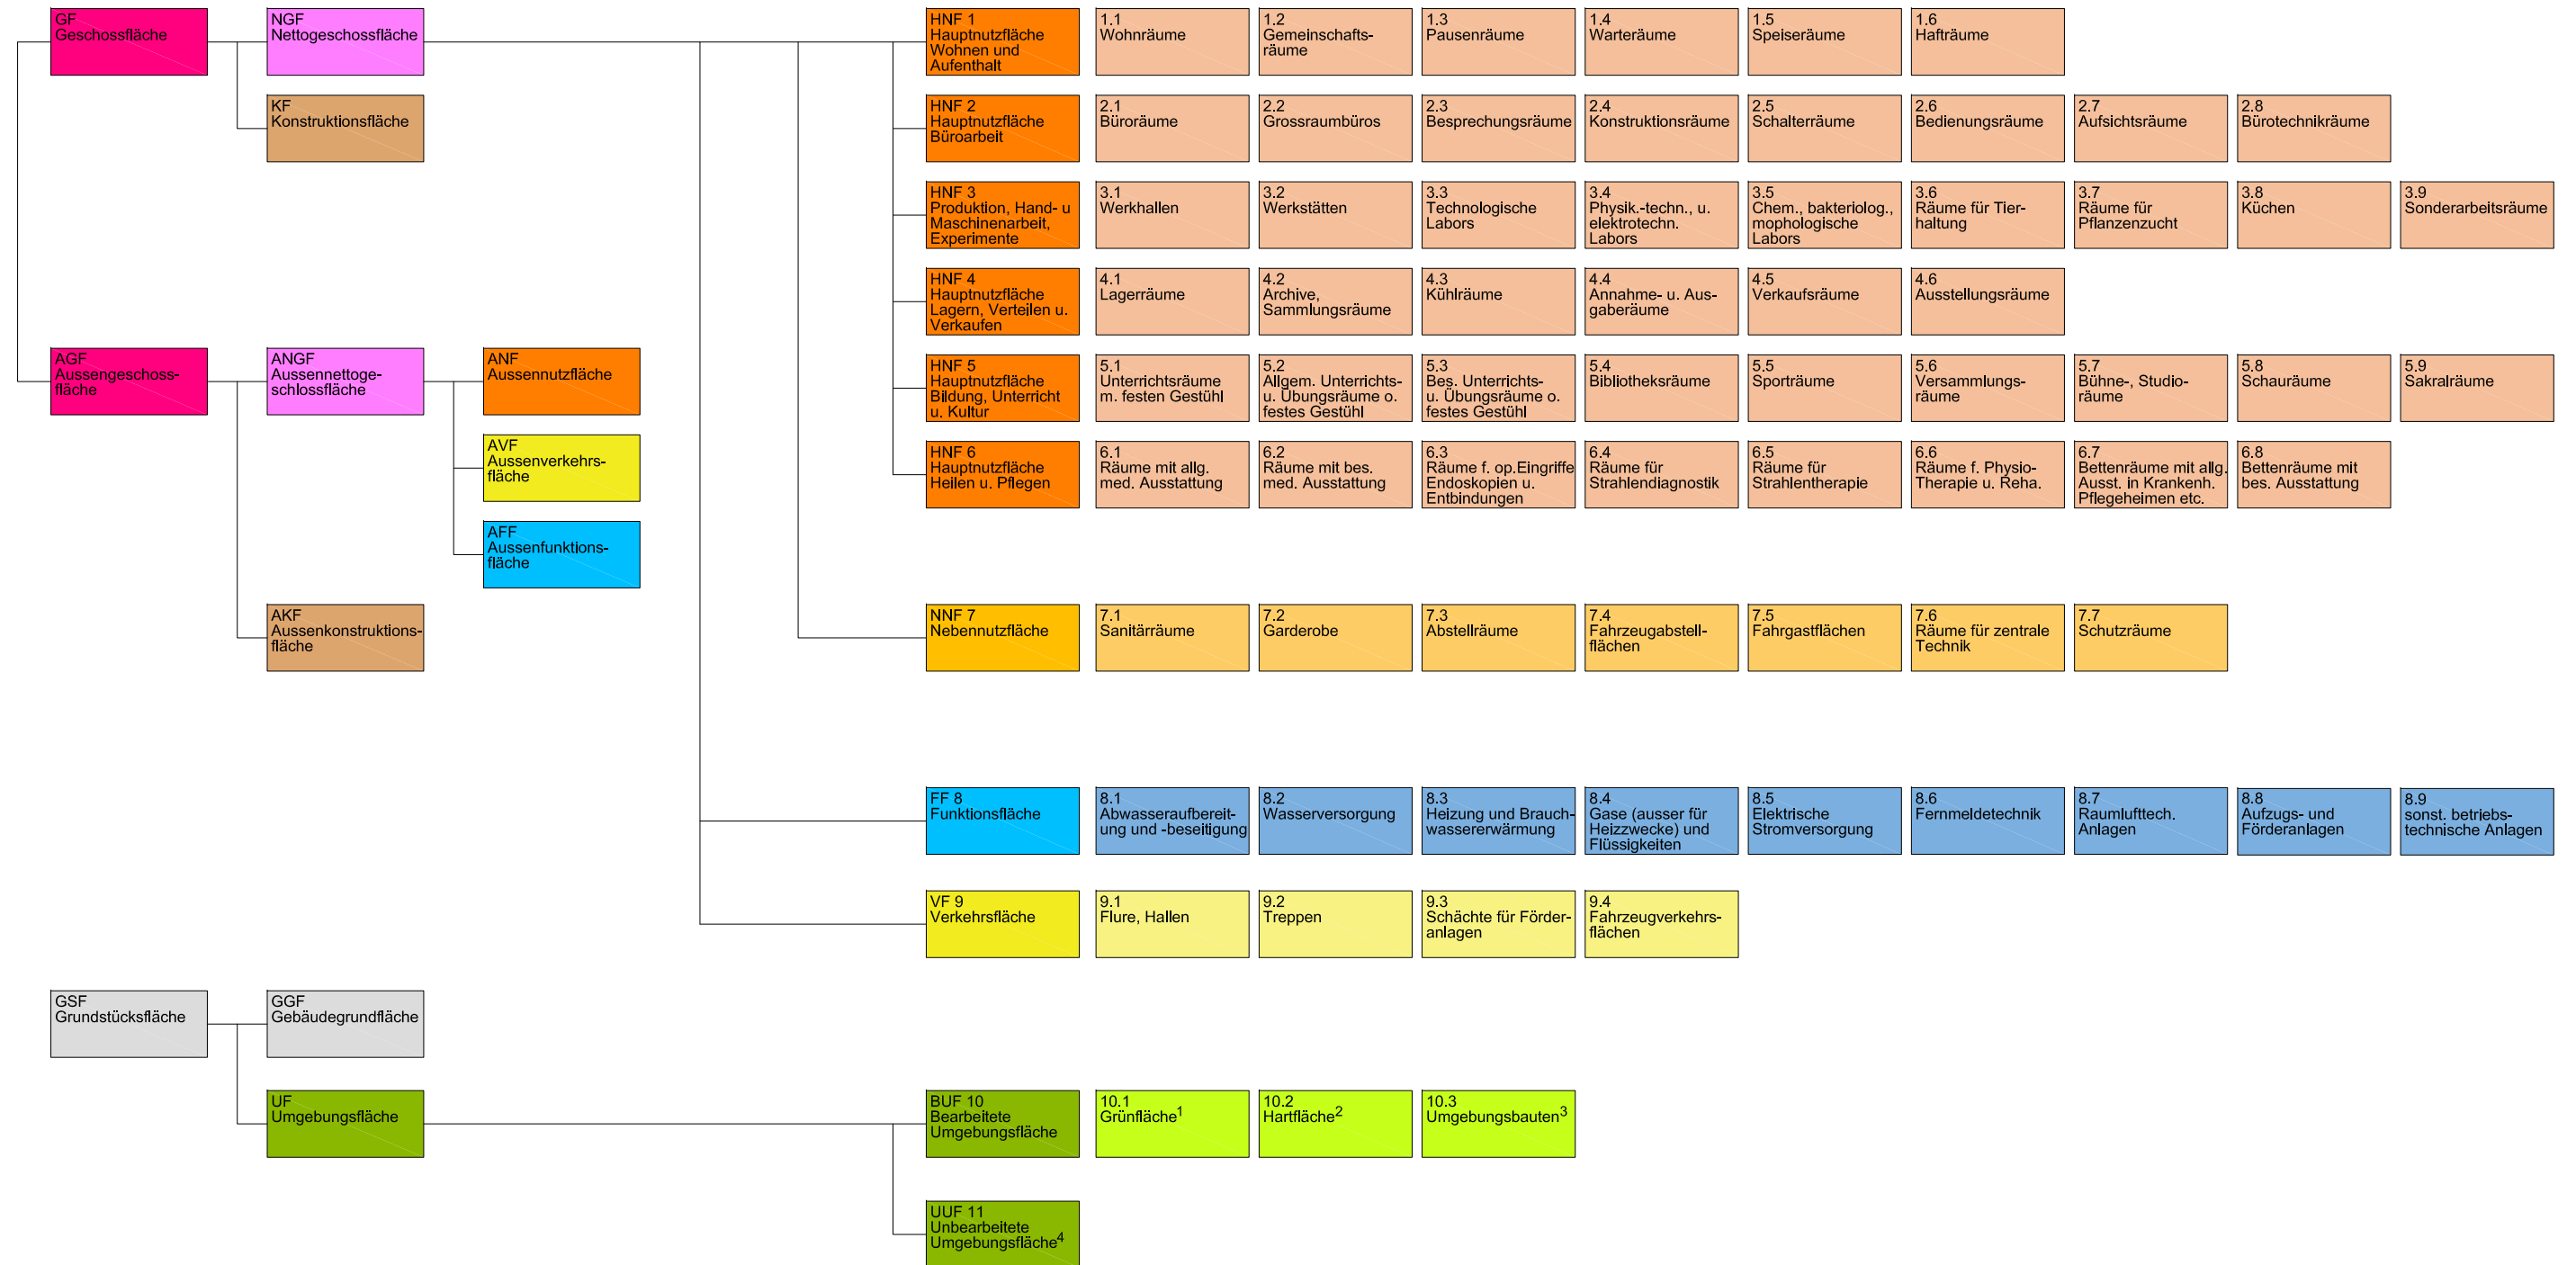

Flächenbaum Kanton St.Gallen

Bau- und Umweltdepartement

Fussnoten
 1 BUF 10.1: Entspricht GEOPORTAL Bodenbedeckungsarten Garten- und Parkanlage, Rasen; inkl. kanalisierte Bäche, Biotope
 2 BUF 10.2: Entspricht GEOPORTAL Bodenbedeckungsarten Strassen, Wege, befestigte Sportanlagen, übrige befestigte Flächen; inkl. zugehörige Möblierung (Brunnen, Sitzgelegenheiten, Akzente)
 3 BUF 10.3: Entspricht SN 506 511 (CRB eBKP-H) Hauptgruppe I02 Bauwerk in der Umgebung; inkl. künstliche Bassins, Wasserbecken
 4 UUF 11: Entspricht GEOPORTAL Bodenbedeckungsarten Acker, Wiese, Wald, Moor; inkl. natürliche Gewässer