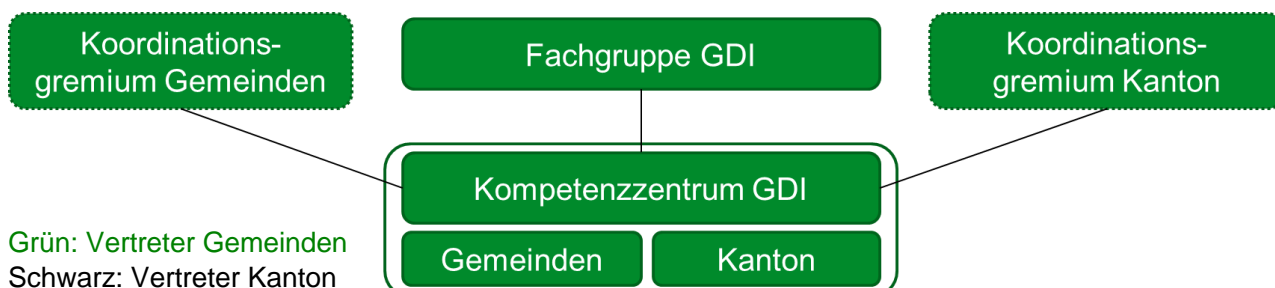

**Amt für Raumentwicklung und Geoinformation
Kompetenzzentrum GDI**

Netzwerk Geoinformation St.Gallen – GDI-Gremien

Stand: 16.3.2020

Fachgruppe GDI

Ralph Etter	Amtsleiter BD-AREG (Vorsitz)
Bruno Inauen	Amtsleiter VD-LwA
Stephan Horat	Stadtgeometer, St.Gallen
Sandro Parissenti	Gemeindepräsident Berg
René, L'Eplattenier	Leiter CC GDI