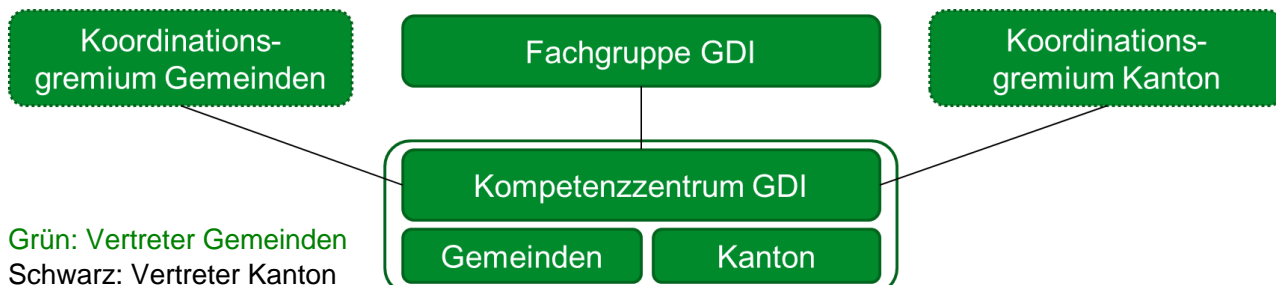

**Amt für Raumentwicklung und Geoinformation**  
**Kompetenzzentrum GDI**

**Netzwerk Geoinformation St.Gallen – GDI-Gremien**

Ab 26.10.2020

**Fachgruppe GDI**

<b>Ralph Etter</b>	Amtsleiter BD-AREG (Vorsitz)
Bruno Inauen	Amtsleiter VD-LwA
Stephan Horat	Stadtgeometer, St.Gallen
Sandro Parissenti	Gemeindepräsident Berg
Roman Guidon	Leiter CC GDI