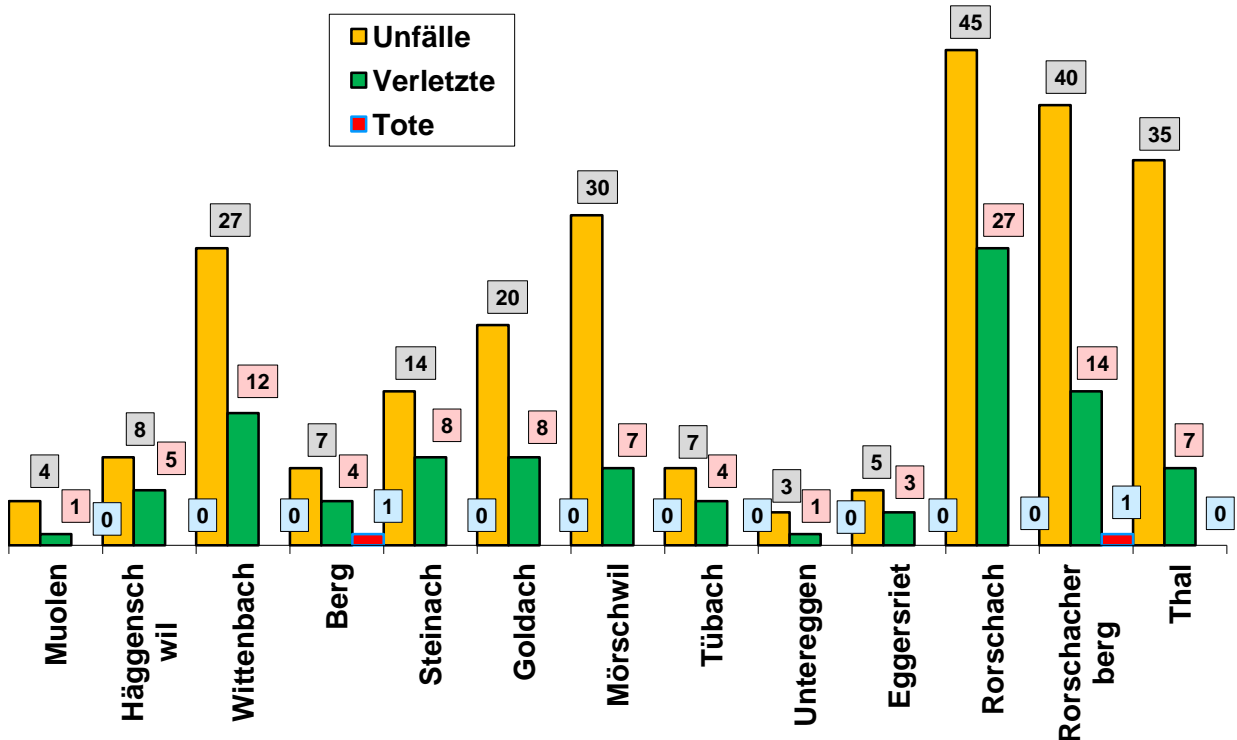

# Verkehrsunfälle der Gemeinden Jahr 2013

## Verkehrsunfälle in der Stadt St. Gallen

## Verkehrsunfälle in der Region Bodensee

## Verkehrsunfälle in der Region See-Gaster