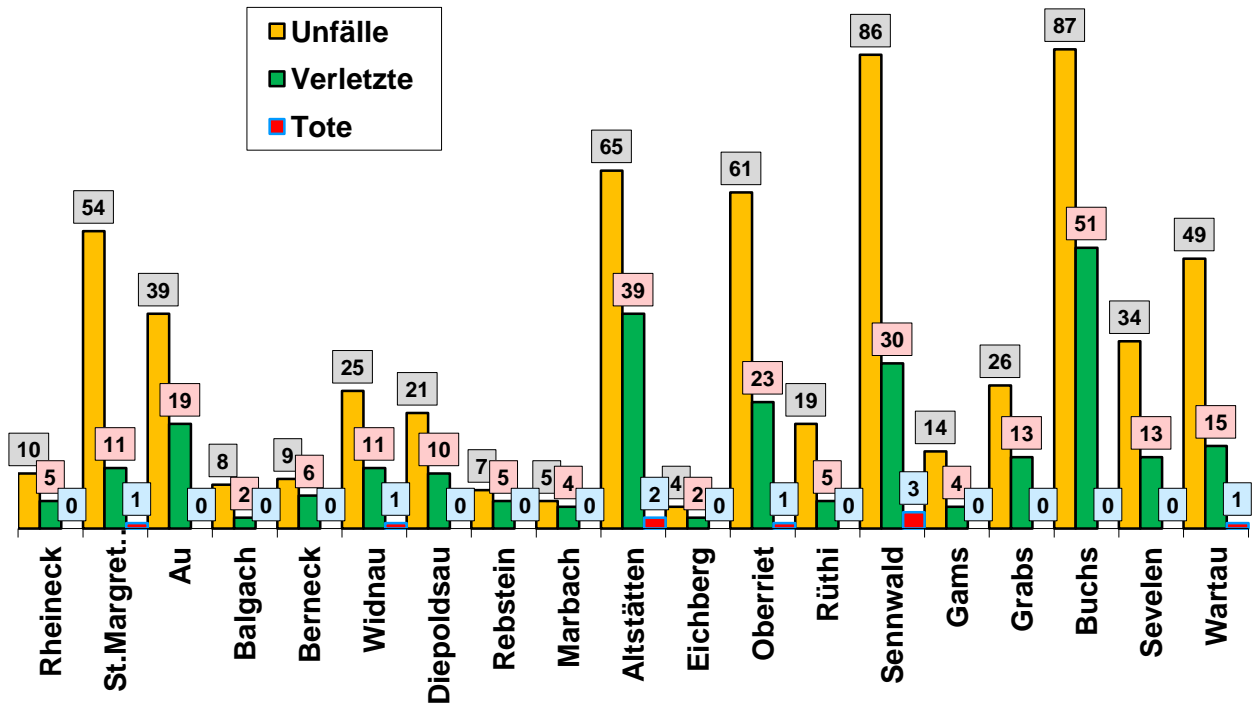

Verkehrsunfälle in der Region Rheintal