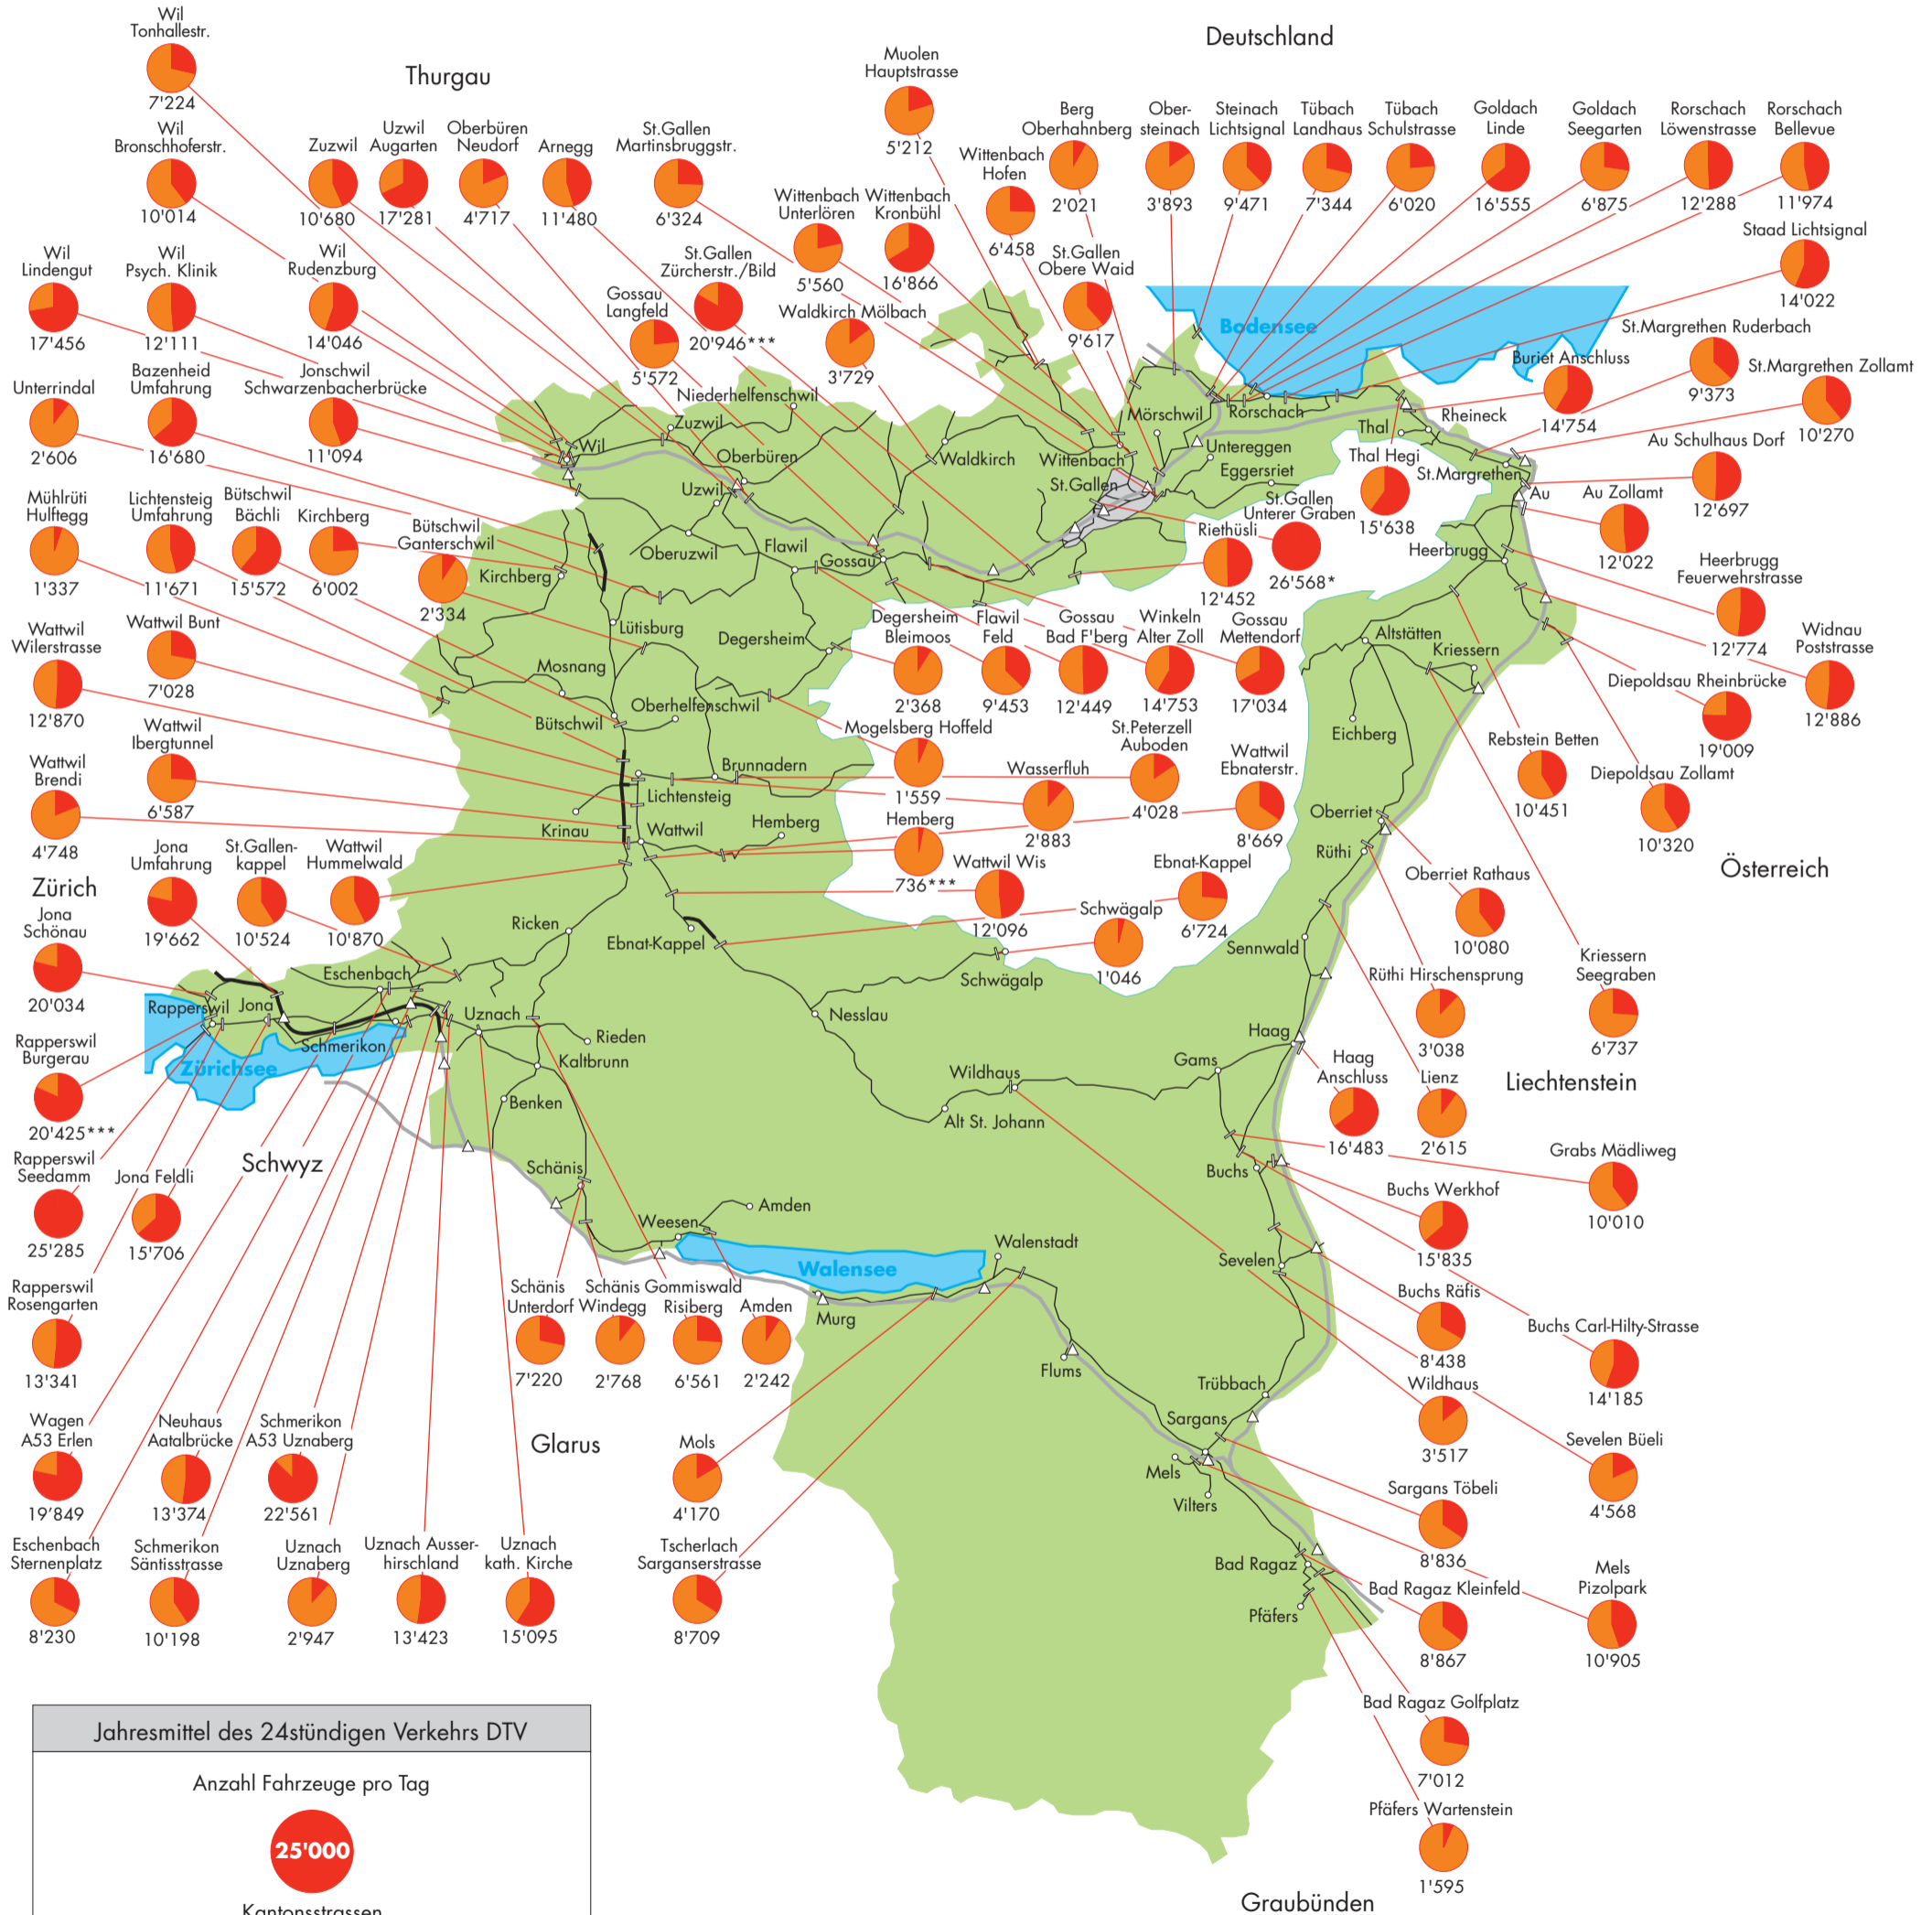

Automatische Strassenverkehrszählung im Kanton St.Gallen 2009

Kantonsstrassen

Jahresmittel des 24stündigen Verkehrs DTV

Anzahl Fahrzeuge pro Tag

25'000

Kantonsstrassen

— Autobahn △ Autobahnausfahrt
— Kantonsstrassen | Zählstelle

St.Gallen, Januar 2010

DTV: Durchschnittlicher täglicher Verkehr
* vierspurig
*** wegen Baustellen zeitweise keine Zählung möglich